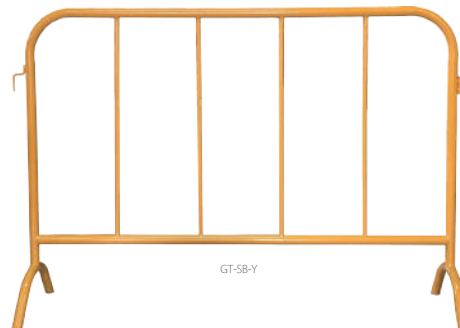

Events, Construction Sites, Stores, and your Driveway

Gate-Techは作業時の区域確保やイベントでの分けたい場合などに素早く設置可能なエリアフェンスや注意喚起に最適なりフレクターコーンをラインナップします。

GT-SB-S

GT-SB-Y

GT-SB-WR

ロット4
(アソート可)

GATE-TECH スチールバリア

GT-SB-S 【シルバー】 ¥7,400 (税込 ¥8,140)

GT-SB-Y 【イエロー】 ¥7,400 (税込 ¥8,140)

GT-SB-WR 【ホワイトレッド】 ¥9,200 (税込 ¥10,120)

- 材質：ガルバメッキスチール (GT-SB-S) ペインテッドスチール (GT-SB-Y、GT-SB-WR)
- サイズ：W140×D38×H99cm
- 生産国：CHINA
- 軽量で設置撤去も容易 ●連結可能

GT-SC-BK

GT-SC-R

ロット3
(アソート可)

ウェイトスクエアコーン 各 3,800 (税込 ¥4,180)

GT-SC-BK 【ブラック】

GT-SC-R 【レッド】

- 材質：本体 HDPE、脚部リサイクルプラスチック
 - サイズ：W38×D38×H75cm
 - 重量：5kg ●生産国：CHINA
 - 角錐形状 ●ウェイト付 ●チェーン用ループ付
- ※ウェイト部はリサイクル材使用の為チップなどの混入がある場合があります。

GT-SC-SB サインボックス ¥2,600 (税込 ¥2,860)

- サイズ：59×42×13cm ●材質：HDPE
 - 生産国：CHINA
 - GATE-TECH スクエアコーン専用サインプレート
- ※一度取付けると外せません。