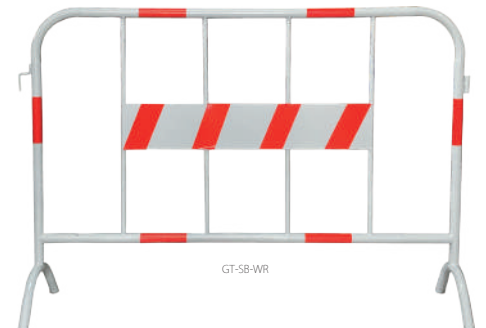

Events, Construction Sites, Stores, and your Driveway

Gate-Techは作業時の区域確保やイベントでの分けたい場合などに素早く設置可能なエリアフェンスや注意喚起に最適なりフレクターコーンをラインナップします。

GT-SB-S

GT-SB-Y

GT-SB-WR

ロット4
(アソート可)

GATE-TECH スチールバリア

GT-SB-S 【シルバー】 ¥7,400 (税込 ¥8,140)

GT-SB-Y 【イエロー】 ¥7,400 (税込 ¥8,140)

GT-SB-WR 【ホワイトレッド】 ¥9,200 (税込 ¥10,120)

- 材質：ガルバメッキスチール (GT-SB-S) ペインテッドスチール (GT-SB-Y、GT-SB-WR)
- サイズ：W140×D38×H99cm
- 生産国：CHINA
- 軽量で設置撤去も容易 ●連結可能

GT-SC-BK

GT-SC-R

ロット3
(アソート可)

ウェイトスクエアコーン 各 3,800 (税込 ¥4,180)

GT-SC-BK 【ブラック】

GT-SC-R 【レッド】

- 材質：本体 HDPE、脚部リサイクルプラスチック
 - サイズ：W38×D38×H75cm
 - 重量：5kg ●生産国：CHINA
 - 角錐形状 ●ウェイト付 ●チェーン用ループ付
- ※ウェイト部はリサイクル材使用の為チップなどの混入がある場合があります。

GT-SC-SB サインボックス ¥2,600 (税込 ¥2,860)

- サイズ：59×42×13cm ●材質：HDPE
 - 生産国：CHINA
 - GATE-TECH スクエアコーン専用サインプレート
- ※一度取付けると外せません。