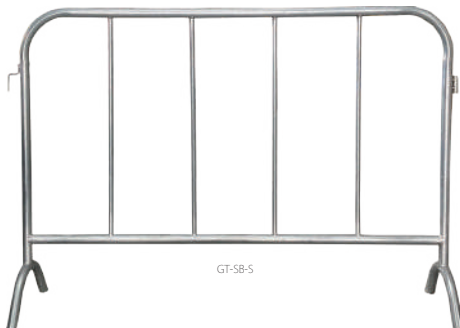

Events, Construction Sites, Stores, and your Driveway

Gate-Techは作業時の区域確保やイベントでの分けたい場合などに素早く設置可能なエリアフェンスや注意喚起に最適なりフレクターコーンをラインナップします。

GT-SB-S

GT-SB-Y

GT-SB-WR

ロット4
(アソート可)

GATE-TECH スチールバリア

GT-SB-S 【シルバー】 ¥7,400 (税込 ¥8,140)

GT-SB-Y 【イエロー】 ¥7,400 (税込 ¥8,140)

GT-SB-WR 【ホワイトレッド】 ¥9,200 (税込 ¥10,120)

- 材質：ガルバメッキスチール (GT-SB-S) ペインテッドスチール (GT-SB-Y、GT-SB-WR)
- サイズ：W140×D38×H99cm
- 生産国：CHINA
- 軽量で設置撤去も容易 ●連結可能

GT-SC-BK

GT-SC-R

ロット3
(アソート可)

ウェイトスクエアコーン 各 3,800 (税込 ¥4,180)

GT-SC-BK 【ブラック】

GT-SC-R 【レッド】

- 材質：本体 HDPE、脚部リサイクルプラスチック
 - サイズ：W38×D38×H75cm
 - 重量：5kg ●生産国：CHINA
 - 角錐形状 ●ウェイト付 ●チェーン用ループ付
- ※ウェイト部はリサイクル材使用の為チップなどの混入がある場合があります。

GT-SC-SB サインボックス ¥2,600 (税込 ¥2,860)

- サイズ：59×42×13cm ●材質：HDPE
 - 生産国：CHINA
 - GATE-TECH スクエアコーン専用サインプレート
- ※一度取付けると外せません。