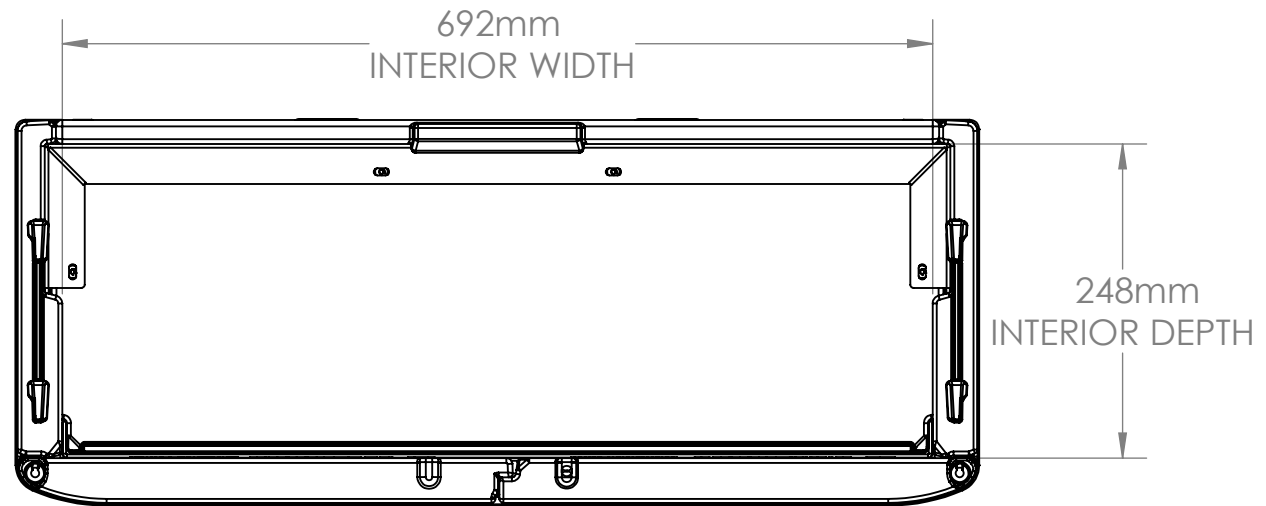

※米国フィート、インチを換算しています。サイズは約です。

BMC3000 FRONT VIEW

TOTAL VOLUME

INTERIOR 4.23 cu. ft.
EXTERIOR 6.30 cu. ft.

SQUARE FOOTAGE

INTERIOR 1.85 sq. ft.
EXTERIOR 2.5 sq. ft.

※米国フィート、インチを換算しています。サイズは約です。

BMC3000
SIDE VIEW

※米国フィート、インチを換算しています。サイズは約です。

BMC3000
TOP VIEW

※米国フィート、インチを換算しています。サイズは約です。

BMC3000 SIDE SECTION VIEW