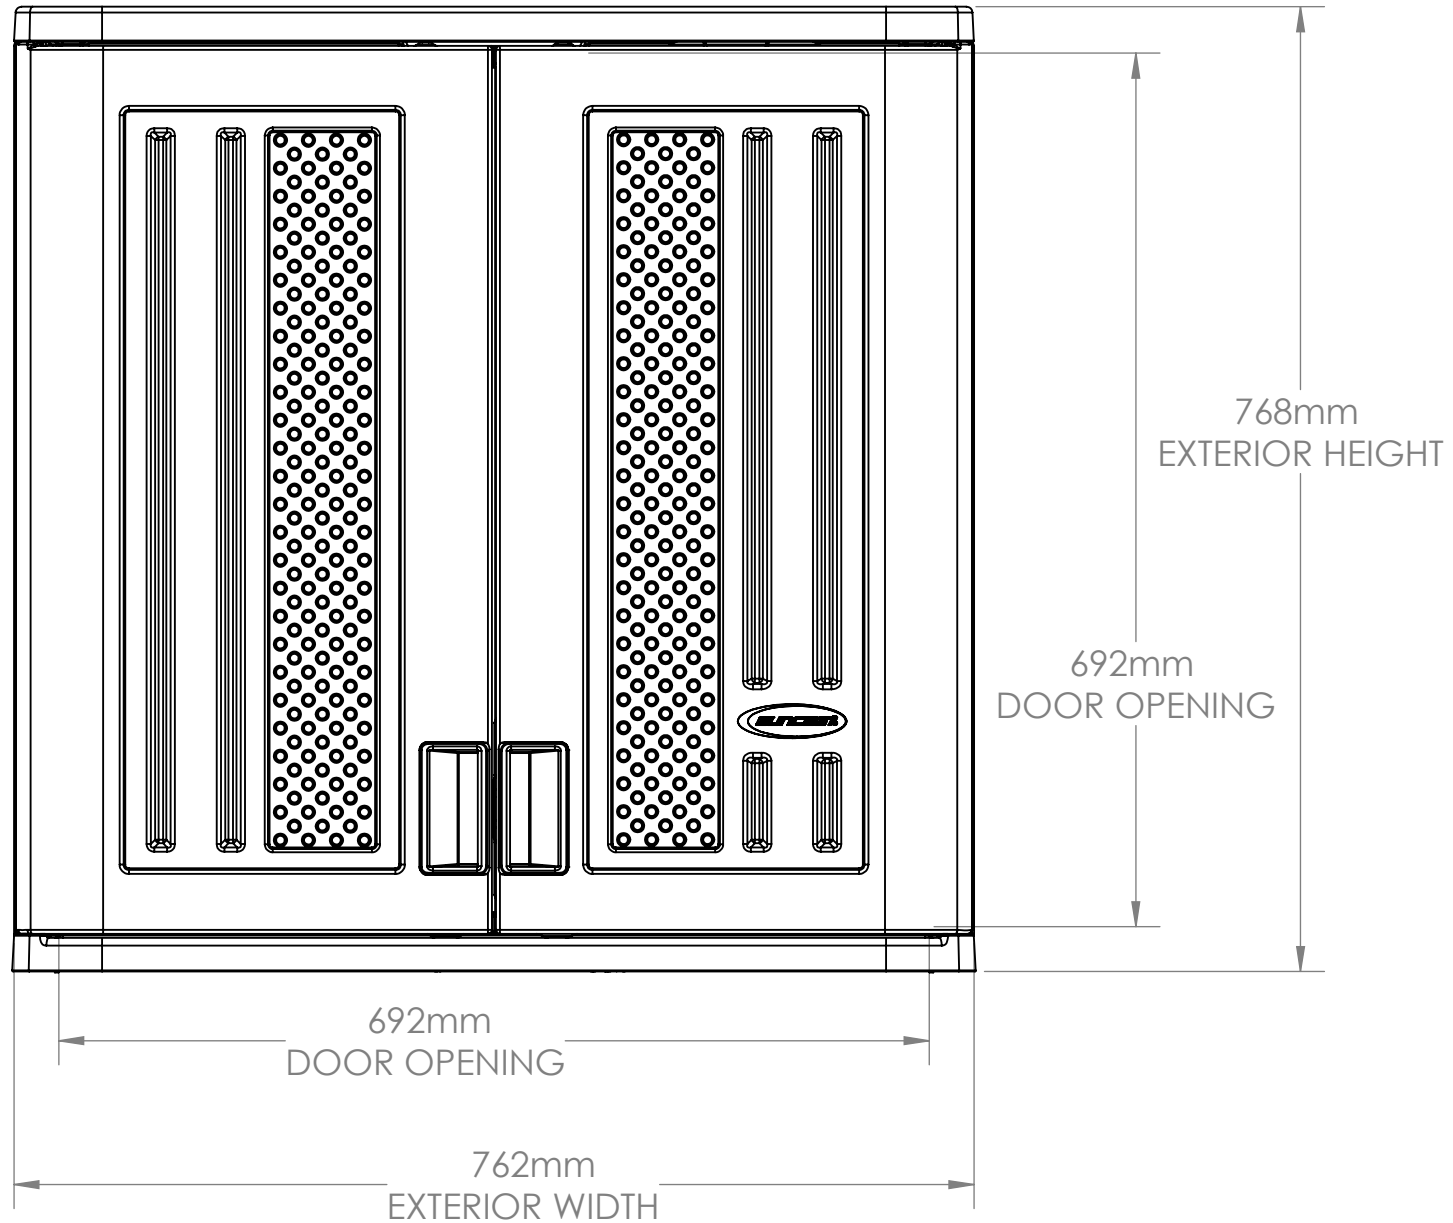

※米国フィート、インチを換算しています。サイズは約です。

BMC3000 FRONT VIEW

TOTAL VOLUME

INTERIOR 4.23 cu. ft.
EXTERIOR 6.30 cu. ft.

SQUARE FOOTAGE

INTERIOR 1.85 sq. ft.
EXTERIOR 2.5 sq. ft.

※米国フィート、インチを換算しています。サイズは約です。

BMC3000
SIDE VIEW

※米国フィート、インチを換算しています。サイズは約です。

BMC3000
TOP VIEW

※米国フィート、インチを換算しています。サイズは約です。

BMC3000 SIDE SECTION VIEW