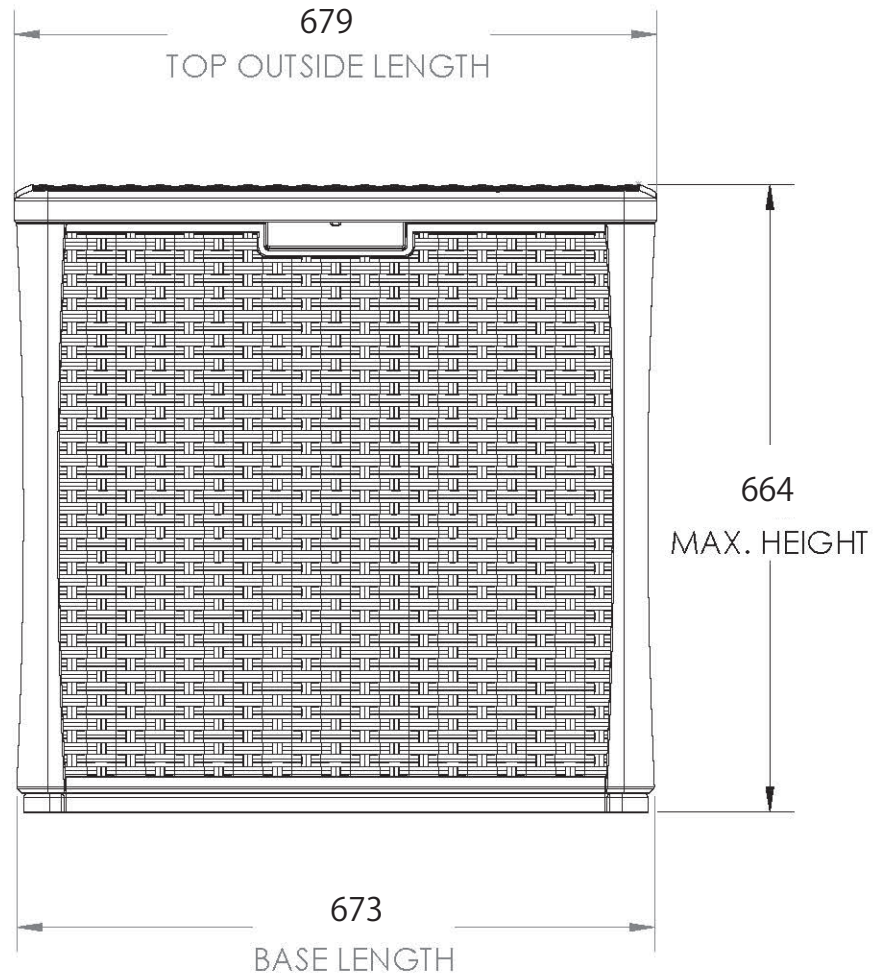

BMDB60 FRONT VIEW

単位:mm
※米国インチを換算しています。サイズは約です。

VOLUME: 8 CU. FT.
60 GAL.

BMDB60 SIDE VIEW

単位:mm
※米国インチを換算しています。サイズは約です。

BMDB60 TOP VIEW

単位:mm
※米国インチを換算しています。サイズは約です。

BMDB13400 INTERIOR SIDE VIEW

単位:mm
※米国インチを換算しています。サイズは約です。

SECTION H-H
SCALE 1 : 8