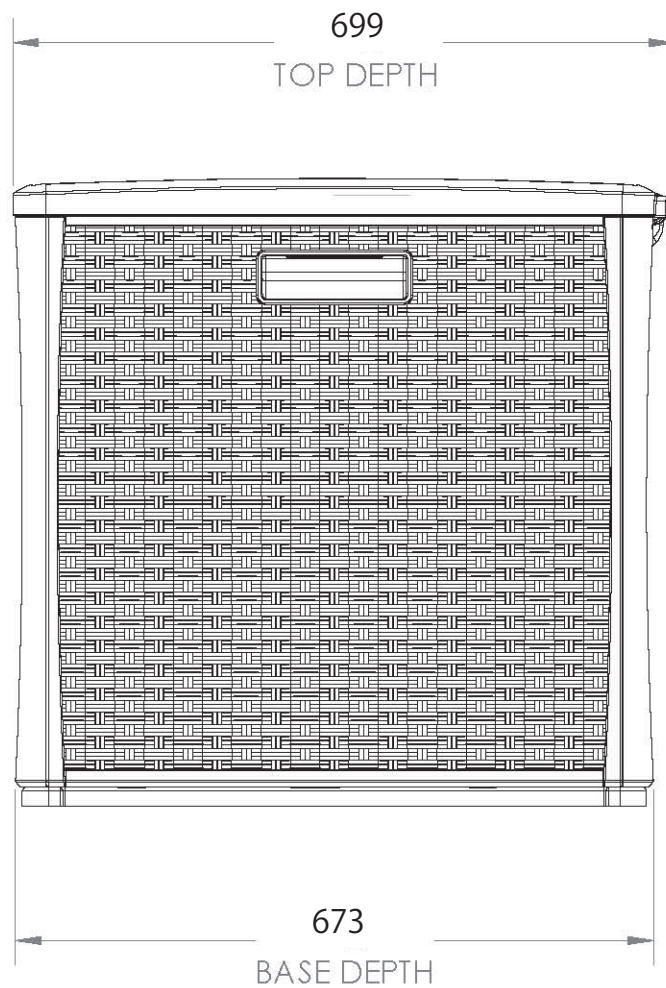

BMDB60 FRONT VIEW

単位:mm
※米国インチを換算しています。サイズは約です。

VOLUME: 8 CU. FT.
60 GAL.

BMDB60 SIDE VIEW

単位:mm
※米国インチを換算しています。サイズは約です。

BMDB60 TOP VIEW

単位:mm
※米国インチを換算しています。サイズは約です。

BMDB13400 INTERIOR SIDE VIEW

単位:mm
※米国インチを換算しています。サイズは約です。

SECTION H-H
SCALE 1 : 8