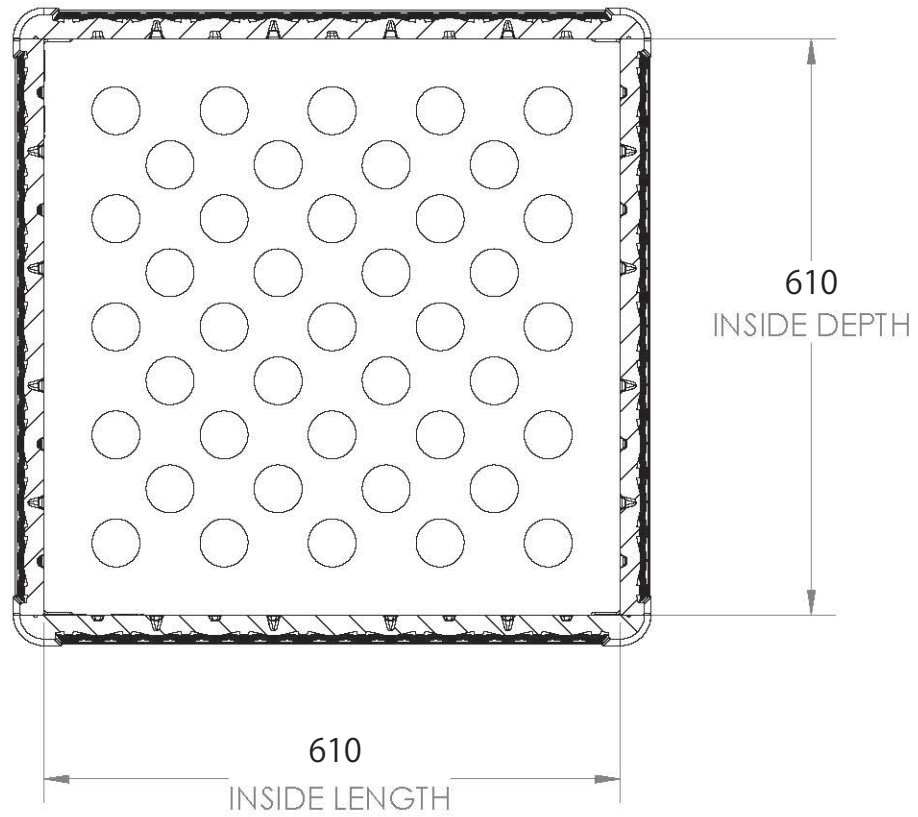

BMDB60 FRONT VIEW

単位:mm
※米国インチを換算しています。サイズは約です。

VOLUME: 8 CU. FT.
60 GAL.

BMDB60 SIDE VIEW

単位:mm
※米国インチを換算しています。サイズは約です。

BMDB60 TOP VIEW

単位:mm
※米国インチを換算しています。サイズは約です。

BMDB13400 INTERIOR SIDE VIEW

単位:mm
※米国インチを換算しています。サイズは約です。

SECTION H-H
SCALE 1 : 8