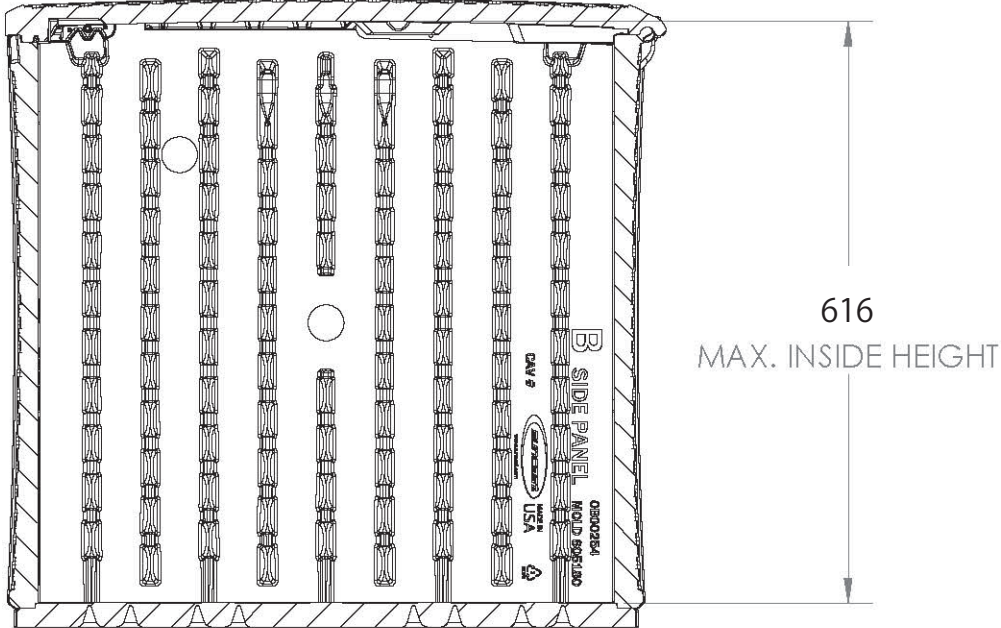

BMDB60 FRONT VIEW

単位:mm
※米国インチを換算しています。サイズは約です。

VOLUME: 8 CU. FT.
60 GAL.

BMDB60 SIDE VIEW

単位:mm
※米国インチを換算しています。サイズは約です。

BMDB60 TOP VIEW

単位:mm
※米国インチを換算しています。サイズは約です。

BMDB13400 INTERIOR SIDE VIEW

単位:mm
※米国インチを換算しています。サイズは約です。

SECTION H-H
SCALE 1 : 8