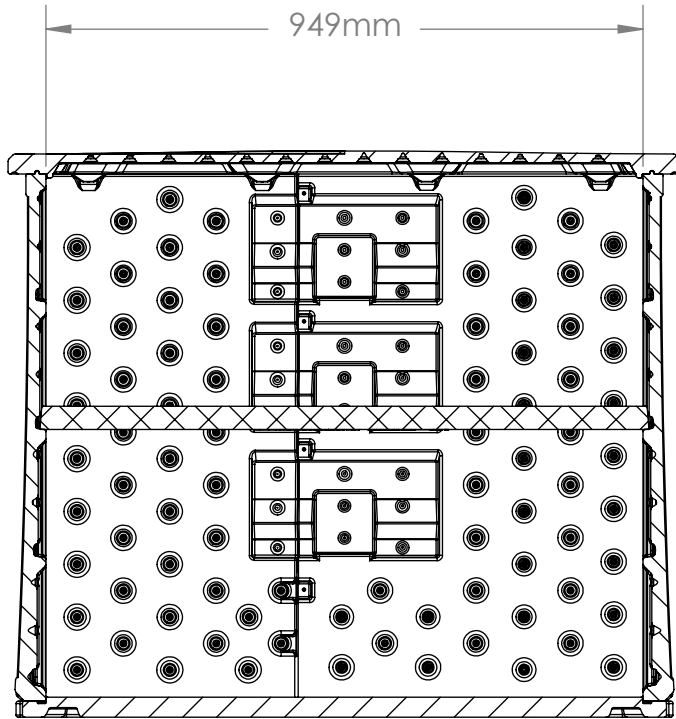

# BMOC4100

※米国フィート、インチを換算しています。サイズは約です。

INTERIOR STORAGE VOLUME: 13 CU FT

EXTERIOR VOLUME: 18.5 CU FT  
(EXCLUDING OVERHANGING LID)

EXTERIOR FOOTPRINT: 5.5 SQ FT

FRONT VIEW

SIDE VIEW

OVERALL DIMENSIONS

## INTERIOR DIMENSIONS

※米国フィート、インチを換算しています。サイズは約です。

### SIDE VIEW SECTION