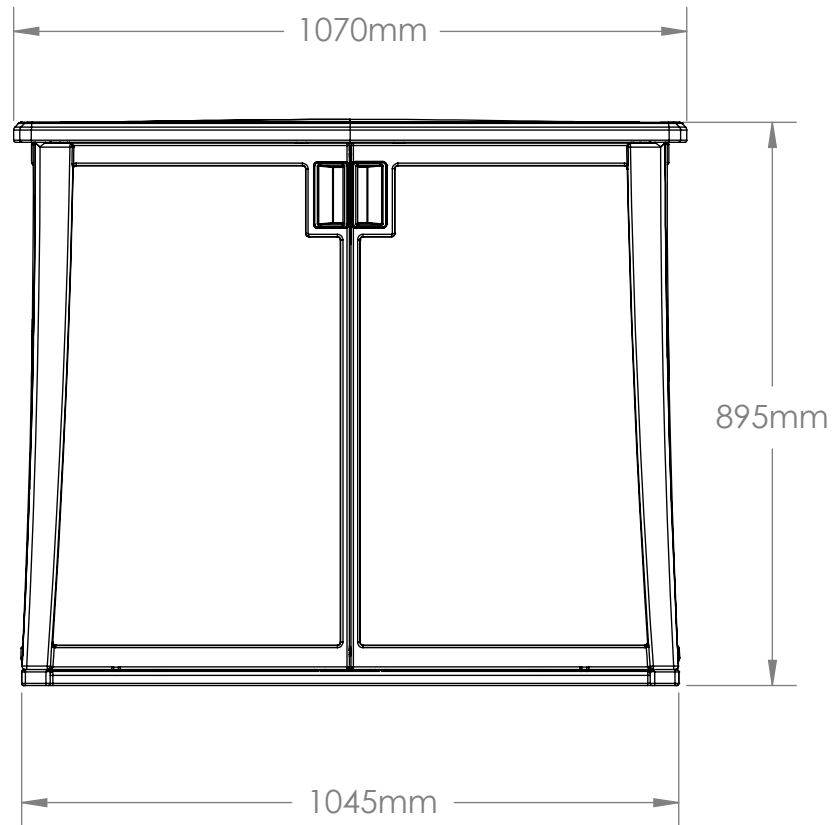

# BMOC4100

※米国フィート、インチを換算しています。サイズは約です。

INTERIOR STORAGE VOLUME: 13 CU FT

EXTERIOR VOLUME: 18.5 CU FT  
(EXCLUDING OVERHANGING LID)

EXTERIOR FOOTPRINT: 5.5 SQ FT

FRONT VIEW

SIDE VIEW

OVERALL DIMENSIONS

## INTERIOR DIMENSIONS

※米国フィート、インチを換算しています。サイズは約です。

### SIDE VIEW SECTION