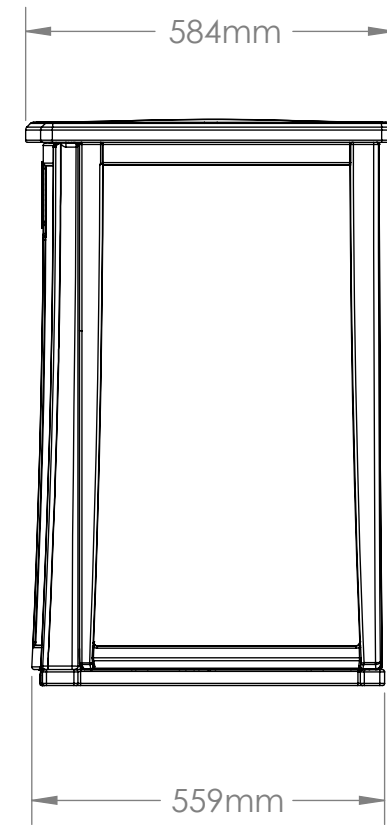

# BMOC4100

※米国フィート、インチを換算しています。サイズは約です。

INTERIOR STORAGE VOLUME: 13 CU FT

EXTERIOR VOLUME: 18.5 CU FT  
(EXCLUDING OVERHANGING LID)

EXTERIOR FOOTPRINT: 5.5 SQ FT

FRONT VIEW

SIDE VIEW

OVERALL DIMENSIONS

## INTERIOR DIMENSIONS

※米国フィート、インチを換算しています。サイズは約です。

### FRONT VIEW SECTION

### SIDE VIEW SECTION