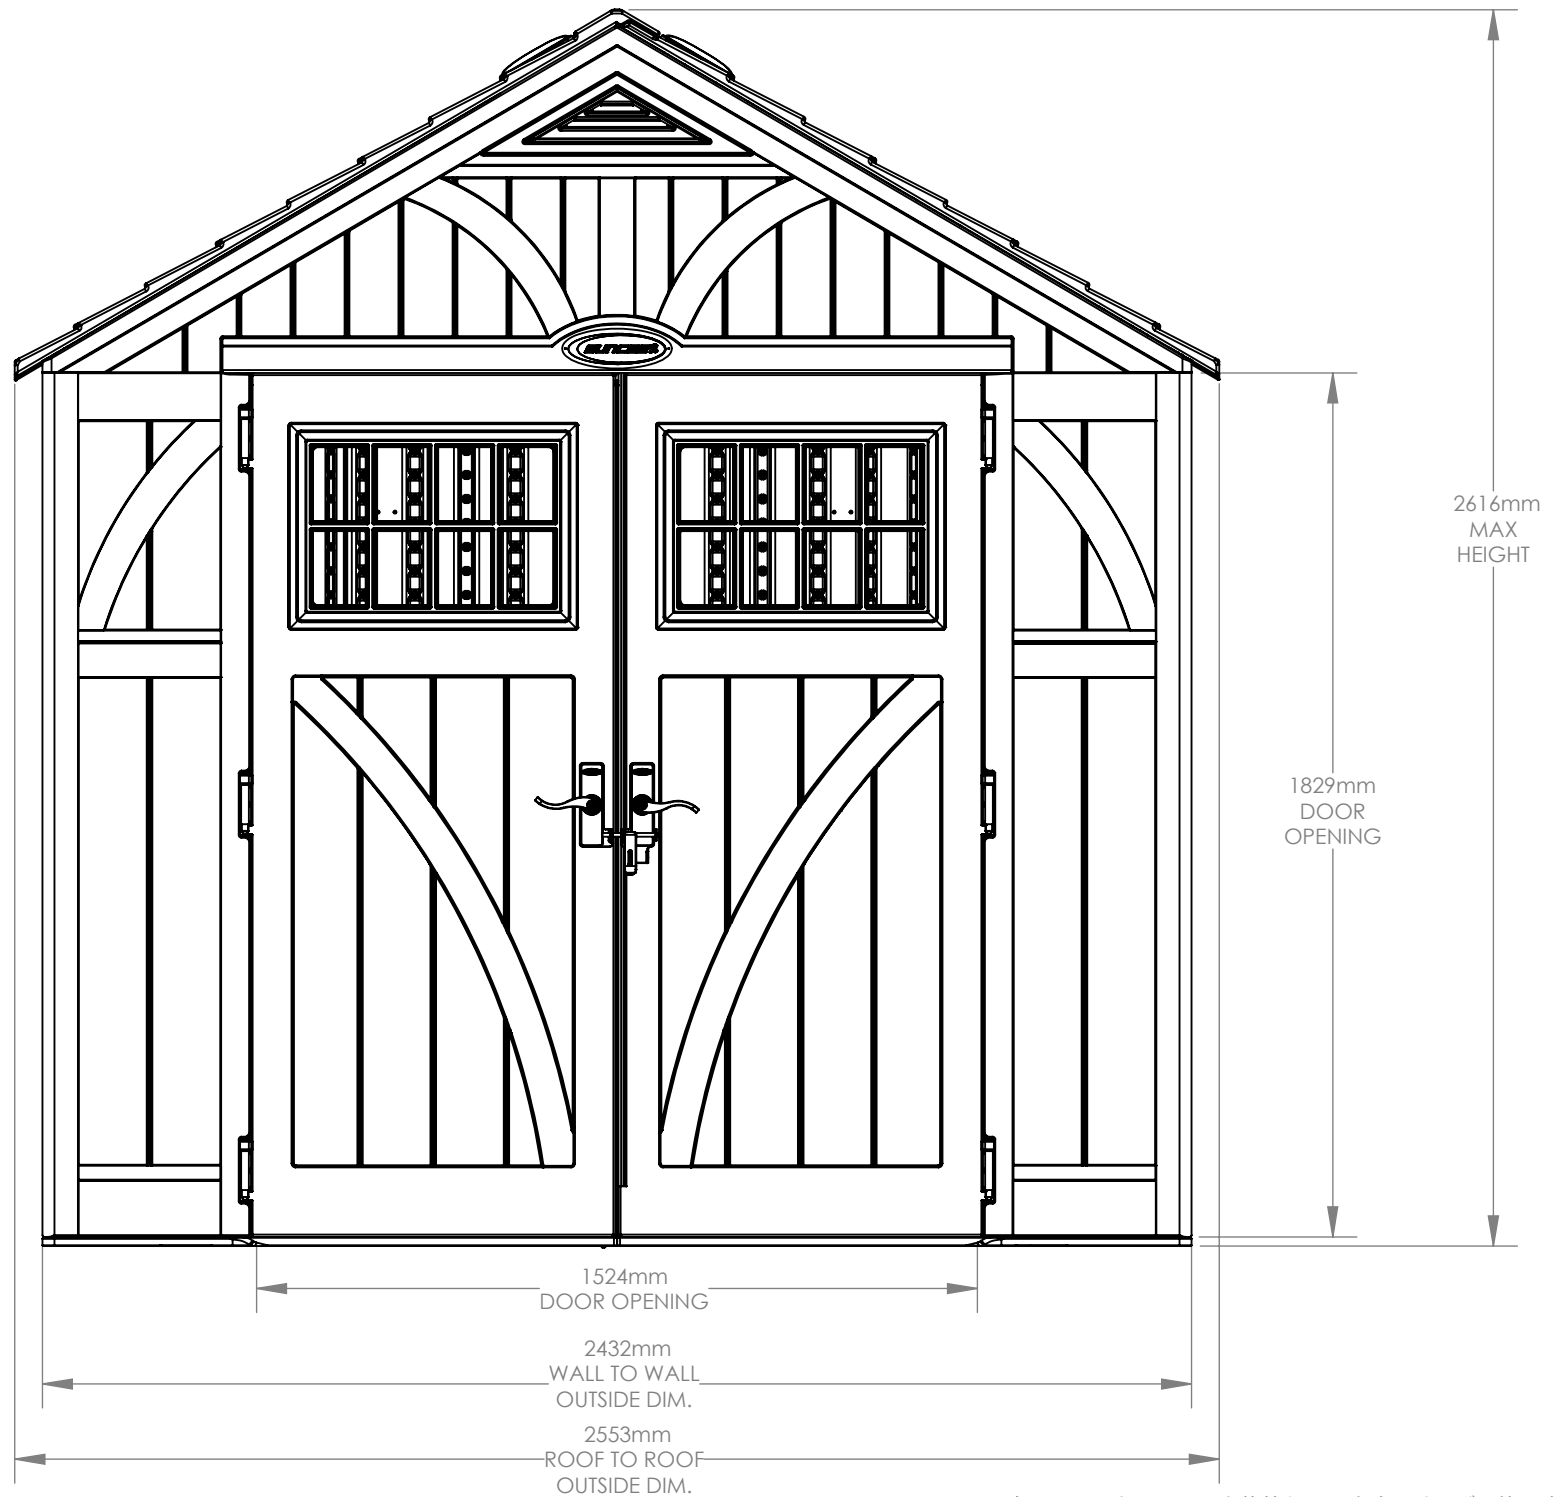

BMS 8700

FRONT VIEW

TOTAL VOLUME

Interior: 378.3 cu ft

Exterior: 416.9 cu ft

SQUARE FOOTAGE

Interior: 52.3 sq ft

Exterior: 55.9 sq ft

※米国フィート、インチを換算しています。サイズは約です。

BMS 8700

SIDE VIEW

※米国フィート、インチを換算しています。サイズは約です。

BMS 8700

TOP VIEW

※米国フィート、インチを換算しています。サイズは約です。

BMS 8700

SECTION VIEW

SECTION A-A
SCALE 1 : 20