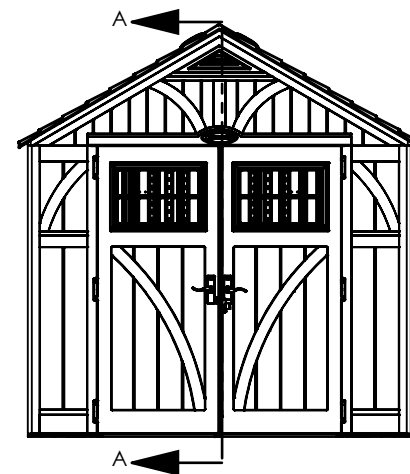

BMS 8700

FRONT VIEW

TOTAL VOLUME

Interior: 378.3 cu ft

Exterior: 416.9 cu ft

SQUARE FOOTAGE

Interior: 52.3 sq ft

Exterior: 55.9 sq ft

※米国フィート、インチを換算しています。サイズは約です。

BMS 8700

SIDE VIEW

※米国フィート、インチを換算しています。サイズは約です。

BMS 8700

TOP VIEW

※米国フィート、インチを換算しています。サイズは約です。

BMS 8700

SECTION VIEW

SECTION A-A
SCALE 1 : 20