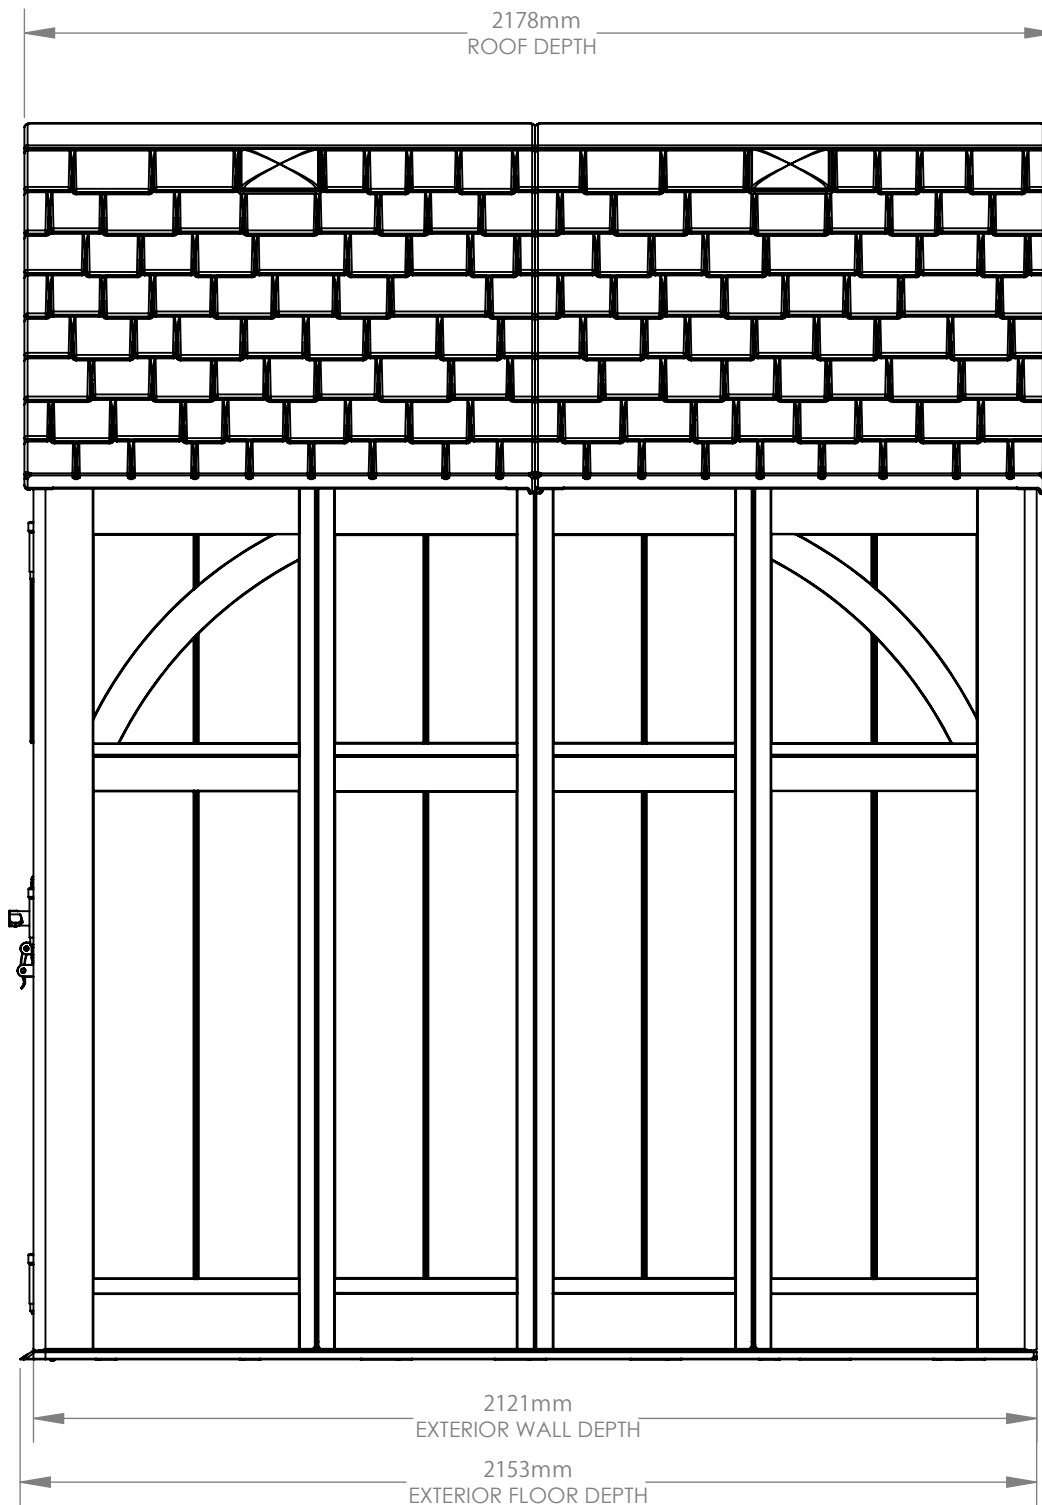

BMS 8700

FRONT VIEW

TOTAL VOLUME

Interior: 378.3 cu ft

Exterior: 416.9 cu ft

SQUARE FOOTAGE

Interior: 52.3 sq ft

Exterior: 55.9 sq ft

※米国フィート、インチを換算しています。サイズは約です。

BMS 8700

SIDE VIEW

※米国フィート、インチを換算しています。サイズは約です。

BMS 8700

TOP VIEW

※米国フィート、インチを換算しています。サイズは約です。

BMS 8700

SECTION VIEW

SECTION A-A
SCALE 1 : 20