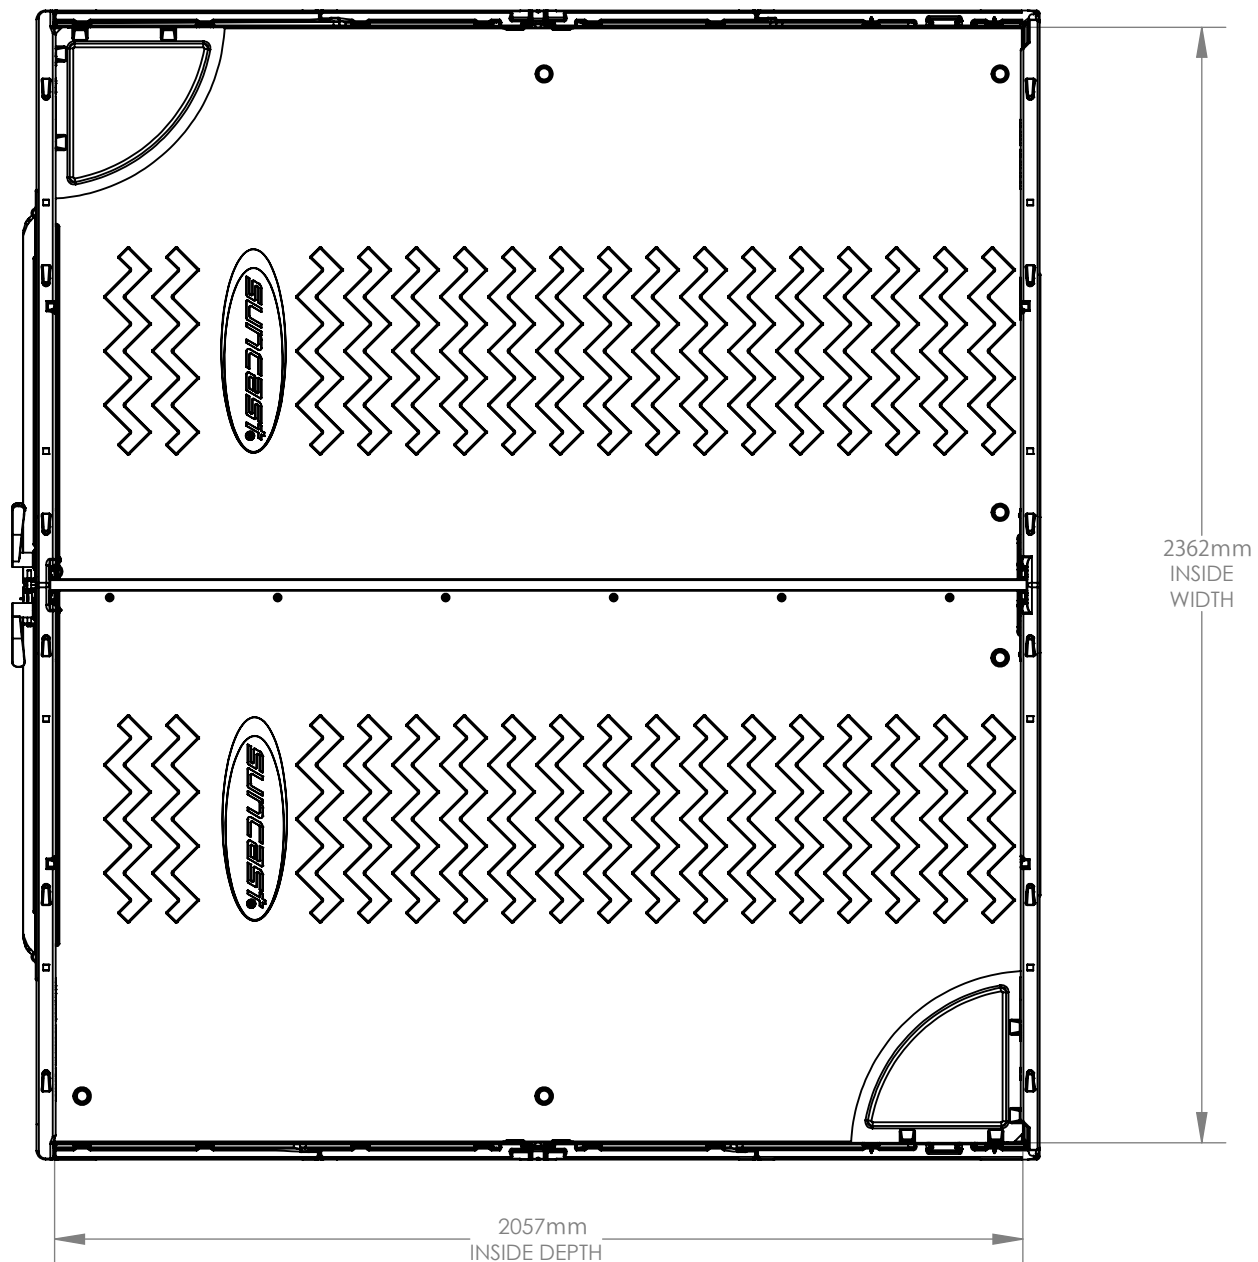

BMS 8700

FRONT VIEW

TOTAL VOLUME

Interior: 378.3 cu ft

Exterior: 416.9 cu ft

SQUARE FOOTAGE

Interior: 52.3 sq ft

Exterior: 55.9 sq ft

※米国フィート、インチを換算しています。サイズは約です。

BMS 8700

SIDE VIEW

※米国フィート、インチを換算しています。サイズは約です。

BMS 8700

TOP VIEW

※米国フィート、インチを換算しています。サイズは約です。

BMS 8700

SECTION VIEW

SECTION A-A
SCALE 1 : 20