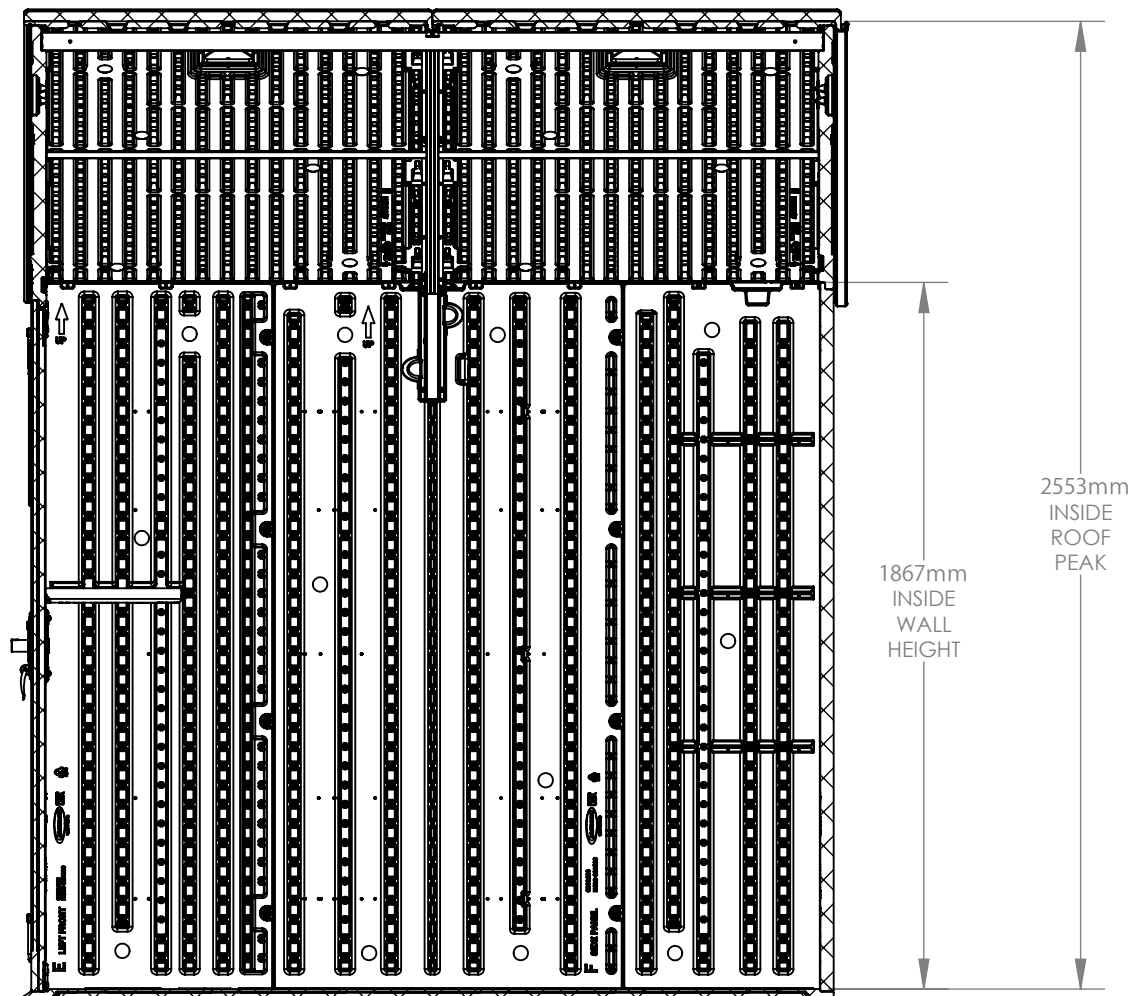

BMS 8700

FRONT VIEW

TOTAL VOLUME

Interior: 378.3 cu ft

Exterior: 416.9 cu ft

SQUARE FOOTAGE

Interior: 52.3 sq ft

Exterior: 55.9 sq ft

※米国フィート、インチを換算しています。サイズは約です。

BMS 8700

SIDE VIEW

※米国フィート、インチを換算しています。サイズは約です。

BMS 8700

TOP VIEW

※米国フィート、インチを換算しています。サイズは約です。

BMS 8700

SECTION VIEW

SECTION A-A
SCALE 1 : 20