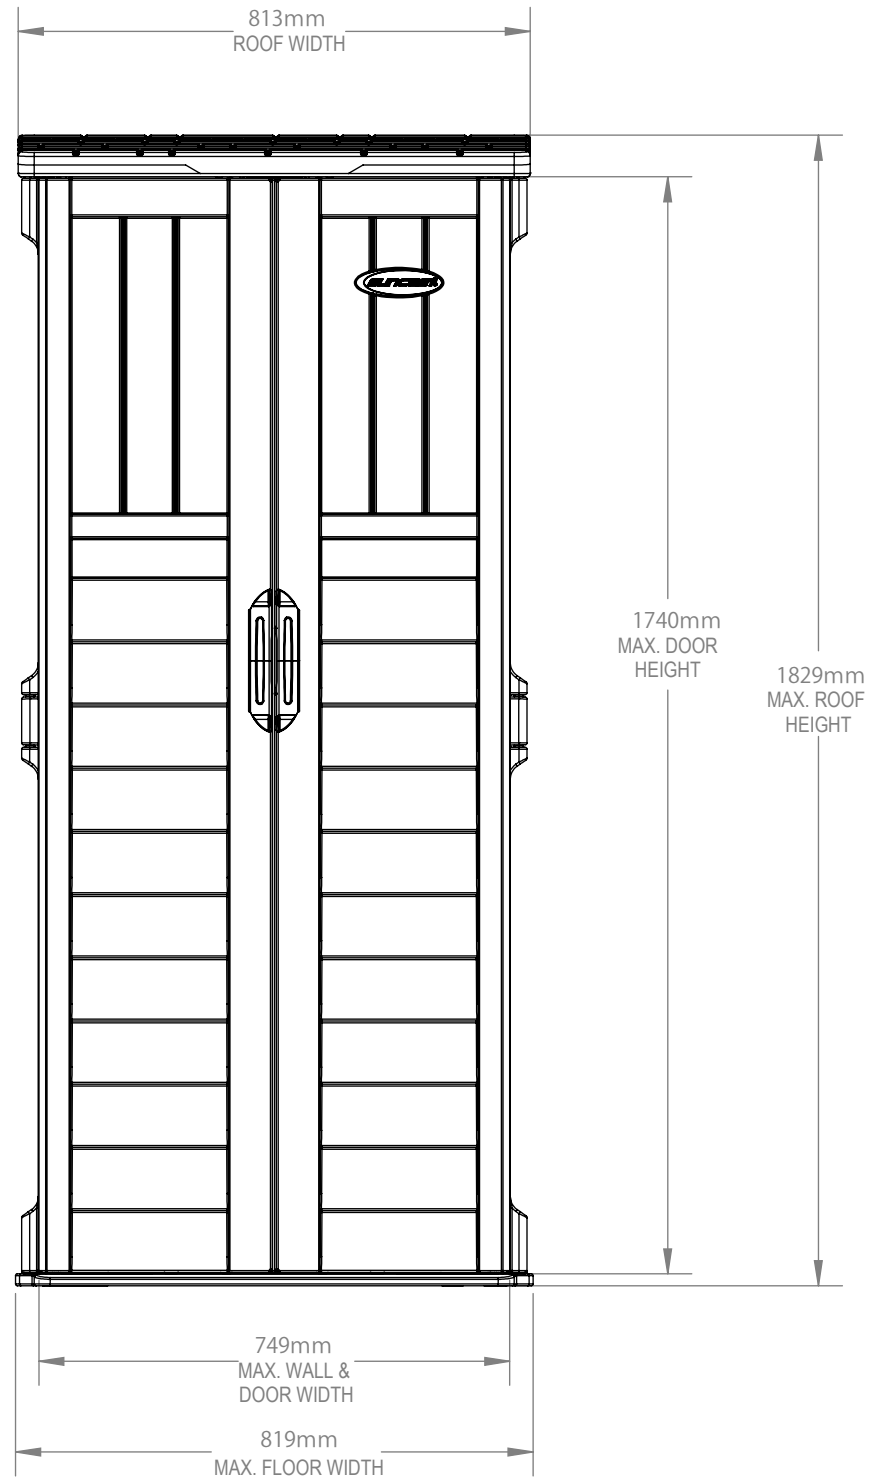

BMS1250 Front View

※米国フィート、インチを換算しています。
サイズは約です。

Interior: 3.8 sq. ft
22 cu. ft.

Exterior: 28 cu ft.

BMS1250 Side View

BMS1250 Sect. View

1715mm
INTERIOR
HEIGHT

514mm.
INTERIOR
DEPTH

1753mm
INTERIOR
HEIGHT

SECTION A-A
SCALE 1 : 12

686mm
DOOR OPENING
& MAX. INTERIOR
WALL WIDTH

SECTION B-B
SCALE 1 : 12