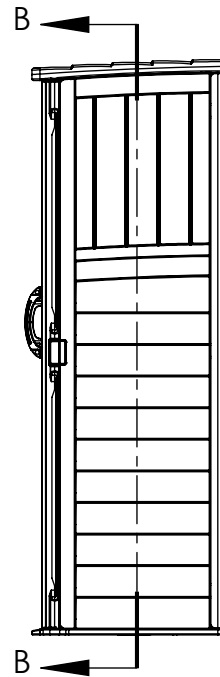

BMS1250 Front View

※米国フィート、インチを換算しています。
サイズは約です。

Interior: 3.8 sq. ft
22 cu. ft.

Exterior: 28 cu ft.

BMS1250 Side View

BMS1250 Sect. View

1715mm
INTERIOR
HEIGHT

514mm.
INTERIOR
DEPTH

1753mm
INTERIOR
HEIGHT

SECTION A-A
SCALE 1 : 12

686mm
DOOR OPENING
& MAX. INTERIOR
WALL WIDTH

SECTION B-B
SCALE 1 : 12