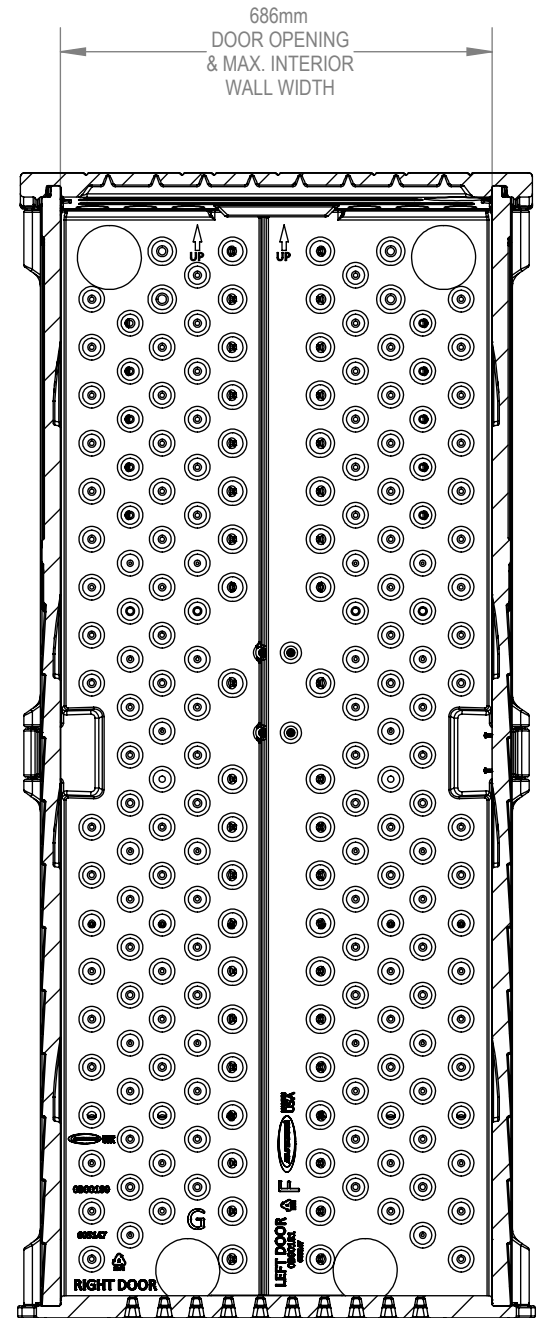

BMS1250 Front View

※米国フィート、インチを換算しています。
サイズは約です。

Interior: 3.8 sq. ft
22 cu. ft.

Exterior: 28 cu ft.

BMS1250 Side View

BMS1250 Sect. View

1715mm
INTERIOR
HEIGHT

514mm.
INTERIOR
DEPTH

1753mm
INTERIOR
HEIGHT

SECTION A-A
SCALE 1 : 12

686mm
DOOR OPENING
& MAX. INTERIOR
WALL WIDTH

SECTION B-B
SCALE 1 : 12