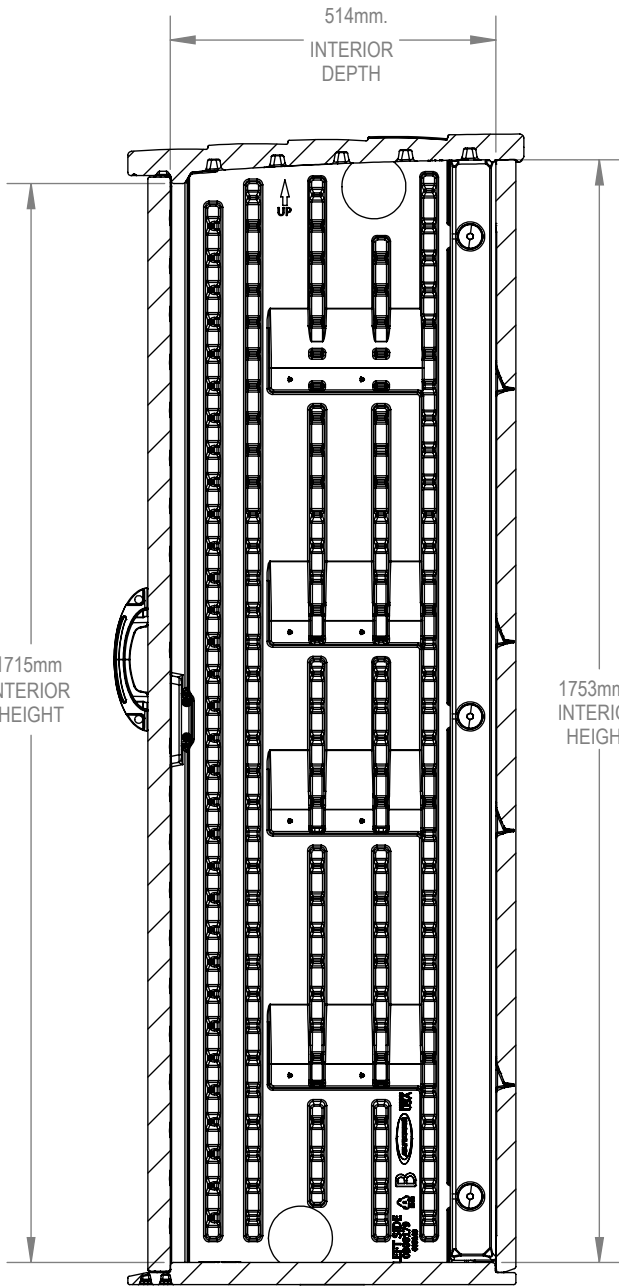

BMS1250 Front View

※米国フィート、インチを換算しています。
サイズは約です。

Interior: 3.8 sq. ft
22 cu. ft.

Exterior: 28 cu ft.

BMS1250 Side View

BMS1250 Sect. View

1715mm
INTERIOR
HEIGHT

514mm.
INTERIOR
DEPTH

1753mm
INTERIOR
HEIGHT

SECTION A-A
SCALE 1 : 12

686mm
DOOR OPENING
& MAX. INTERIOR
WALL WIDTH

SECTION B-B
SCALE 1 : 12