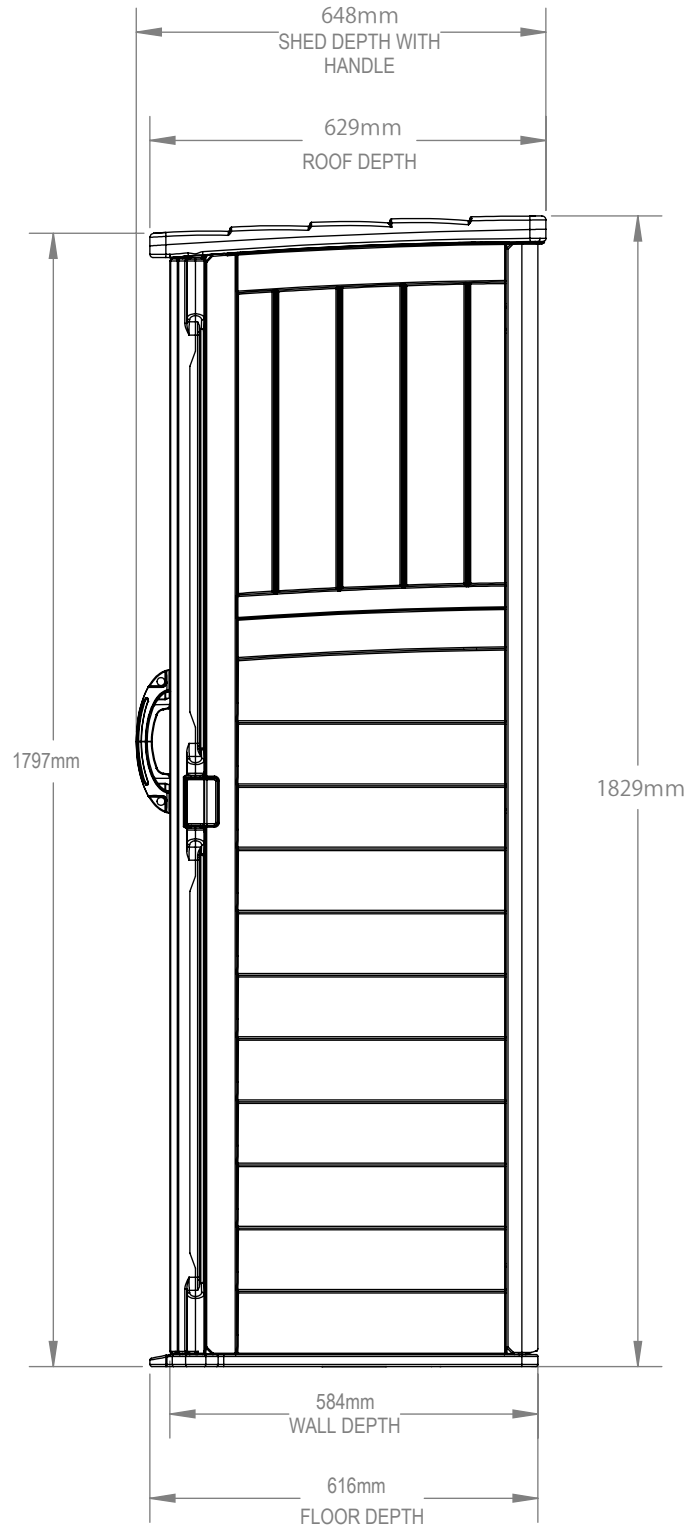

BMS1250 Front View

※米国フィート、インチを換算しています。
サイズは約です。

Interior: 3.8 sq. ft
22 cu. ft.

Exterior: 28 cu ft.

BMS1250 Side View

BMS1250 Sect. View

1715mm
INTERIOR
HEIGHT

514mm.
INTERIOR
DEPTH

1753mm
INTERIOR
HEIGHT

SECTION A-A
SCALE 1 : 12

686mm
DOOR OPENING
& MAX. INTERIOR
WALL WIDTH

SECTION B-B
SCALE 1 : 12