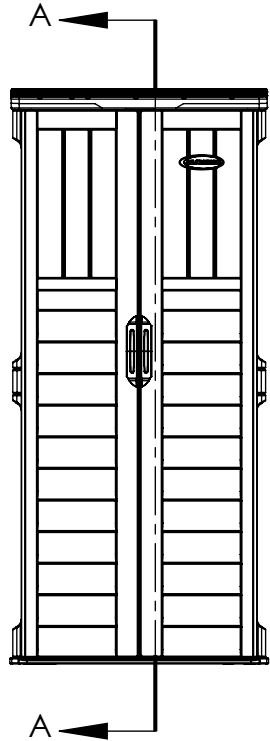

BMS1250 Front View

※米国フィート、インチを換算しています。
サイズは約です。

Interior: 3.8 sq. ft
22 cu. ft.

Exterior: 28 cu ft.

BMS1250 Side View

BMS1250 Sect. View

1715mm
INTERIOR
HEIGHT

514mm.
INTERIOR
DEPTH

1753mm
INTERIOR
HEIGHT

SECTION A-A
SCALE 1 : 12

686mm
DOOR OPENING
& MAX. INTERIOR
WALL WIDTH

SECTION B-B
SCALE 1 : 12