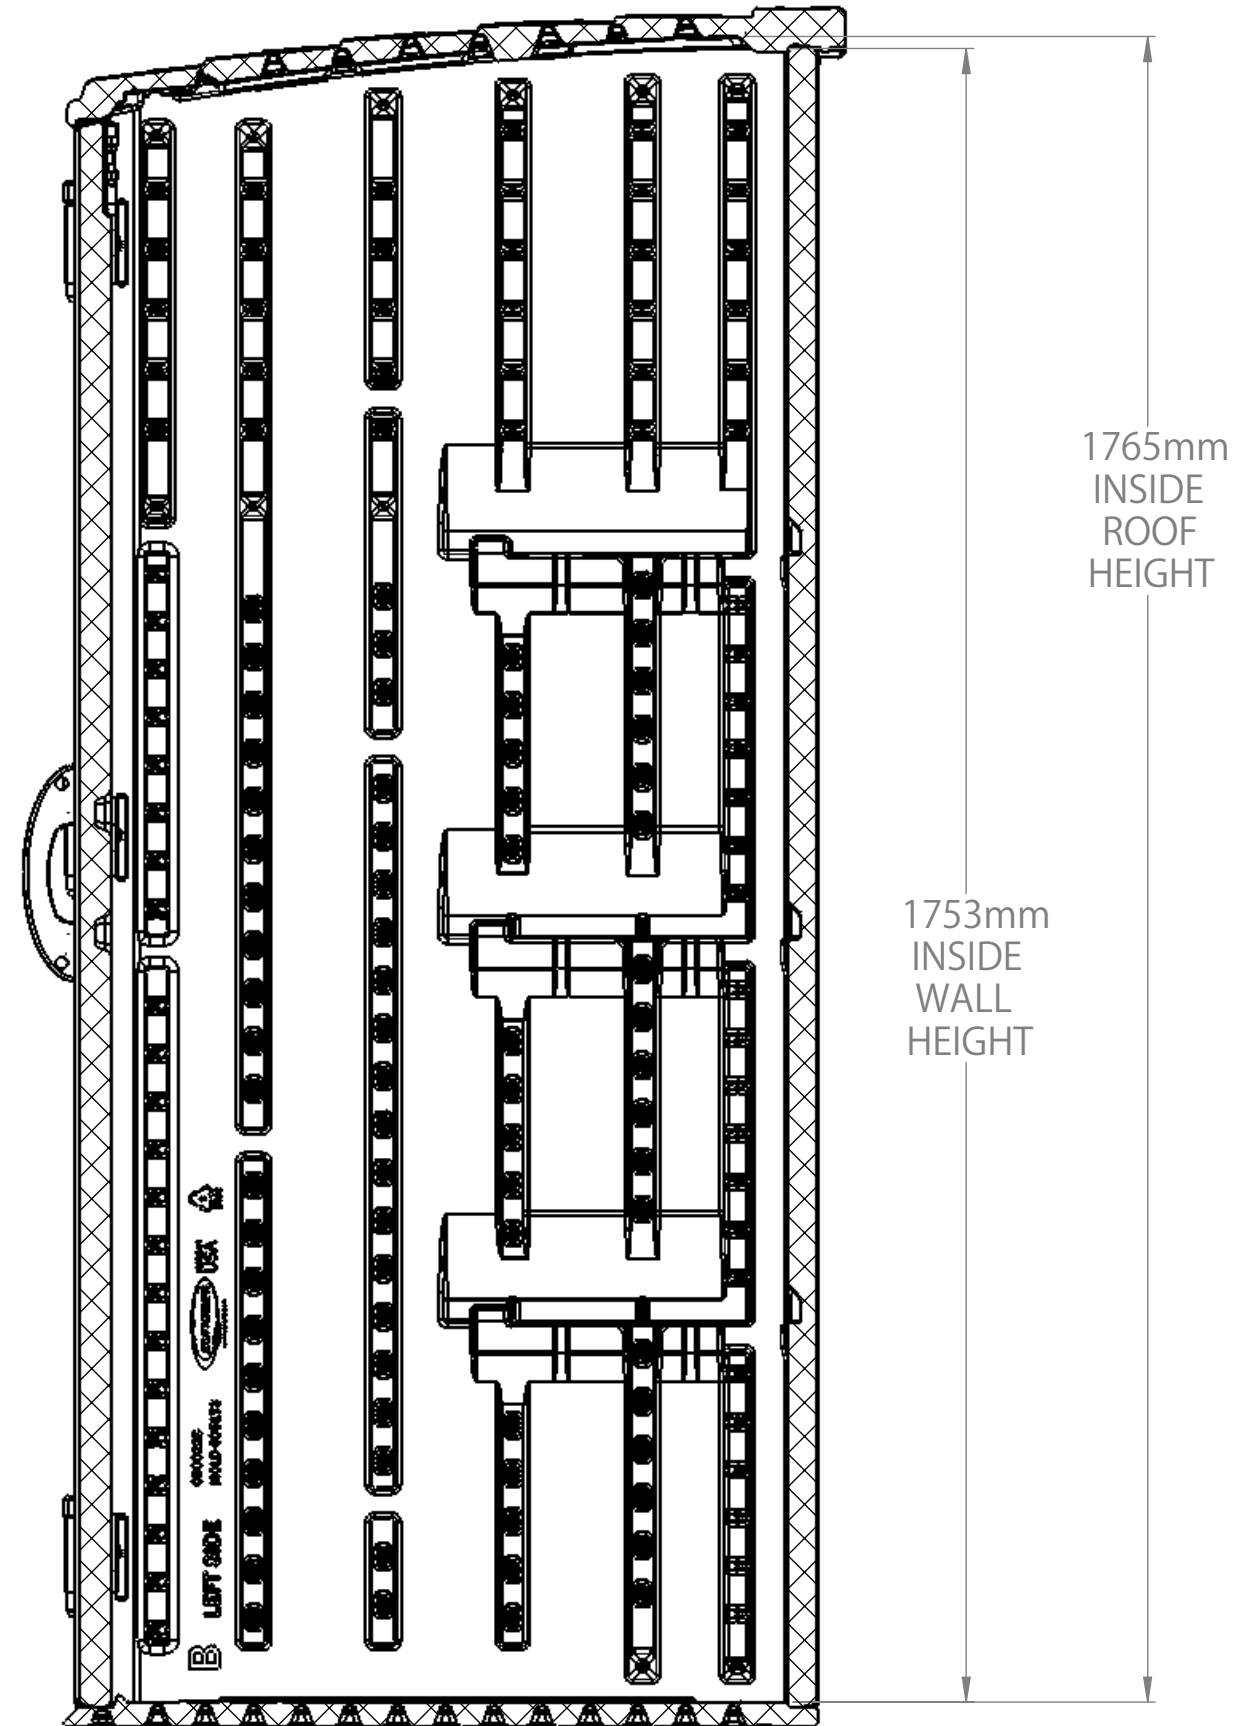

BMS 5700

FRONT VIEW

TOTAL VOLUME

INTERIOR 54.46 cu. ft.

EXTERIOR 66.58 cu. ft.

SQUARE FOOTAGE

INTERIOR 9.59 sq. ft.

EXTERIOR 11.23 sq. ft.

※米国フィート、インチを換算しています。サイズは約です。

BMS 5700
SIDE VIEW

BMS 5700
TOP VIEW

BMS 5700 SECTION VIEW

SECTION A-A

SCALE 1 : 8

※米国フィート、インチを換算しています。サイズは約です。