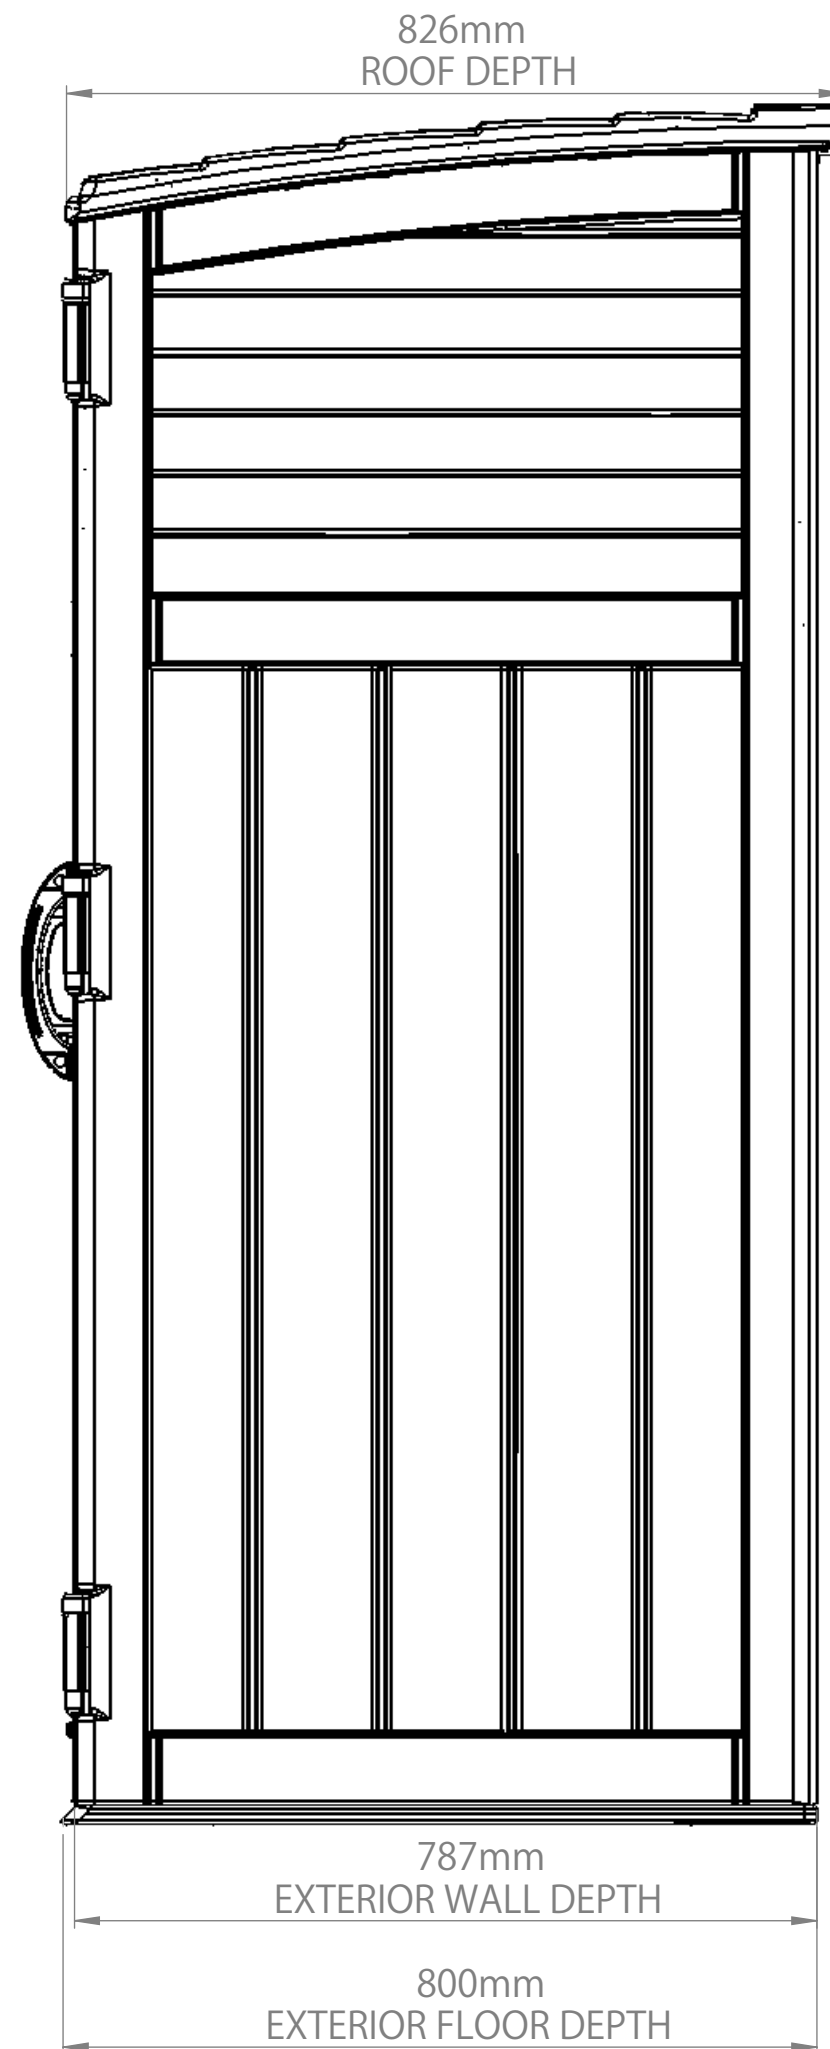

BMS 5700

FRONT VIEW

TOTAL VOLUME

INTERIOR 54.46 cu. ft.

EXTERIOR 66.58 cu. ft.

SQUARE FOOTAGE

INTERIOR 9.59 sq. ft.

EXTERIOR 11.23 sq. ft.

※米国フィート、インチを換算しています。サイズは約です。

BMS 5700
SIDE VIEW

BMS 5700
TOP VIEW

BMS 5700 SECTION VIEW

SECTION A-A

SCALE 1 : 8

※米国フィート、インチを換算しています。サイズは約です。