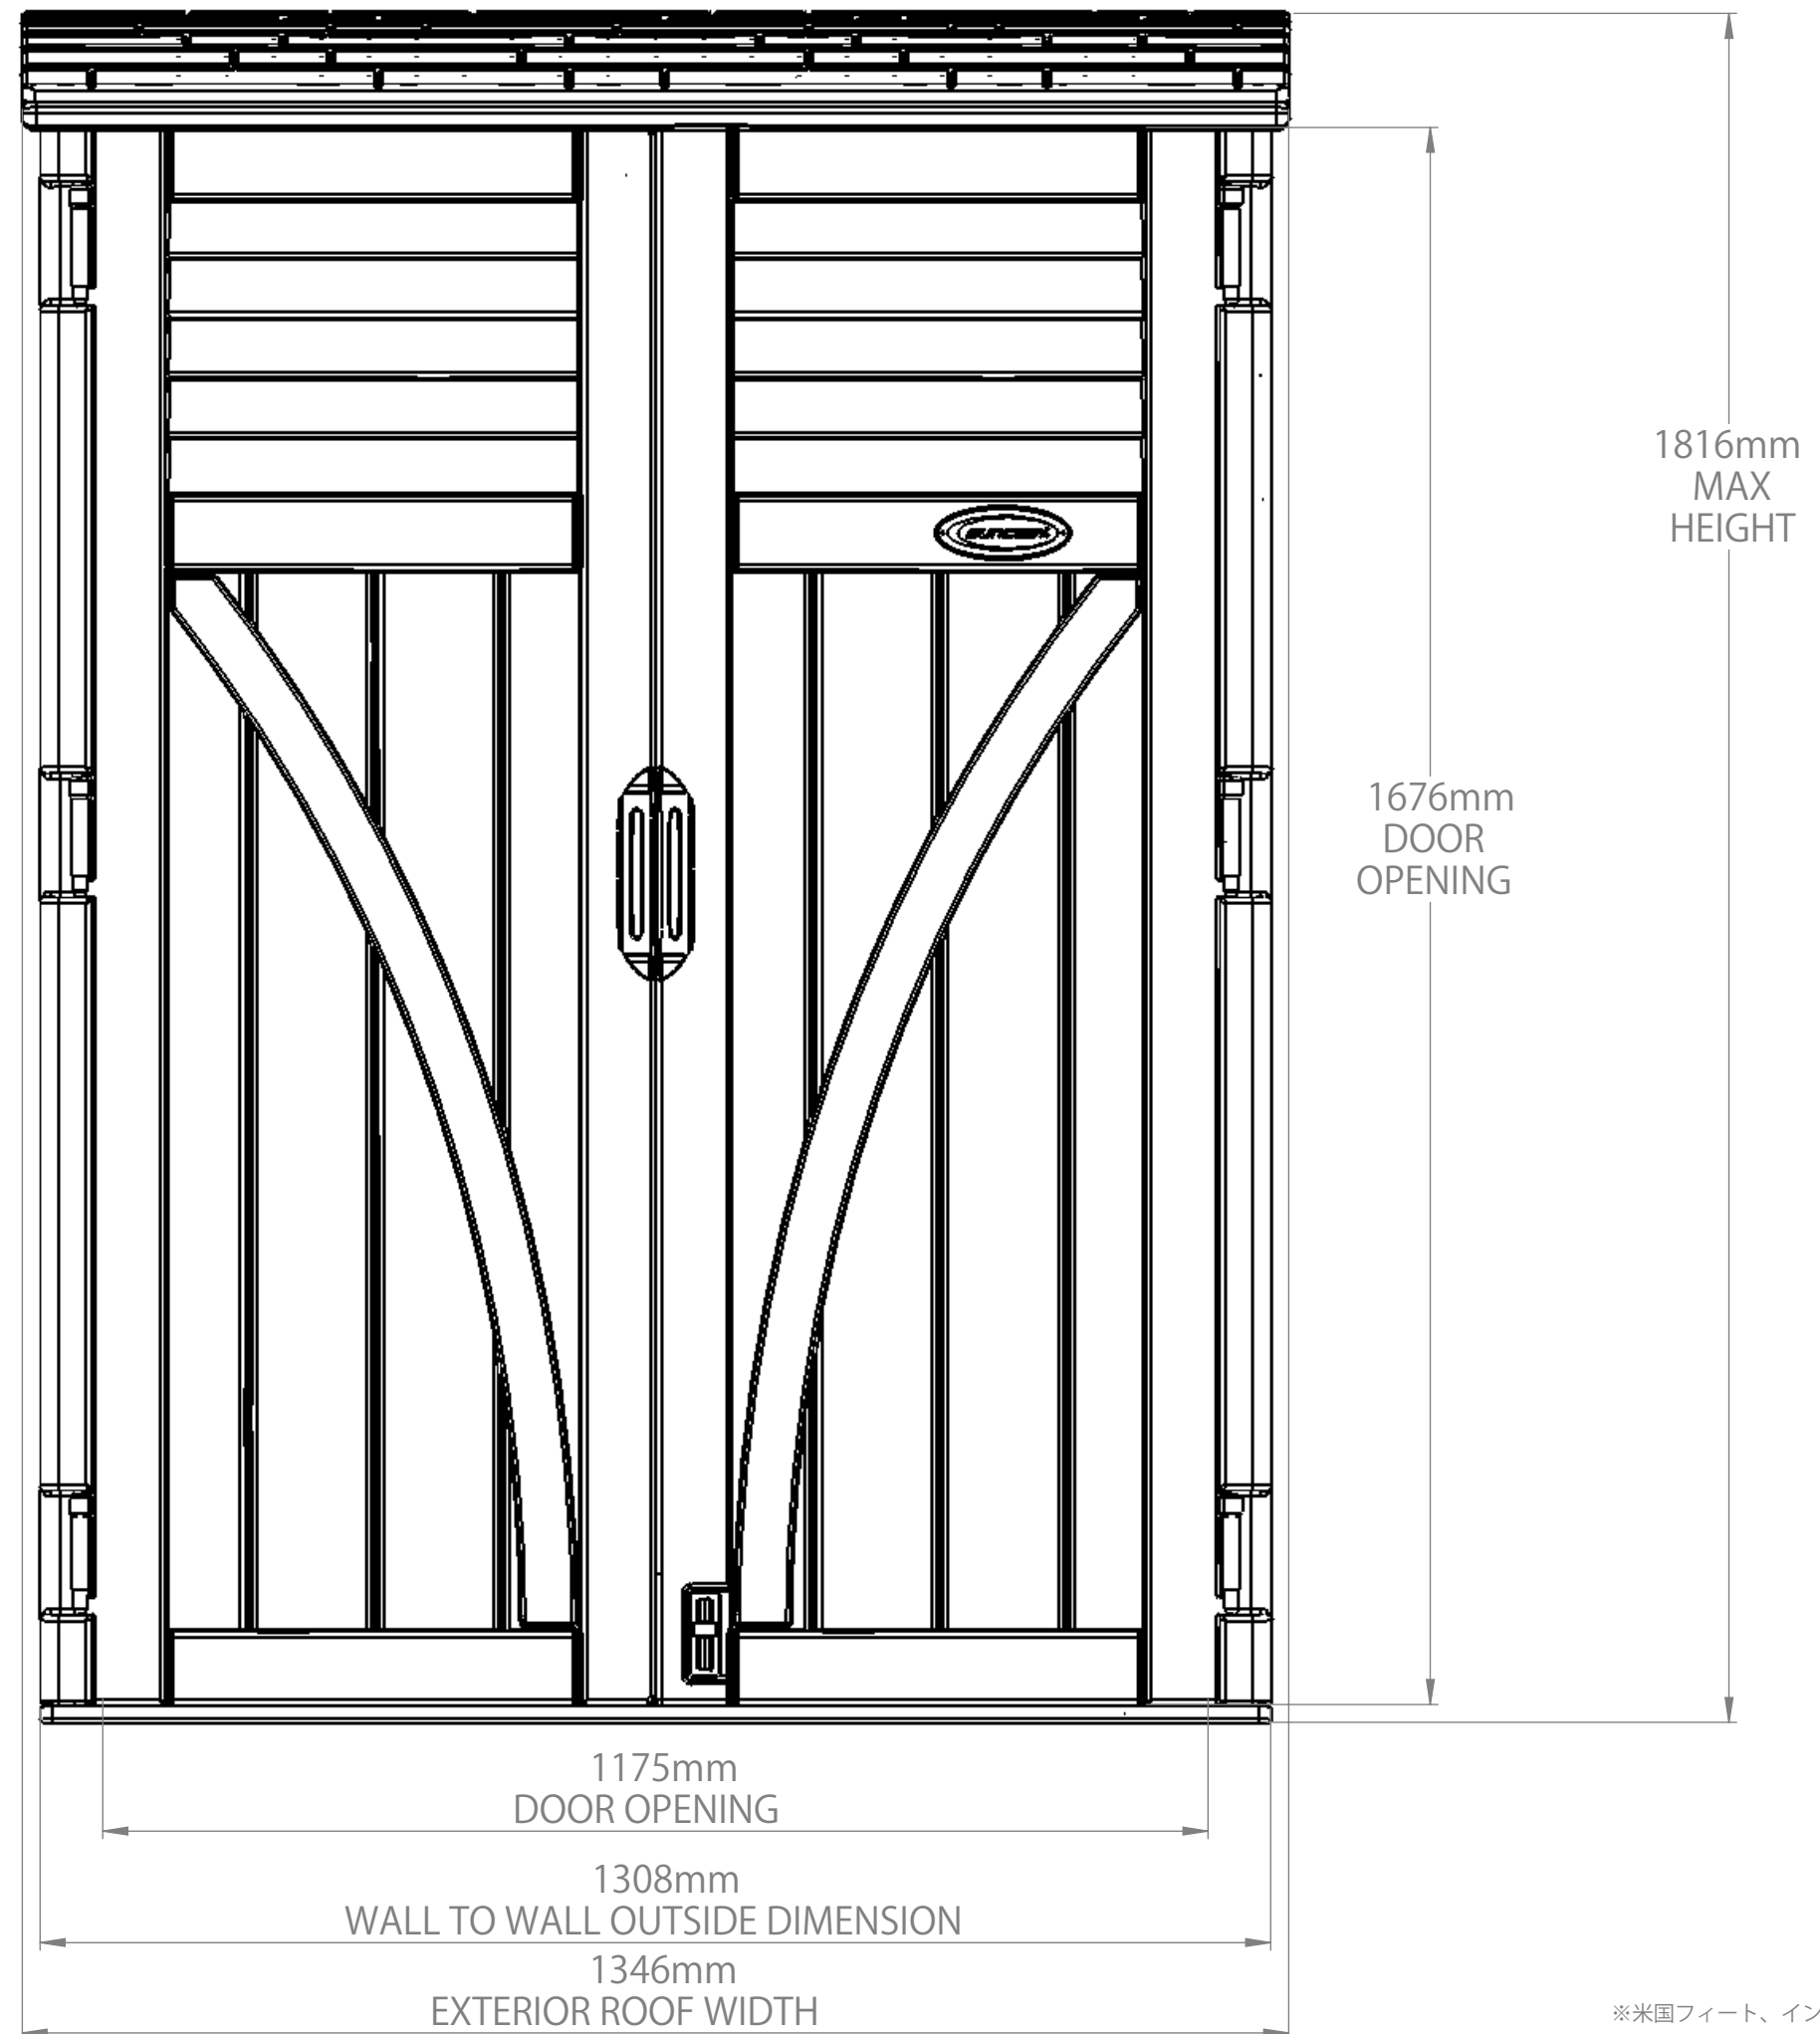

BMS 5700

FRONT VIEW

TOTAL VOLUME

INTERIOR 54.46 cu. ft.

EXTERIOR 66.58 cu. ft.

SQUARE FOOTAGE

INTERIOR 9.59 sq. ft.

EXTERIOR 11.23 sq. ft.

※米国フィート、インチを換算しています。サイズは約です。

BMS 5700
SIDE VIEW

BMS 5700
TOP VIEW

BMS 5700 SECTION VIEW

SECTION A-A

SCALE 1 : 8

※米国フィート、インチを換算しています。サイズは約です。