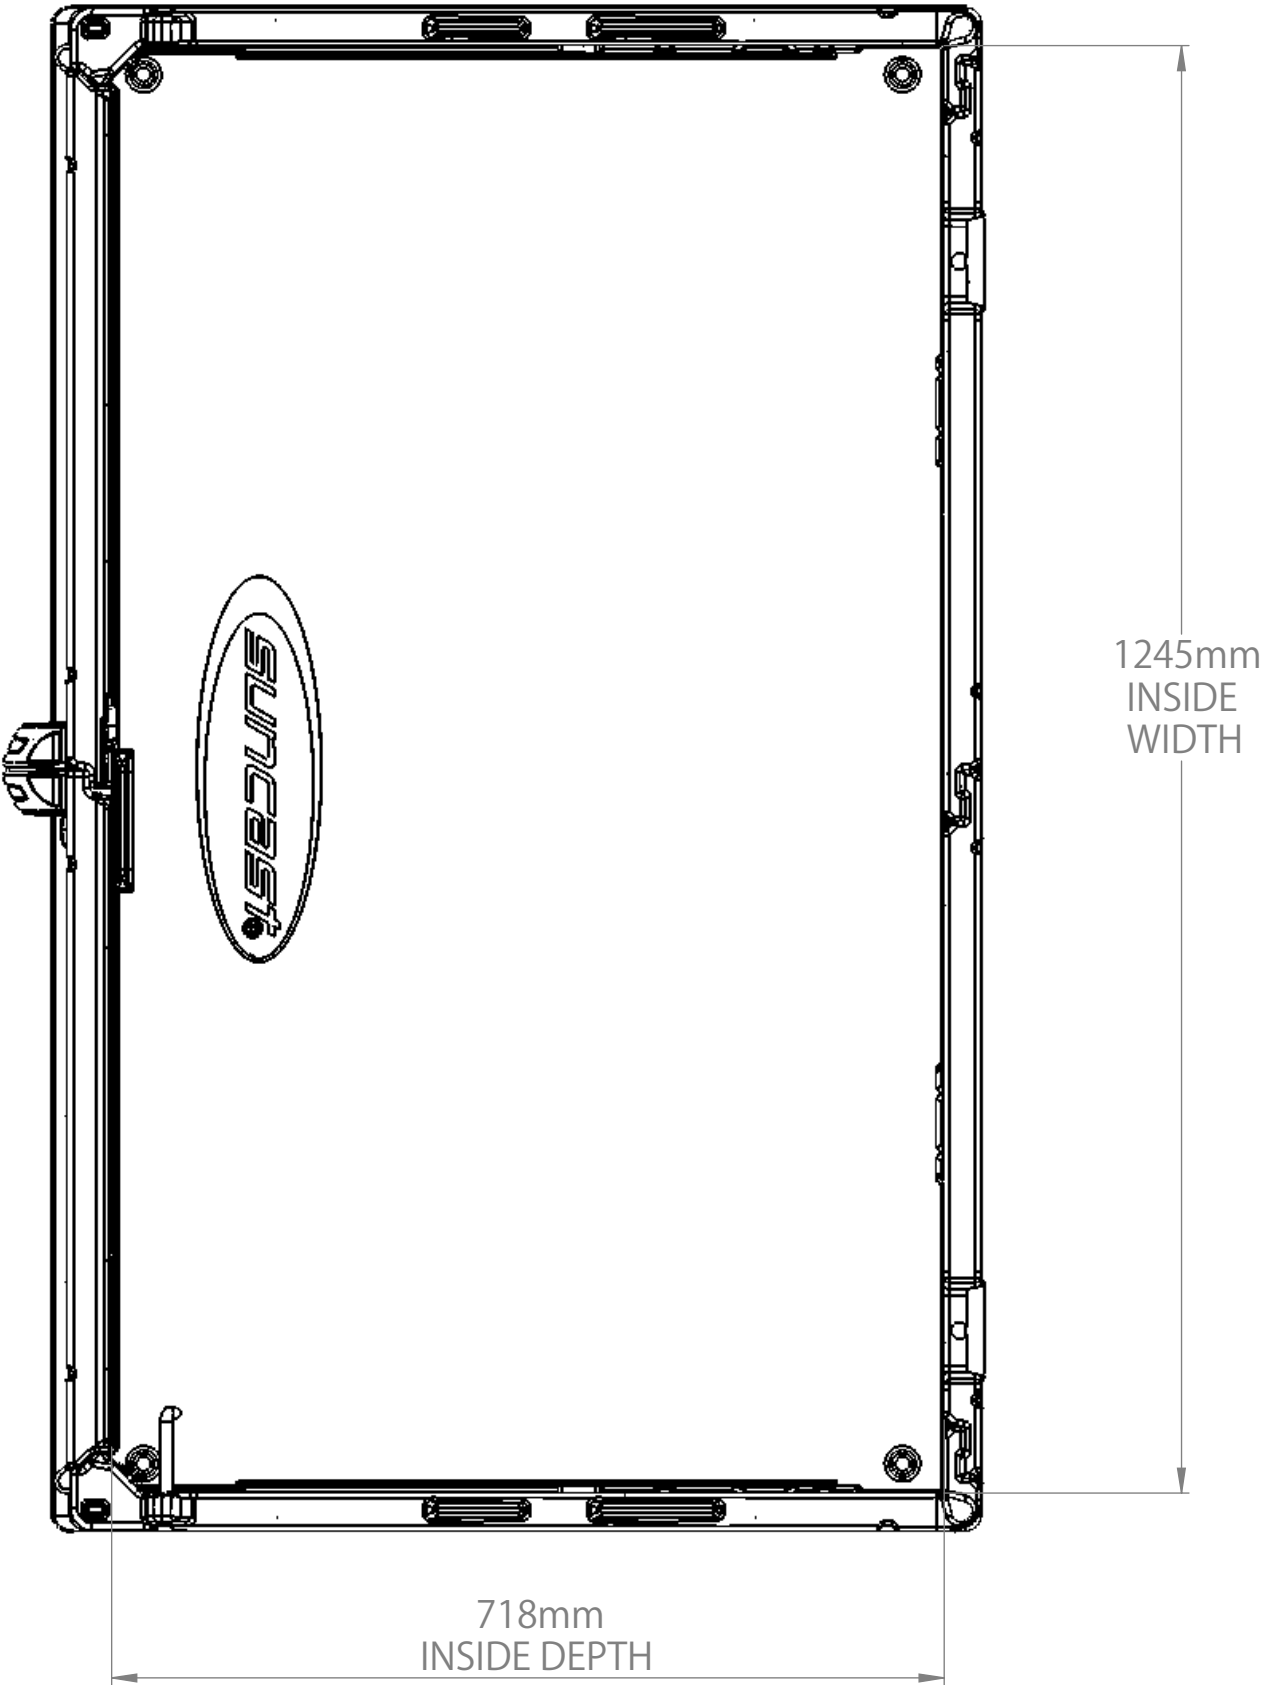

BMS 5700

FRONT VIEW

TOTAL VOLUME

INTERIOR 54.46 cu. ft.

EXTERIOR 66.58 cu. ft.

SQUARE FOOTAGE

INTERIOR 9.59 sq. ft.

EXTERIOR 11.23 sq. ft.

※米国フィート、インチを換算しています。サイズは約です。

BMS 5700
SIDE VIEW

BMS 5700
TOP VIEW

BMS 5700 SECTION VIEW

SECTION A-A

SCALE 1 : 8

※米国フィート、インチを換算しています。サイズは約です。