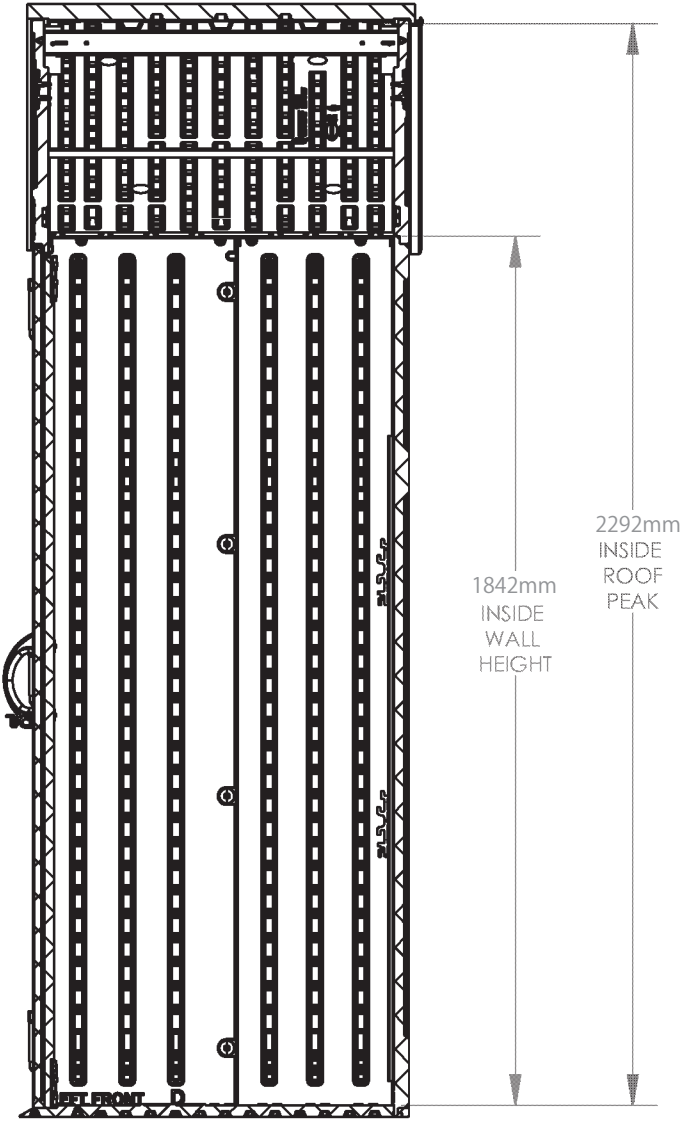

BMS6310

FRONT VIEW

TOTAL VOLUME

Interior: 94.3 FT³

Exterior: 103.4 FT³

SQUARE FOOTAGE

Interior: 14.4 FT²

Exterior: 17.04 FT²

※米国フィート、インチを換算しています。サイズは約です。

BMS6310

SIDE VIEW

※米国フィート、インチを換算しています。サイズは約です。

BMS6310

TOP VIEW

BMS6310

SECTION VIEW

SECTION D-D
SCALE 1 : 16

※米国フィート、インチを換算しています。サイズは約です。