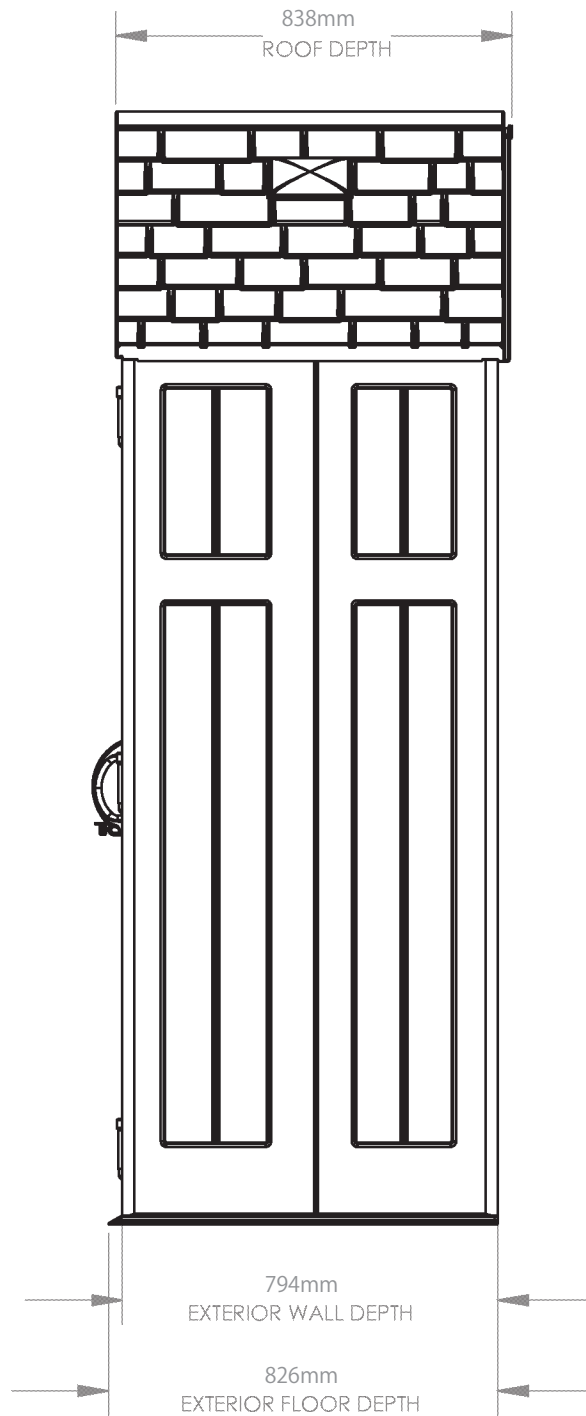

BMS6310

FRONT VIEW

TOTAL VOLUME

Interior: 94.3 FT³

Exterior: 103.4 FT³

SQUARE FOOTAGE

Interior: 14.4 FT²

Exterior: 17.04 FT²

※米国フィート、インチを換算しています。サイズは約です。

BMS6310

SIDE VIEW

※米国フィート、インチを換算しています。サイズは約です。

BMS6310

TOP VIEW

BMS6310

SECTION VIEW

SECTION D-D
SCALE 1 : 16

※米国フィート、インチを換算しています。サイズは約です。