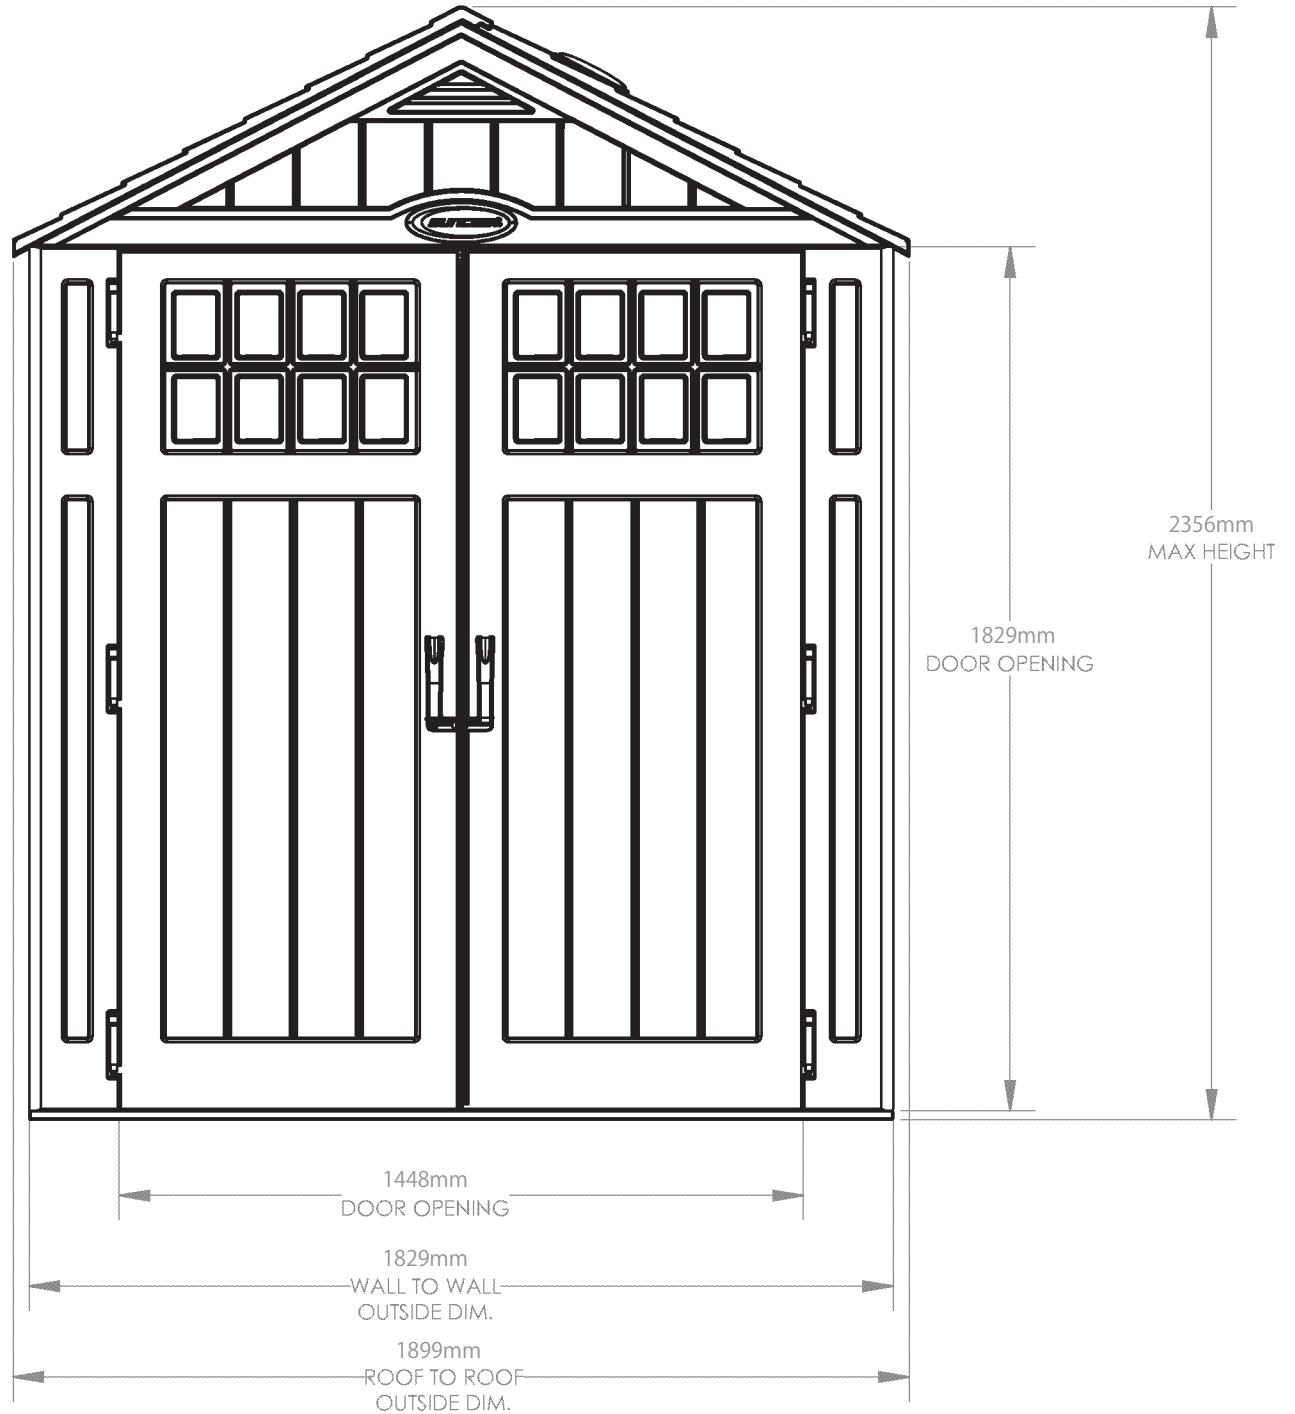

BMS6310

FRONT VIEW

TOTAL VOLUME

Interior: 94.3 FT³

Exterior: 103.4 FT³

SQUARE FOOTAGE

Interior: 14.4 FT²

Exterior: 17.04 FT²

※米国フィート、インチを換算しています。サイズは約です。

BMS6310

SIDE VIEW

※米国フィート、インチを換算しています。サイズは約です。

BMS6310

TOP VIEW

BMS6310

SECTION VIEW

SECTION D-D
SCALE 1 : 16

※米国フィート、インチを換算しています。サイズは約です。