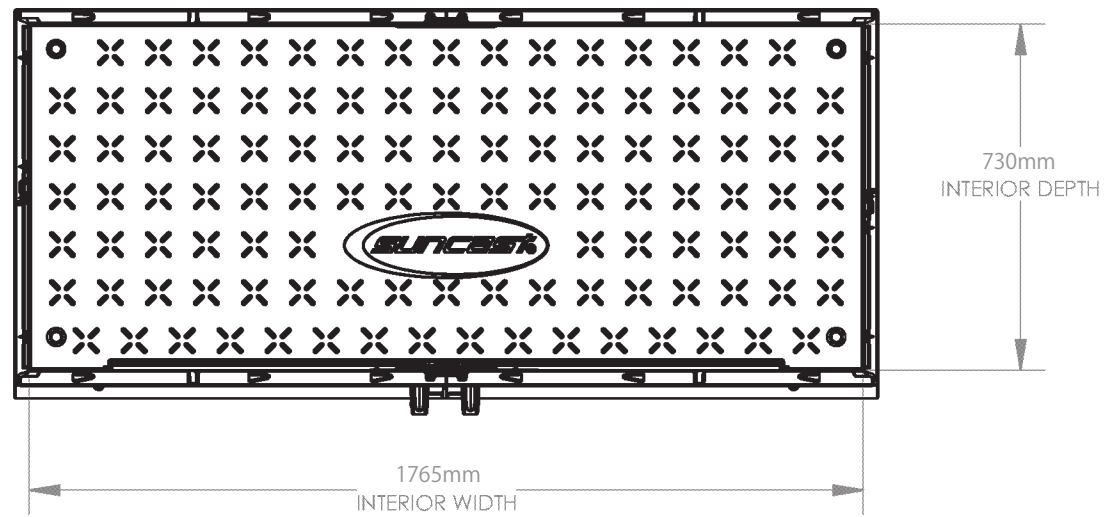

BMS6310

FRONT VIEW

TOTAL VOLUME

Interior: 94.3 FT³

Exterior: 103.4 FT³

SQUARE FOOTAGE

Interior: 14.4 FT²

Exterior: 17.04 FT²

※米国フィート、インチを換算しています。サイズは約です。

BMS6310

SIDE VIEW

※米国フィート、インチを換算しています。サイズは約です。

BMS6310

TOP VIEW

BMS6310

SECTION VIEW

SECTION D-D
SCALE 1 : 16

※米国フィート、インチを換算しています。サイズは約です。