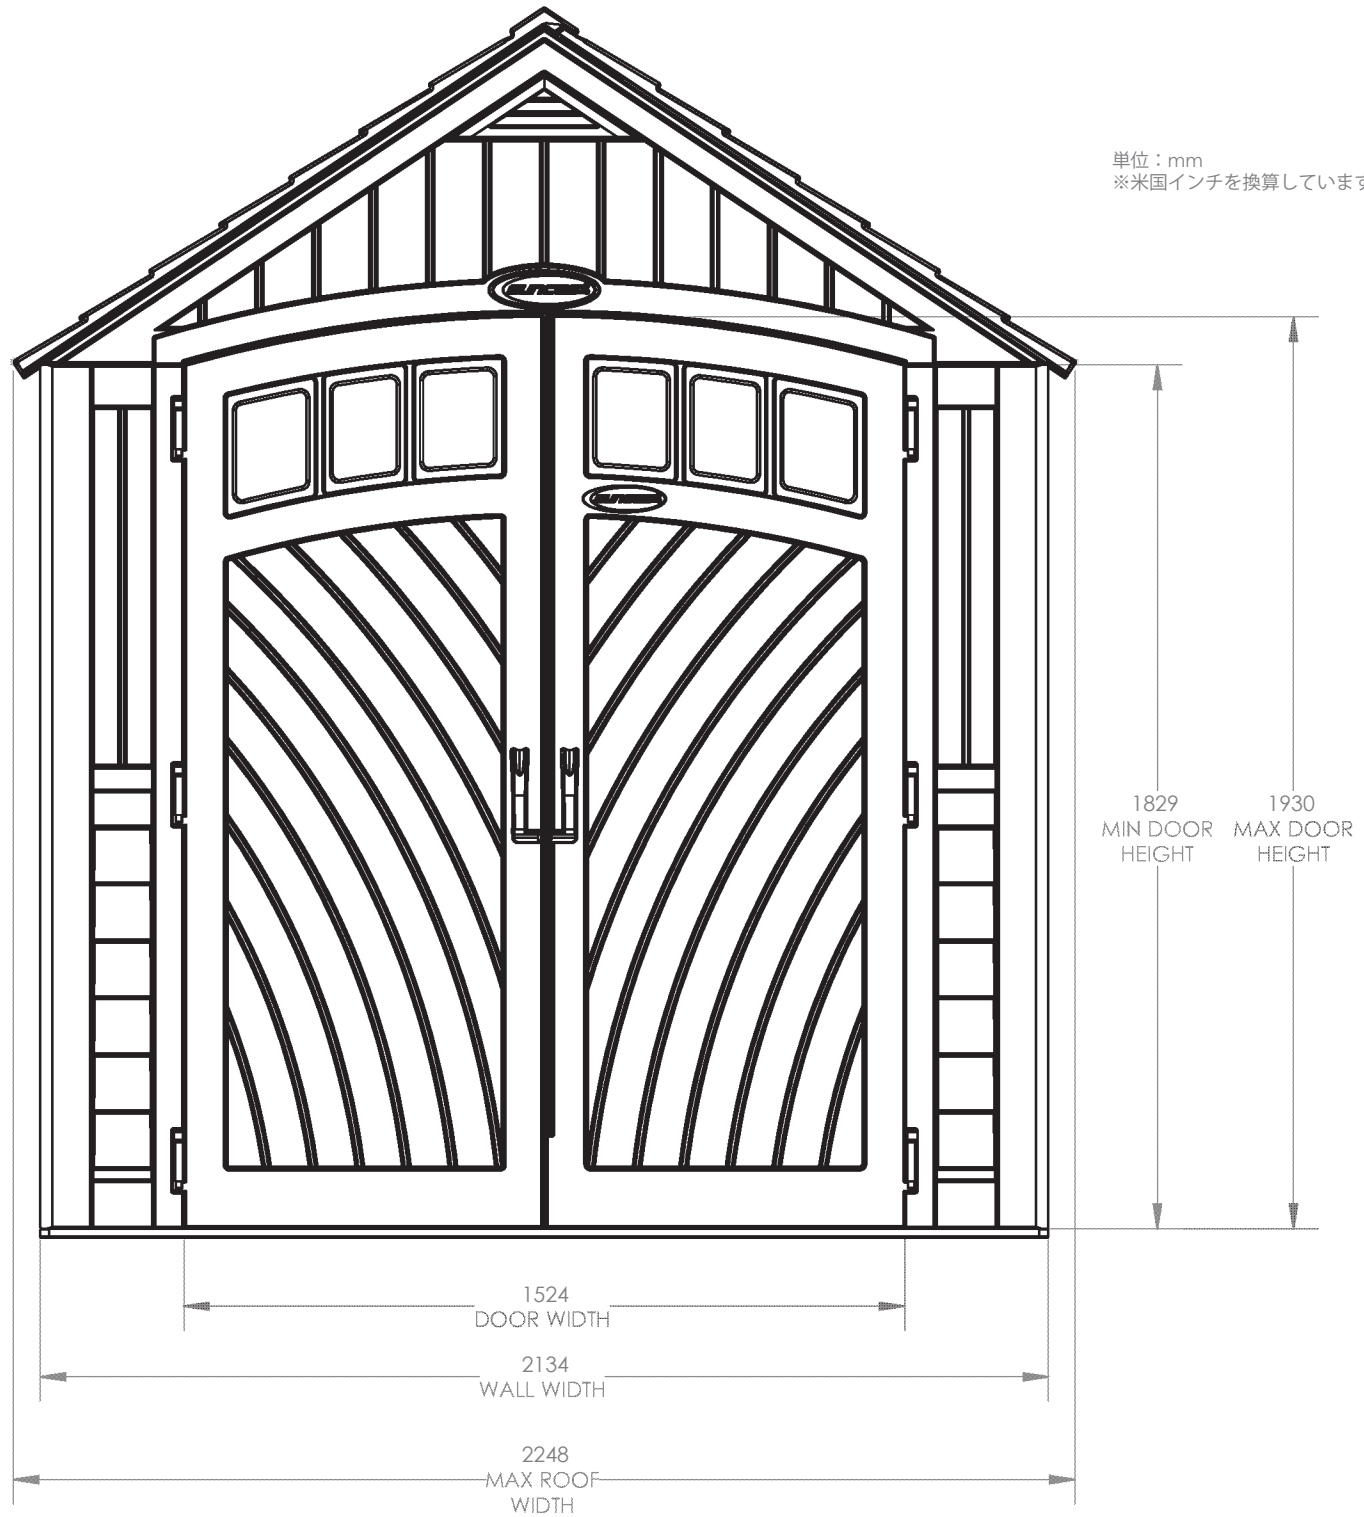

BMS 7725 FRONT VIEW

Interior: 44.9 sq. ft.
322.0 cu ft.

単位：mm
※米国インチを換算しています。サイズは約です。

単位：mm
※米国インチを換算しています。サイズは約です。

BMS 7725 SIDE VIEW

BMS 7725 TOP VIEW

単位：mm
※米国インチを換算しています。サイズは約です。

BMS 7725 INTERIOR SIDE VIEW

単位：mm
※米国インチを換算しています。サイズは約です。