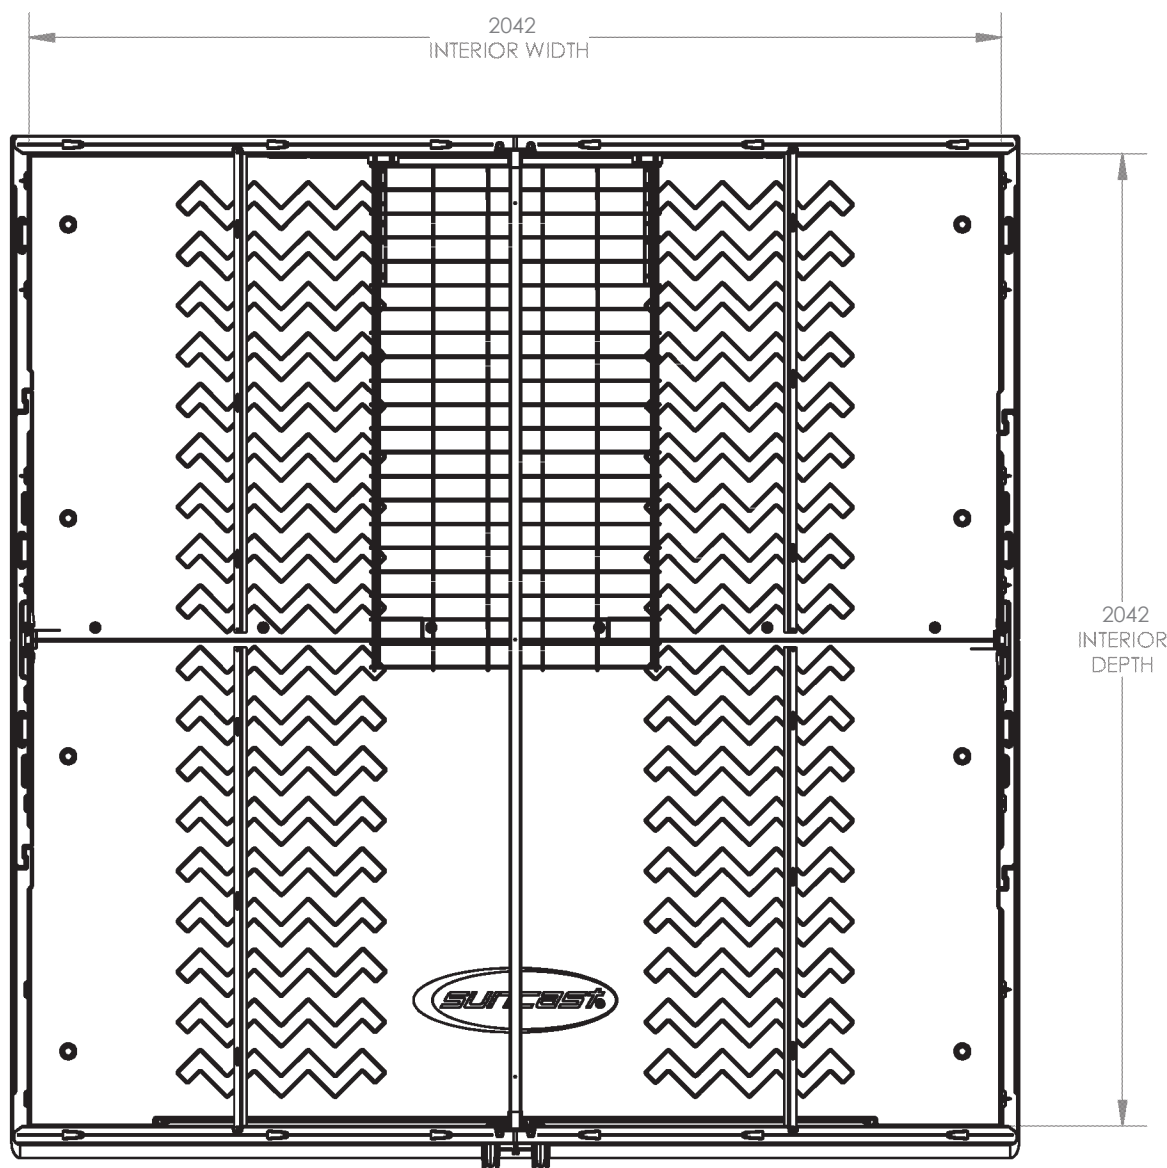

BMS 7725 FRONT VIEW

Interior: 44.9 sq. ft.
322.0 cu ft.

単位：mm
※米国インチを換算しています。サイズは約です。

単位：mm
※米国インチを換算しています。サイズは約です。

BMS 7725 SIDE VIEW

BMS 7725 TOP VIEW

単位：mm
※米国インチを換算しています。サイズは約です。

BMS 7725 INTERIOR SIDE VIEW

単位：mm
※米国インチを換算しています。サイズは約です。