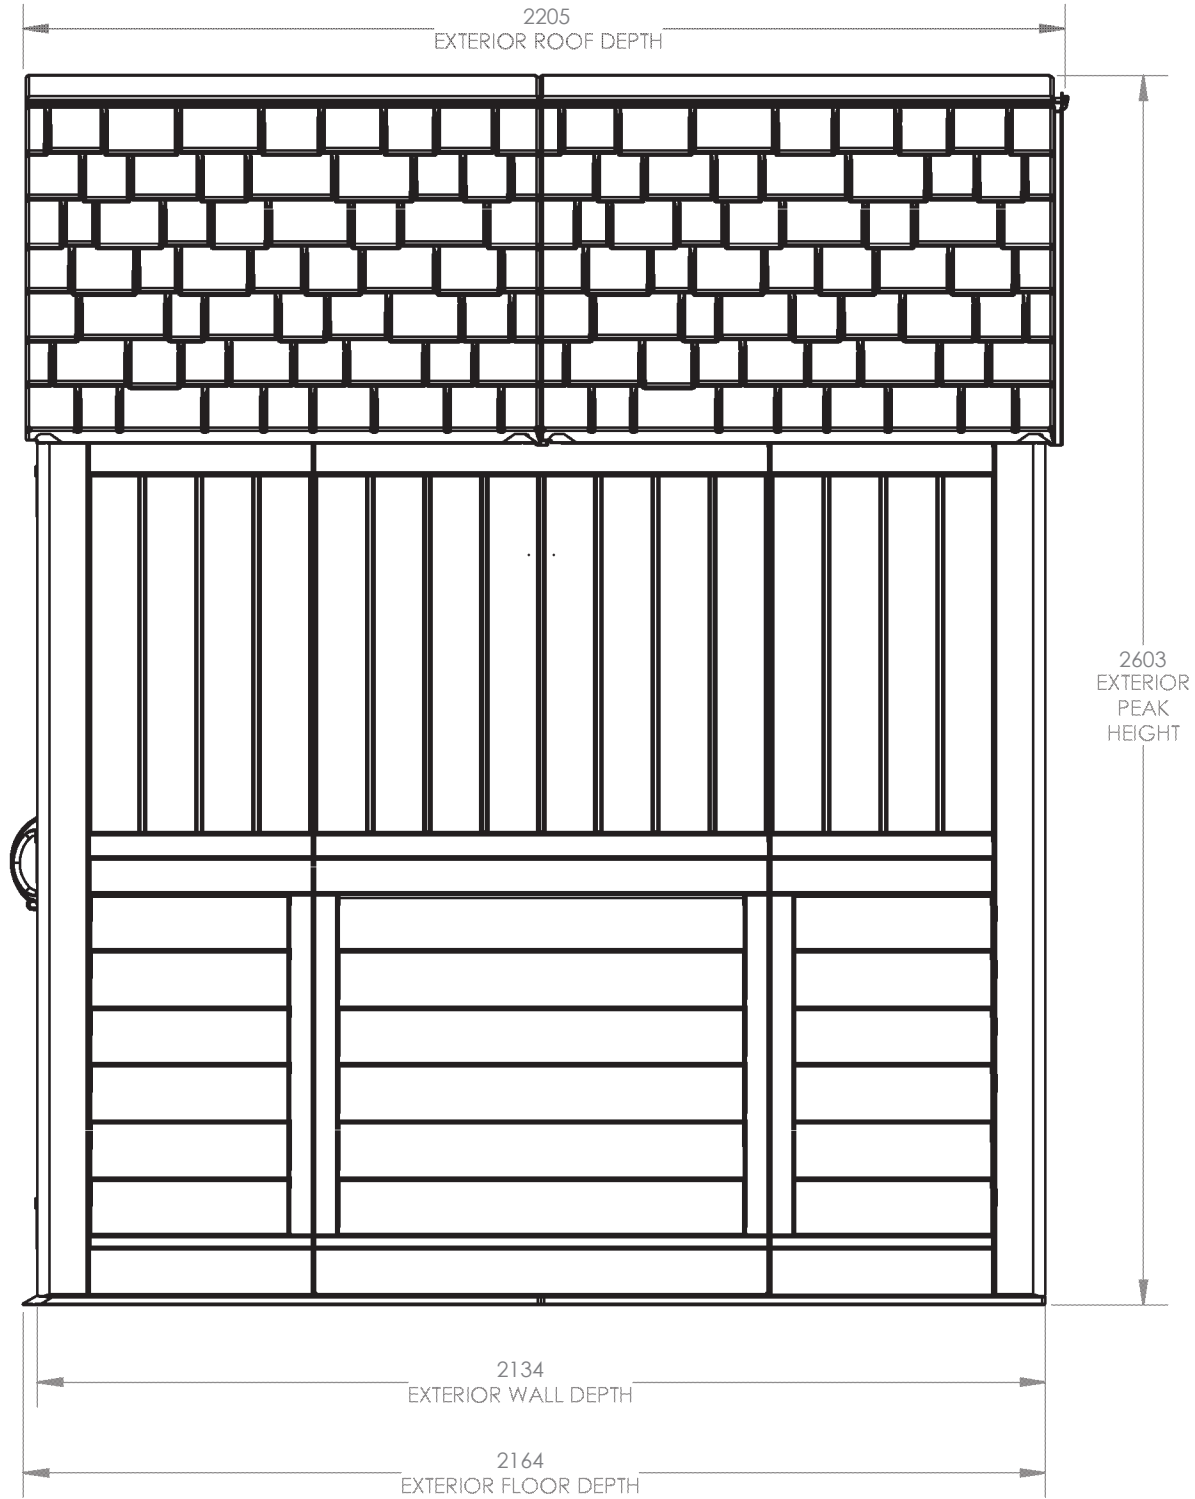

BMS 7725 FRONT VIEW

Interior: 44.9 sq. ft.
322.0 cu ft.

単位：mm
※米国インチを換算しています。サイズは約です。

単位：mm
※米国インチを換算しています。サイズは約です。

BMS 7725 SIDE VIEW

BMS 7725 TOP VIEW

単位：mm
※米国インチを換算しています。サイズは約です。

BMS 7725 INTERIOR SIDE VIEW

単位：mm
※米国インチを換算しています。サイズは約です。