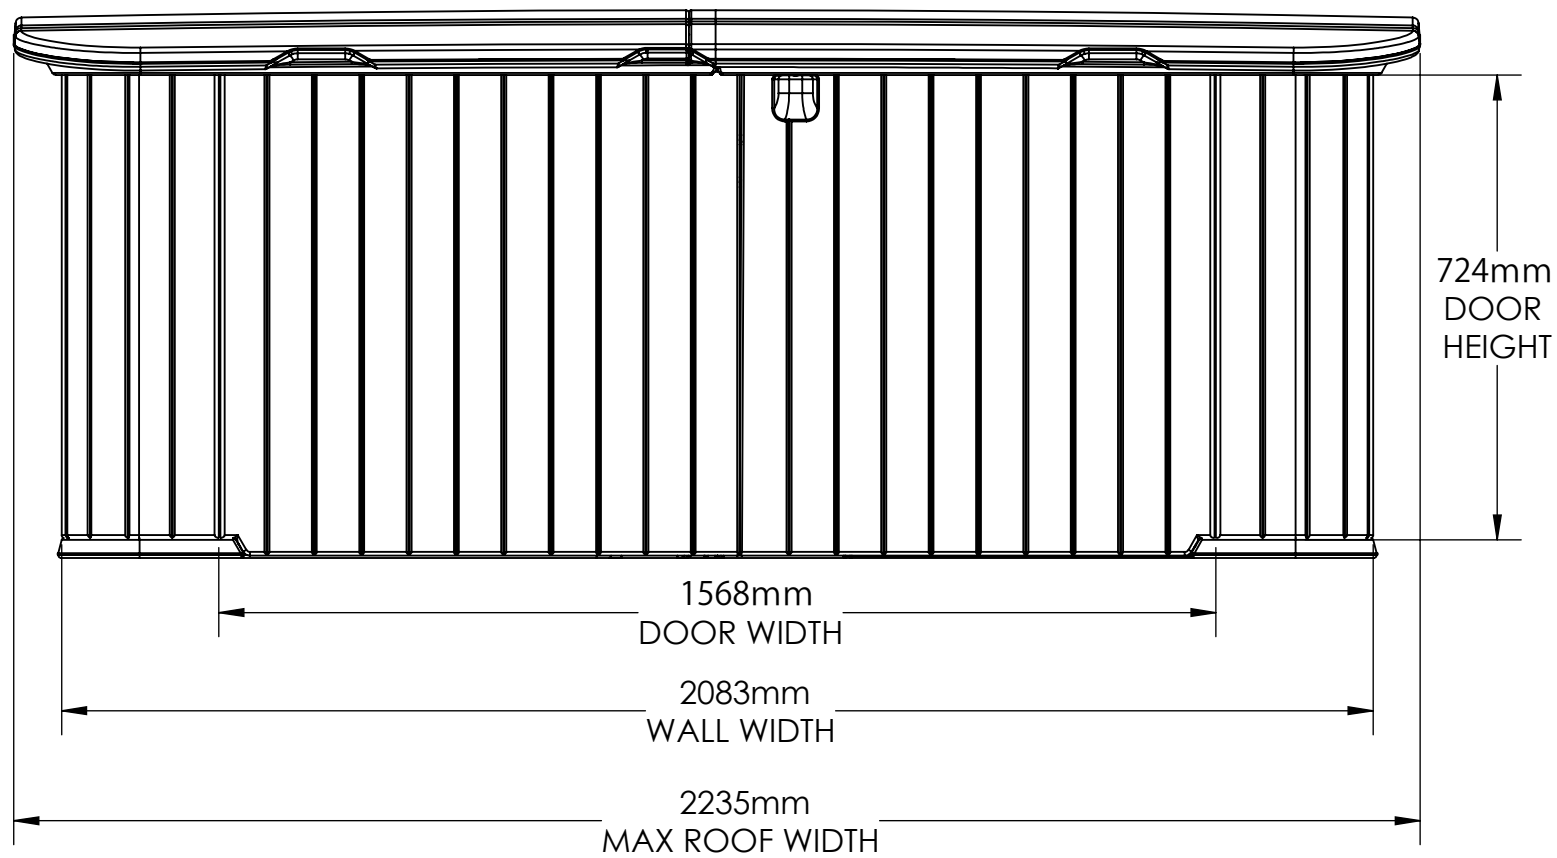

GS17500  
FRONT VIEW

※米国フィート、インチを換算しています。サイズは約です。

GS17500  
SIDE VIEW

※米国フィート、インチを換算しています。サイズは約です。

GS17500  
TOP VIEW

※米国フィート、インチを換算しています。サイズは約です。

GS17500  
INTERIOR SIDE VIEW

※米国フィート、インチを換算しています。サイズは約です。