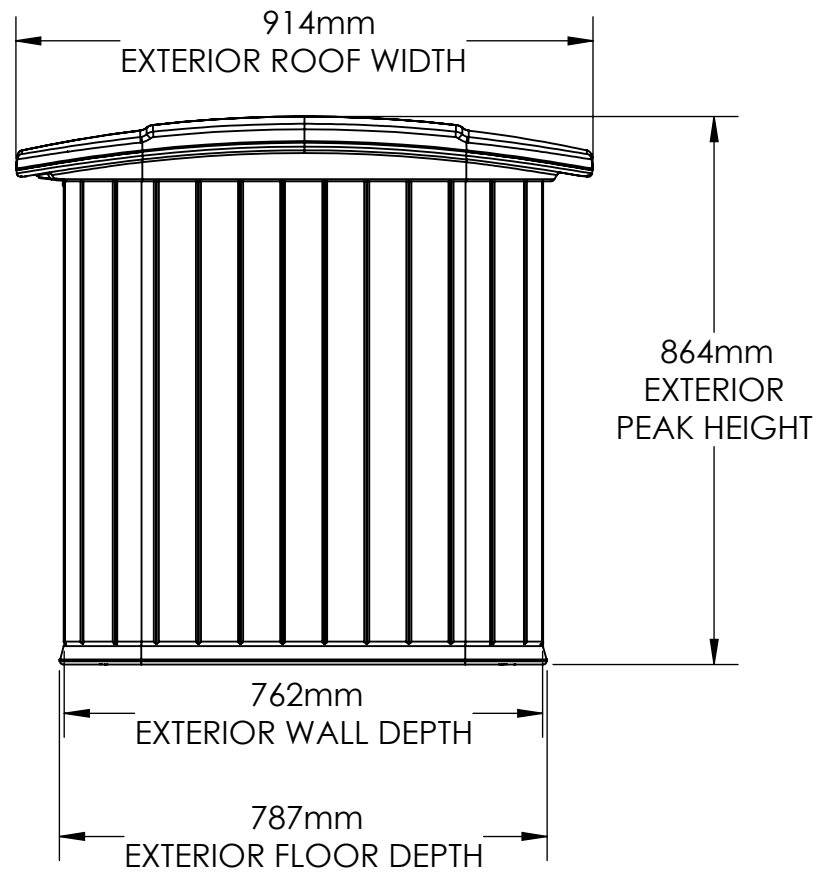

GS17500  
FRONT VIEW

※米国フィート、インチを換算しています。サイズは約です。

GS17500  
SIDE VIEW

※米国フィート、インチを換算しています。サイズは約です。

GS17500  
TOP VIEW

※米国フィート、インチを換算しています。サイズは約です。

GS17500  
INTERIOR SIDE VIEW

※米国フィート、インチを換算しています。サイズは約です。