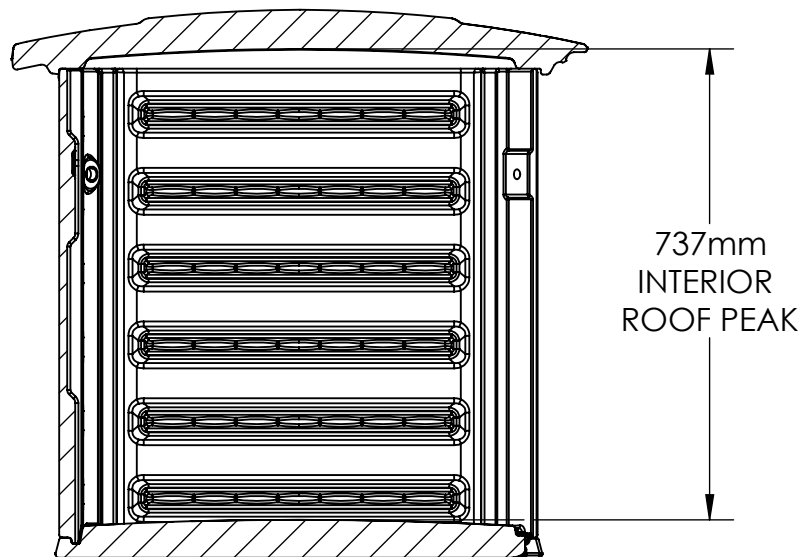

GS17500  
FRONT VIEW

※米国フィート、インチを換算しています。サイズは約です。

GS17500  
SIDE VIEW

※米国フィート、インチを換算しています。サイズは約です。

GS17500  
TOP VIEW

※米国フィート、インチを換算しています。サイズは約です。

GS17500  
INTERIOR SIDE VIEW

※米国フィート、インチを換算しています。サイズは約です。