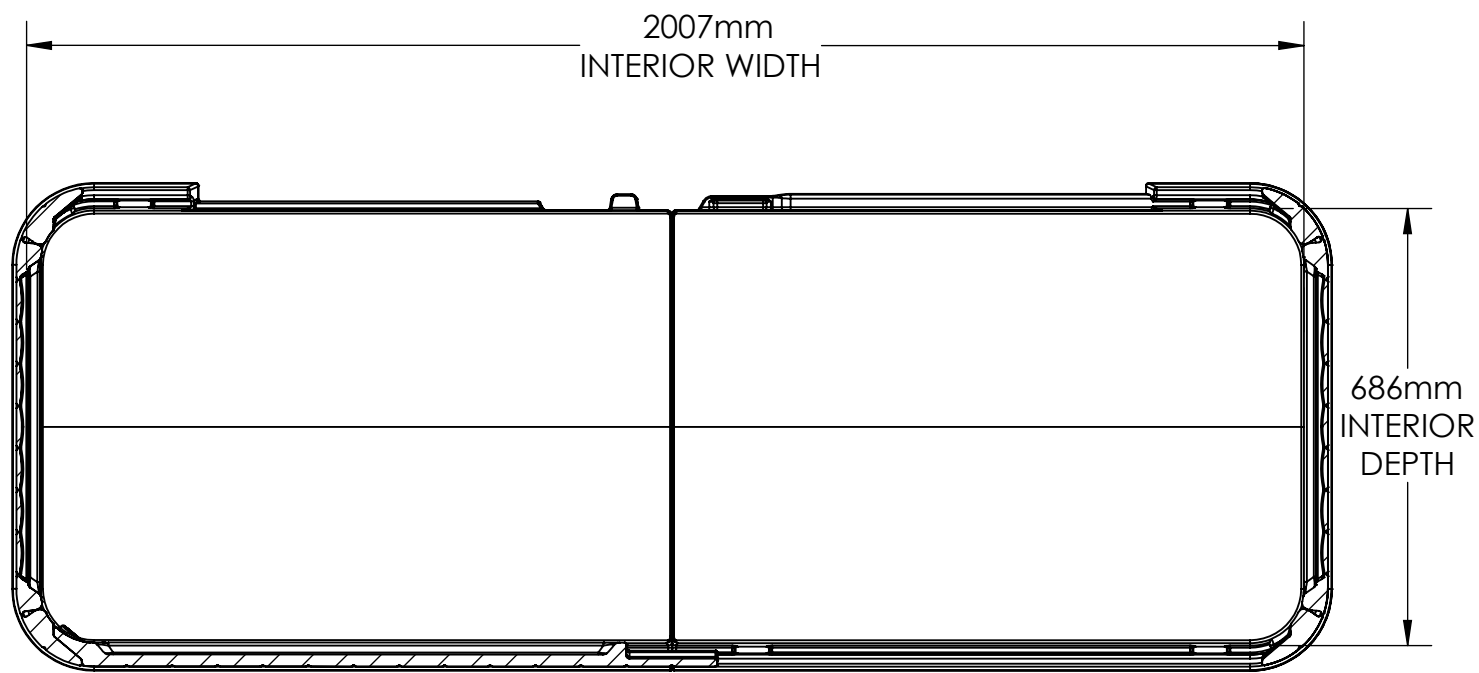

GS17500  
FRONT VIEW

※米国フィート、インチを換算しています。サイズは約です。

GS17500  
SIDE VIEW

※米国フィート、インチを換算しています。サイズは約です。

GS17500  
TOP VIEW

※米国フィート、インチを換算しています。サイズは約です。

GS17500  
INTERIOR SIDE VIEW

※米国フィート、インチを換算しています。サイズは約です。