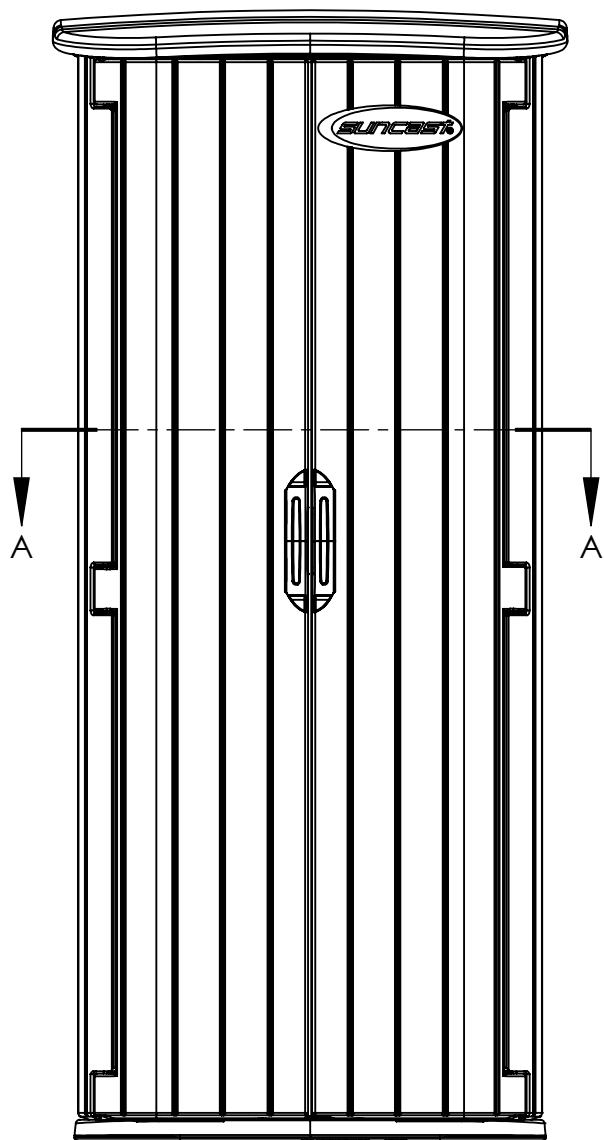

BMS1500
FRONT VIEW

Interior: 3.68 sq. ft.
20 cu. ft.

Exterior: 34.86 cu. ft.

※米国フィート、インチを換算しています。サイズは約です。

BMS1500
SIDE VIEW

※米国フィート、インチを換算しています。サイズは約です。

BMS1500
TOP VIEW

BMS 1500
INTERIOR SIDE VIEW

1702mm
INTERIOR
ROOF PEAK