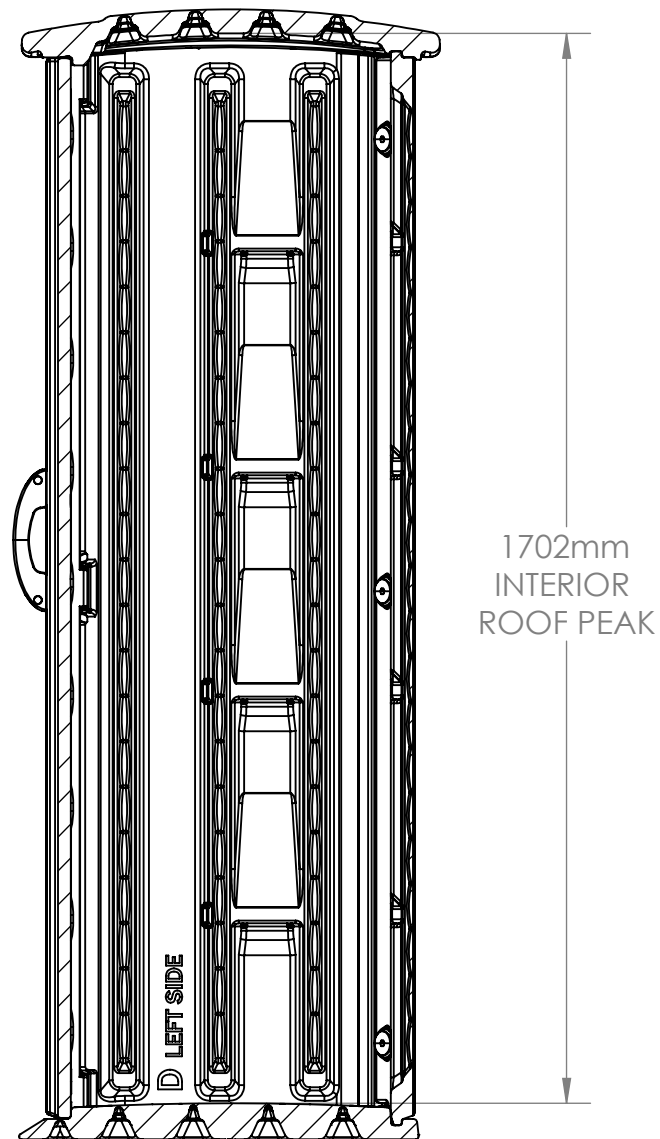

BMS1500
FRONT VIEW

Interior: 3.68 sq. ft.
20 cu. ft.

Exterior: 34.86 cu. ft.

※米国フィート、インチを換算しています。サイズは約です。

BMS1500
SIDE VIEW

※米国フィート、インチを換算しています。サイズは約です。

BMS1500
TOP VIEW

BMS 1500
INTERIOR SIDE VIEW

1702mm
INTERIOR
ROOF PEAK