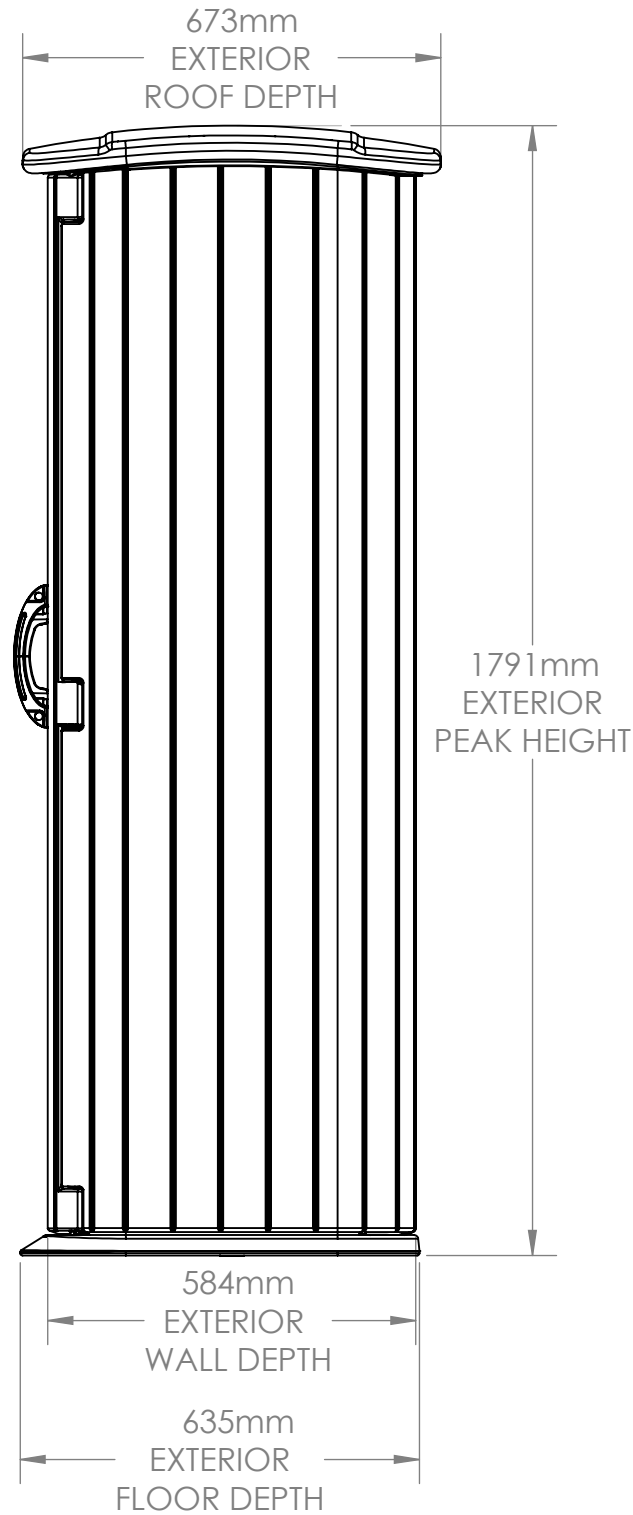

BMS1500
FRONT VIEW

Interior: 3.68 sq. ft.
20 cu. ft.

Exterior: 34.86 cu. ft.

※米国フィート、インチを換算しています。サイズは約です。

BMS1500
SIDE VIEW

※米国フィート、インチを換算しています。サイズは約です。

BMS1500
TOP VIEW

BMS 1500
INTERIOR SIDE VIEW

1702mm
INTERIOR
ROOF PEAK