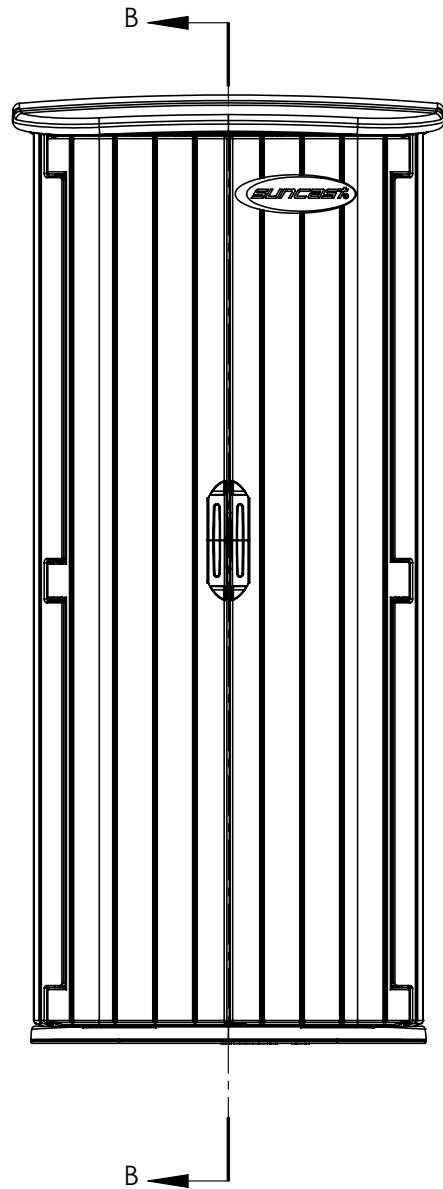

BMS1500
FRONT VIEW

Interior: 3.68 sq. ft.
20 cu. ft.

Exterior: 34.86 cu. ft.

※米国フィート、インチを換算しています。サイズは約です。

BMS1500
SIDE VIEW

※米国フィート、インチを換算しています。サイズは約です。

BMS1500
TOP VIEW

BMS 1500
INTERIOR SIDE VIEW

1702mm
INTERIOR
ROOF PEAK