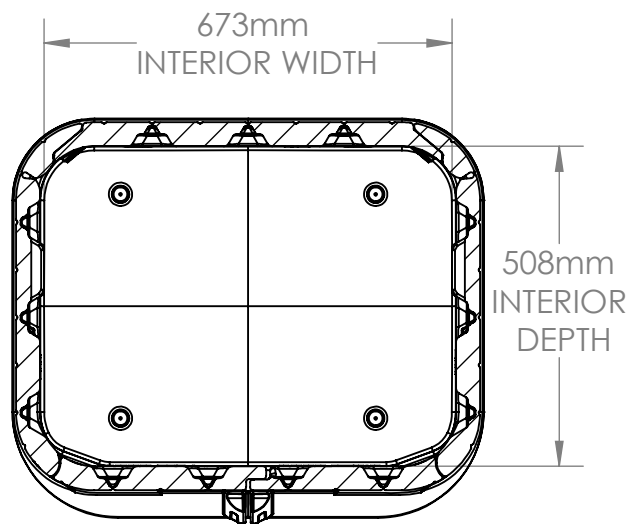

BMS1500
FRONT VIEW

Interior: 3.68 sq. ft.
20 cu. ft.

Exterior: 34.86 cu. ft.

※米国フィート、インチを換算しています。サイズは約です。

BMS1500
SIDE VIEW

※米国フィート、インチを換算しています。サイズは約です。

BMS1500
TOP VIEW

BMS 1500
INTERIOR SIDE VIEW

1702mm
INTERIOR
ROOF PEAK