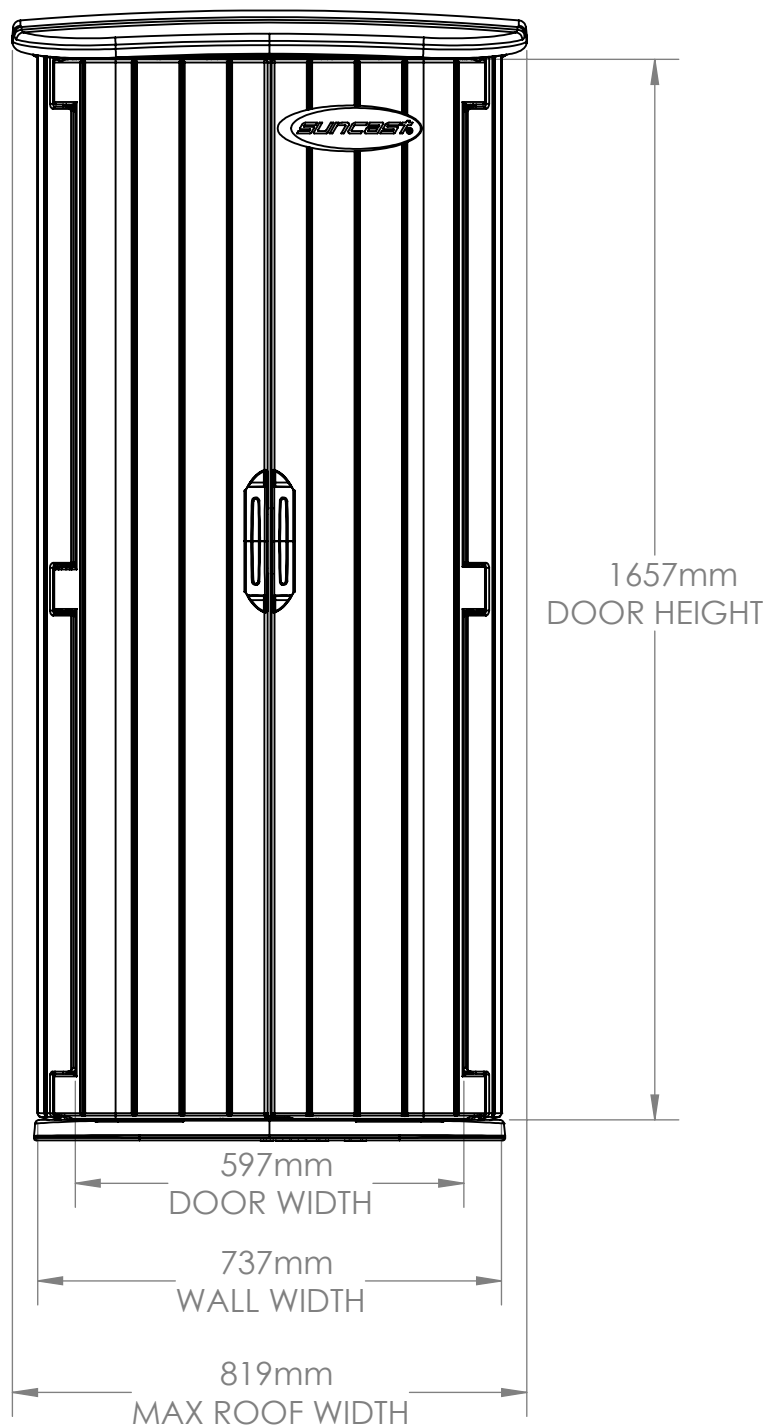

BMS1500
FRONT VIEW

Interior: 3.68 sq. ft.
20 cu. ft.

Exterior: 34.86 cu. ft.

※米国フィート、インチを換算しています。サイズは約です。

BMS1500
SIDE VIEW

※米国フィート、インチを換算しています。サイズは約です。

BMS1500
TOP VIEW

BMS 1500
INTERIOR SIDE VIEW

1702mm
INTERIOR
ROOF PEAK