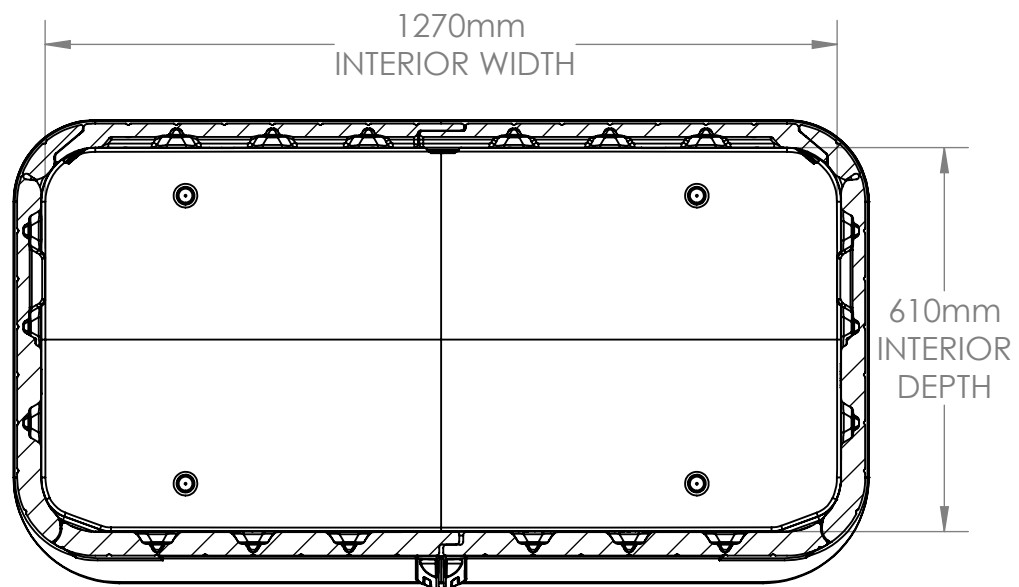

BMS4500  
FRONT VIEW

Interior: 8.33 sq. ft.  
52.43 cu. ft.

Exterior: 76.8 cu. ft.

※米国フィート、インチを換算しています。  
サイズは約です。

BMS4500  
SIDE VIEW

※米国フィート、インチを換算しています。サイズは約です。

BMS4500  
TOP VIEW

BMS 4500  
INTERIOR SIDE VIEW