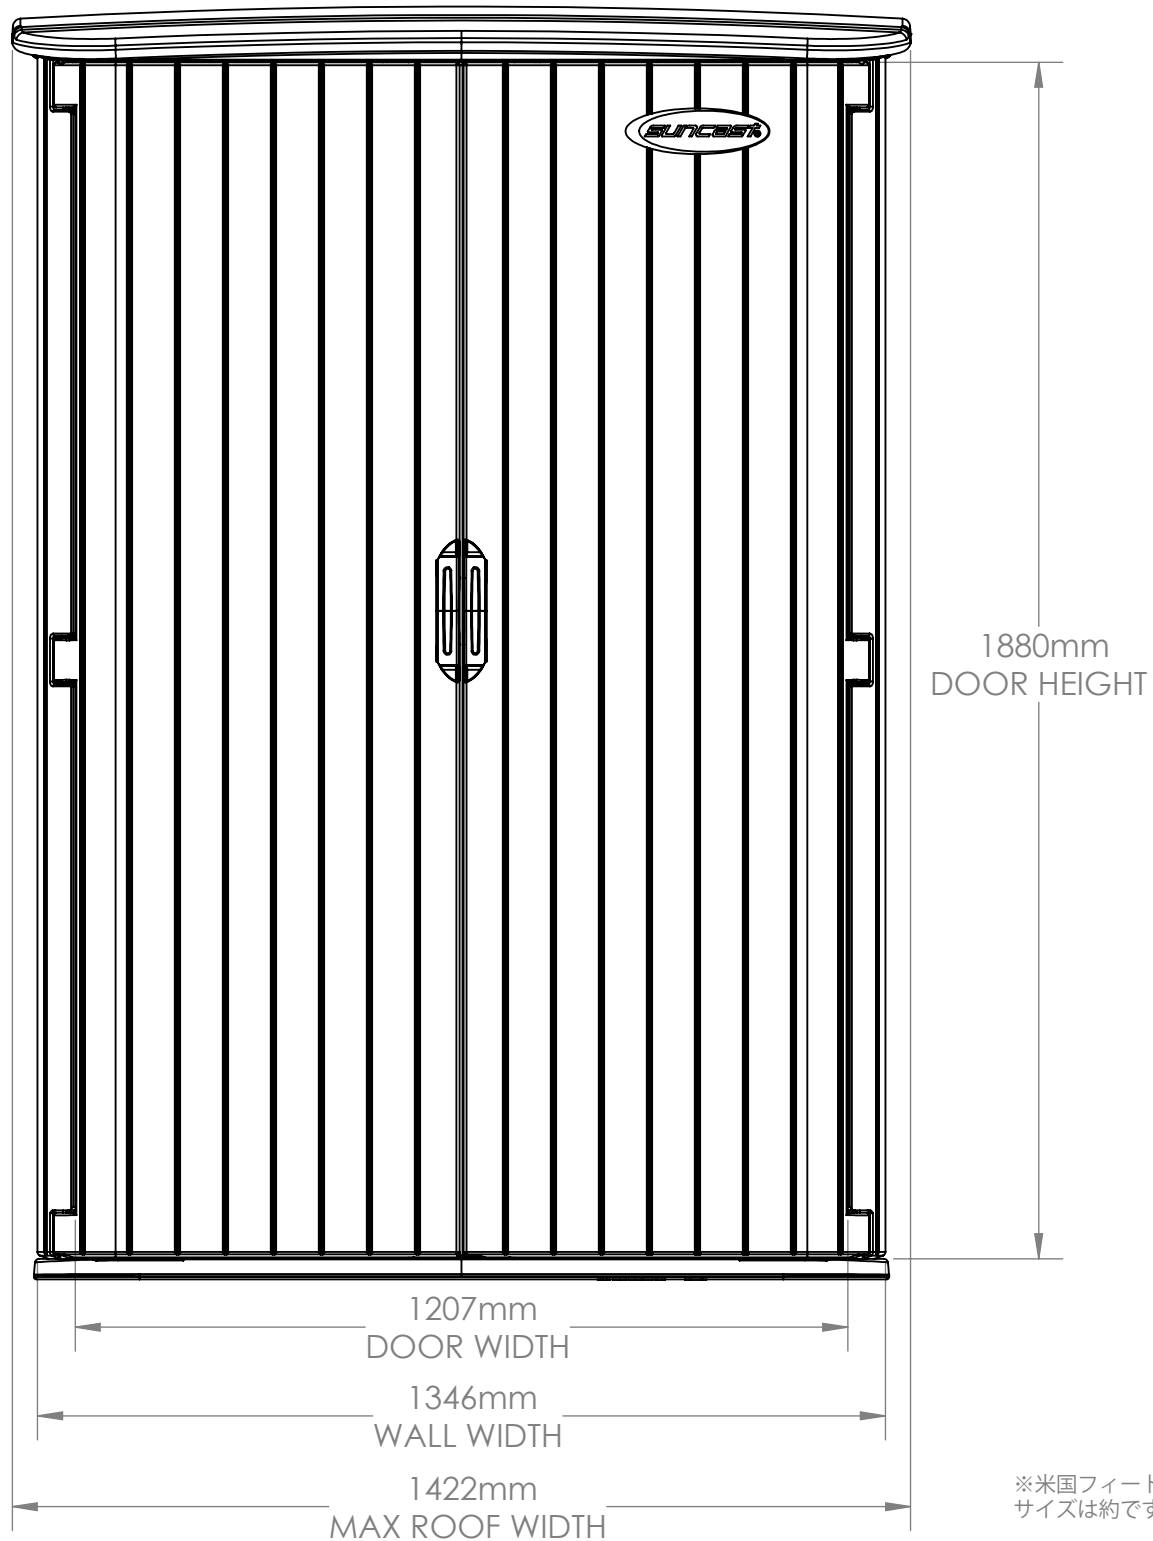

BMS4500  
FRONT VIEW

Interior: 8.33 sq. ft.  
52.43 cu. ft.

Exterior: 76.8 cu. ft.

※米国フィート、インチを換算しています。  
サイズは約です。

BMS4500  
SIDE VIEW

※米国フィート、インチを換算しています。サイズは約です。

BMS4500  
TOP VIEW

BMS 4500  
INTERIOR SIDE VIEW