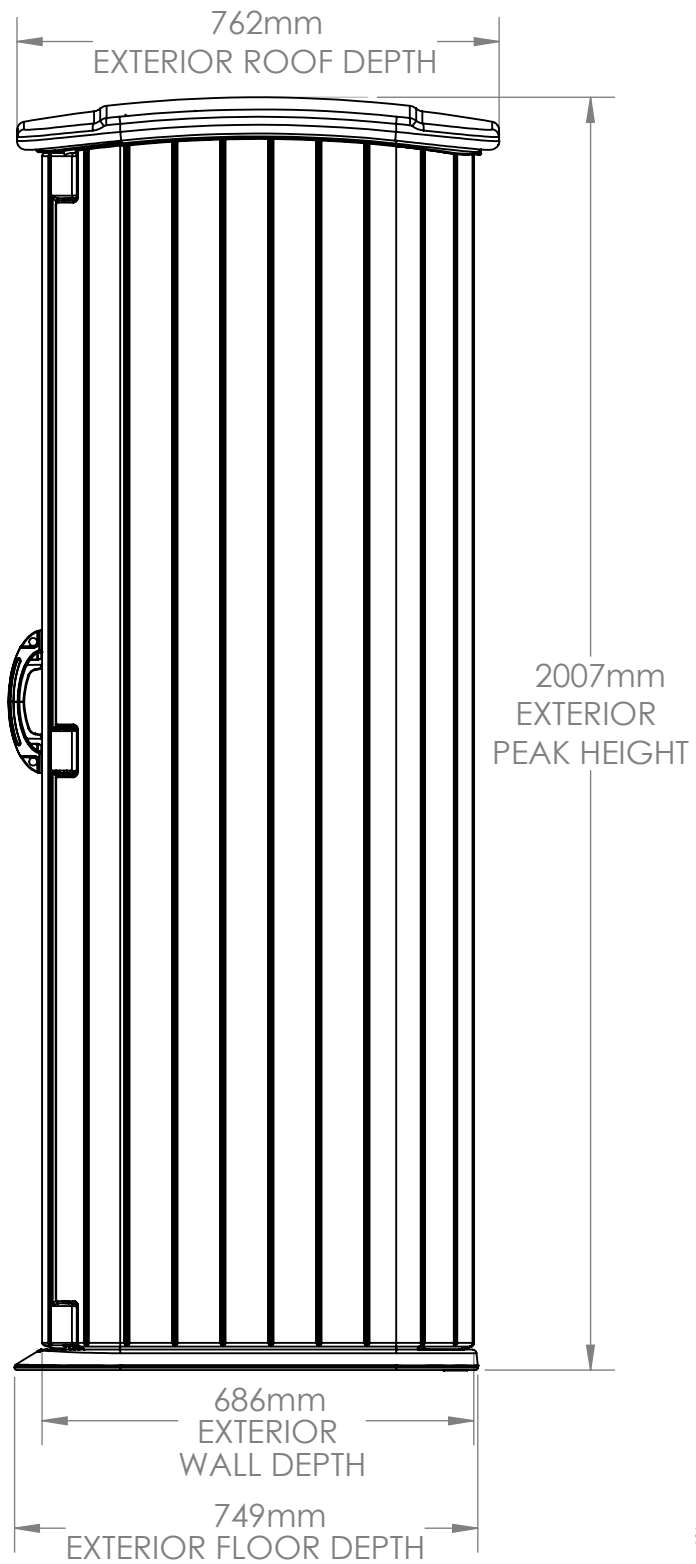

BMS4500  
FRONT VIEW

Interior: 8.33 sq. ft.  
52.43 cu. ft.

Exterior: 76.8 cu. ft.

※米国フィート、インチを換算しています。  
サイズは約です。

BMS4500  
SIDE VIEW

※米国フィート、インチを換算しています。サイズは約です。

BMS4500  
TOP VIEW

BMS 4500  
INTERIOR SIDE VIEW