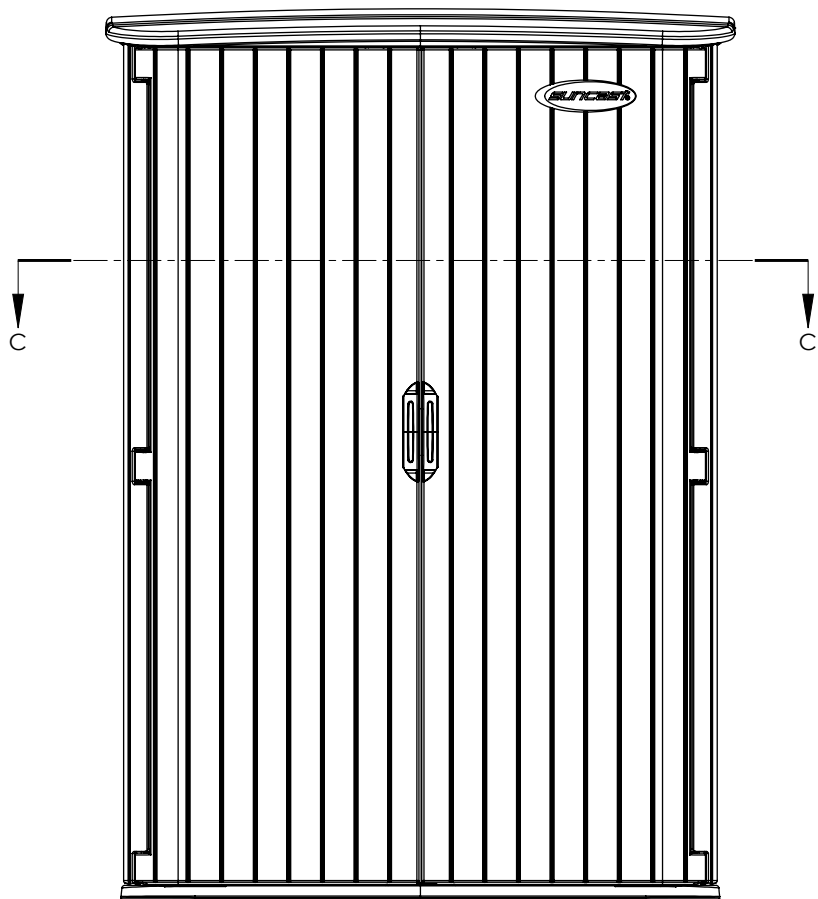

BMS4500  
FRONT VIEW

Interior: 8.33 sq. ft.  
52.43 cu. ft.

Exterior: 76.8 cu. ft.

※米国フィート、インチを換算しています。  
サイズは約です。

BMS4500  
SIDE VIEW

※米国フィート、インチを換算しています。サイズは約です。

BMS4500  
TOP VIEW

BMS 4500  
INTERIOR SIDE VIEW