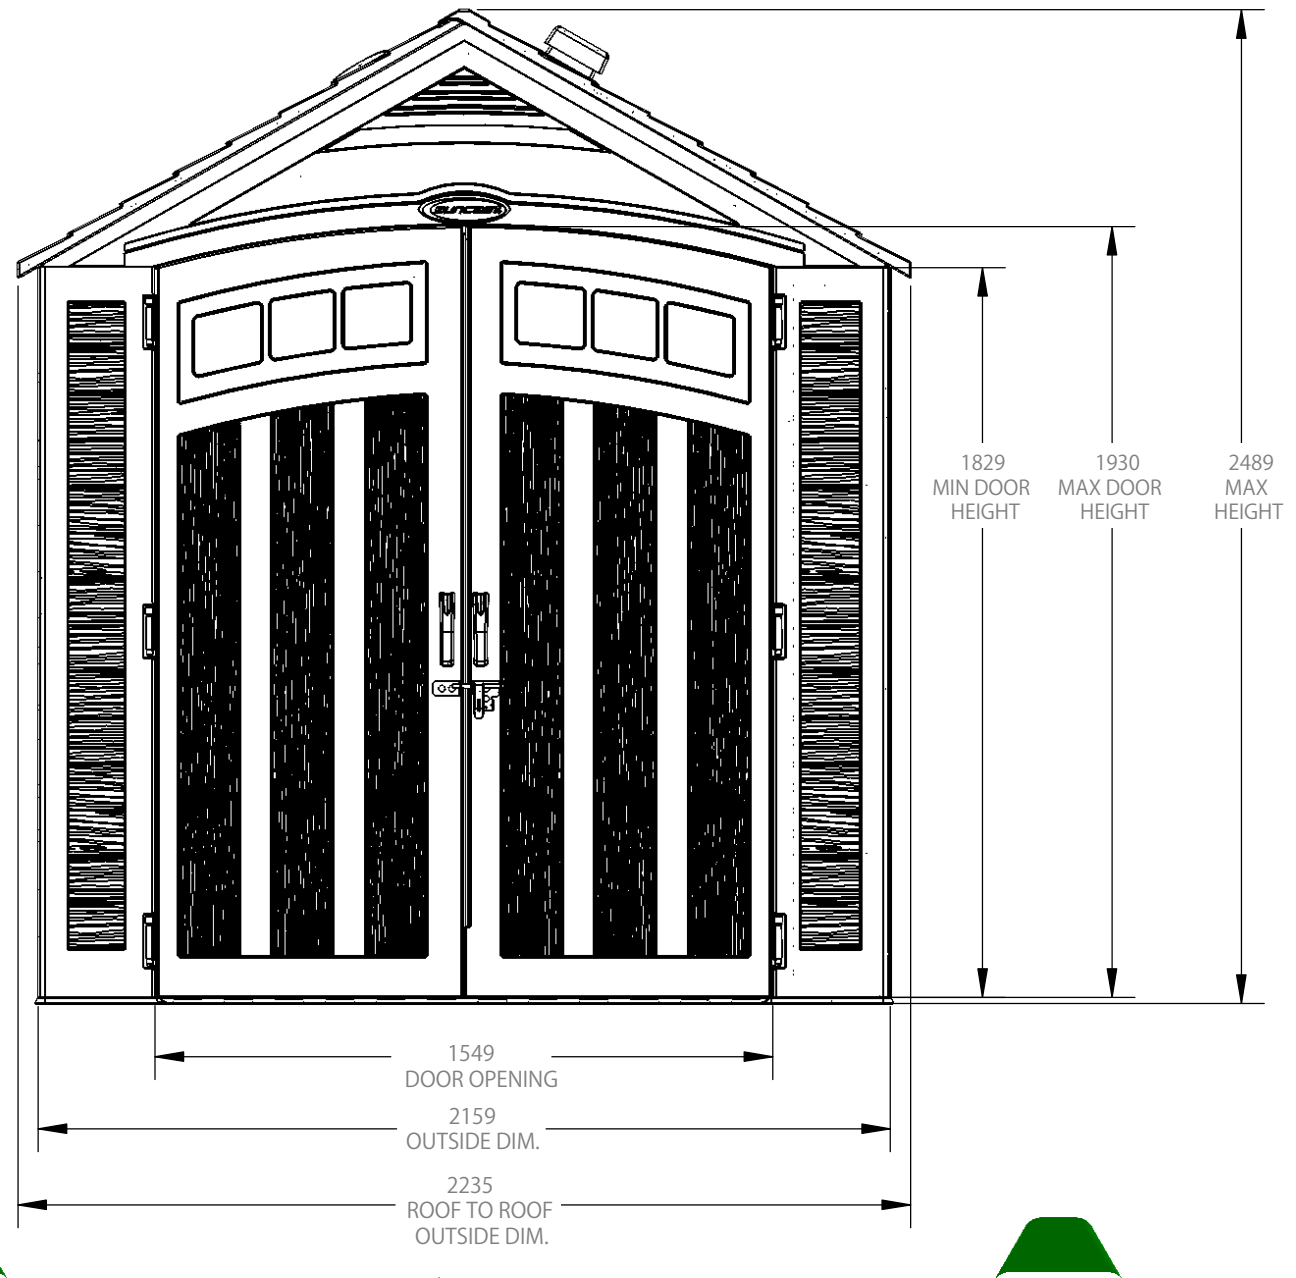

# BMS 7402 - VISTA FRONT VIEW

単位：mm  
※米国インチを換算しています。サイズは約です。

TOTAL VOLUME:  
Interior: 186.8 cu ft  
Exterior: 196.1 cu ft

SCUARE FOOTAGE  
Interior: 26.2 sq ft  
Exterior: 28.6 sq ft

ROOF PITCH  
7:12

BMS 7402 - VISTA  
SIDE VIEW

BMS 7402 - VISTA  
SIDE VIEW

BMS 7402 - VISTA  
SECTION VIEW

SECTION A-A  
SCALE 1:16