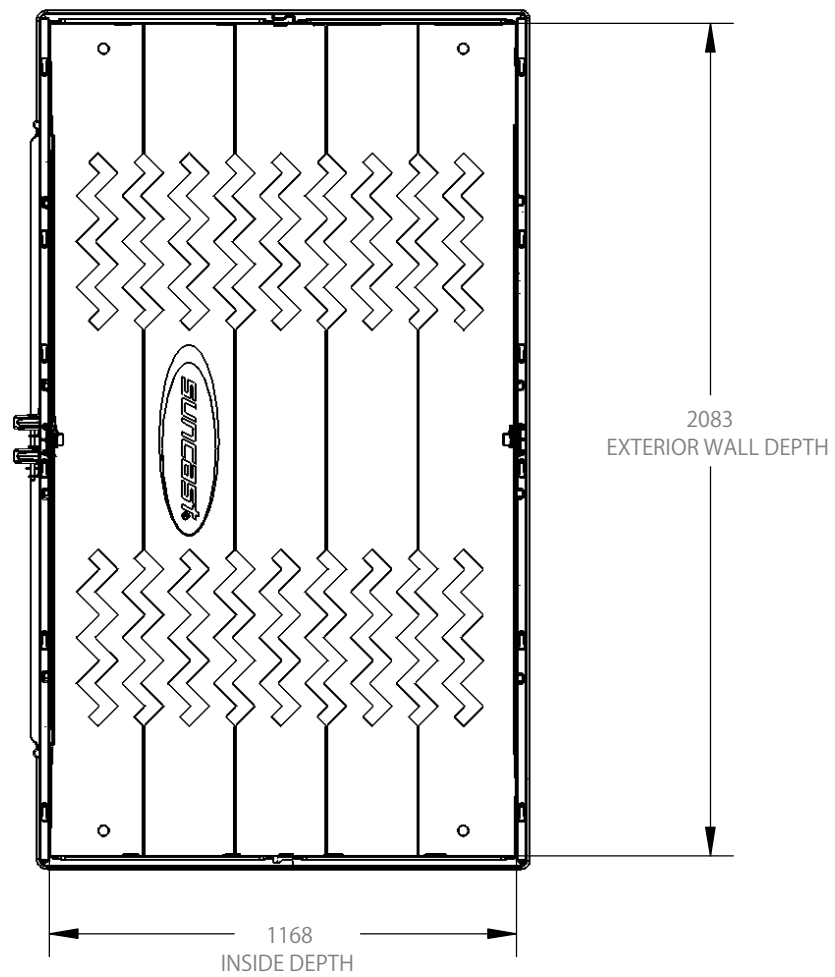

# BMS 7402 - VISTA FRONT VIEW

単位：mm  
※米国インチを換算しています。サイズは約です。

TOTAL VOLUME:  
Interior: 186.8 cu ft  
Exterior: 196.1 cu ft

SCUARE FOOTAGE  
Interior: 26.2 sq ft  
Exterior: 28.6 sq ft

ROOF PITCH  
7:12

BMS 7402 - VISTA  
SIDE VIEW

BMS 7402 - VISTA  
SIDE VIEW

BMS 7402 - VISTA  
SECTION VIEW

SECTION A-A  
SCALE 1:16