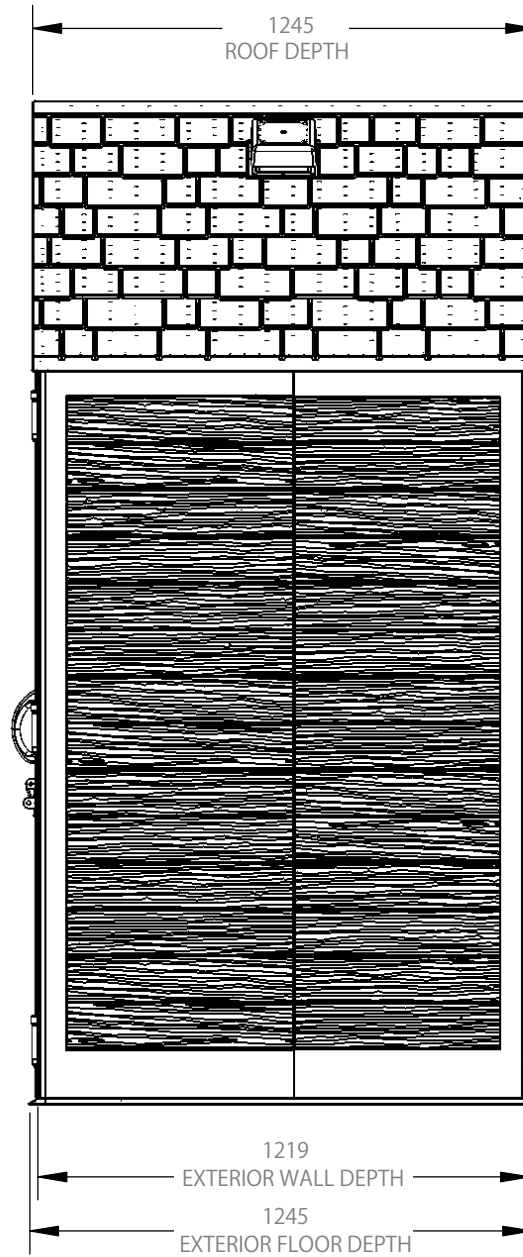

# BMS 7402 - VISTA FRONT VIEW

単位：mm  
※米国インチを換算しています。サイズは約です。

TOTAL VOLUME:  
Interior: 186.8 cu ft  
Exterior: 196.1 cu ft

SCUARE FOOTAGE  
Interior: 26.2 sq ft  
Exterior: 28.6 sq ft

ROOF PITCH  
7:12

BMS 7402 - VISTA  
SIDE VIEW

BMS 7402 - VISTA  
SIDE VIEW

BMS 7402 - VISTA  
SECTION VIEW

SECTION A-A  
SCALE 1:16