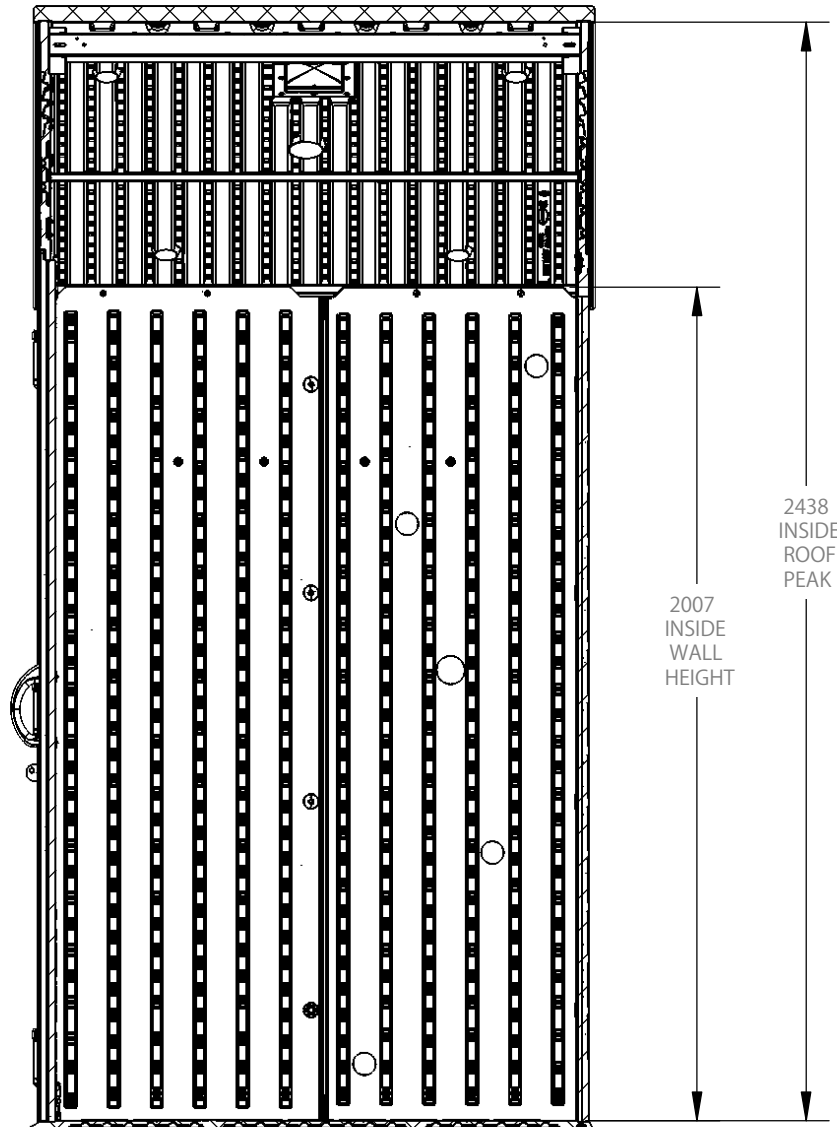

# BMS 7402 - VISTA FRONT VIEW

単位：mm  
※米国インチを換算しています。サイズは約です。

TOTAL VOLUME:  
Interior: 186.8 cu ft  
Exterior: 196.1 cu ft

SCUARE FOOTAGE  
Interior: 26.2 sq ft  
Exterior: 28.6 sq ft

ROOF PITCH  
7:12

BMS 7402 - VISTA  
SIDE VIEW

BMS 7402 - VISTA  
SIDE VIEW

BMS 7402 - VISTA  
SECTION VIEW

SECTION A-A  
SCALE 1:16