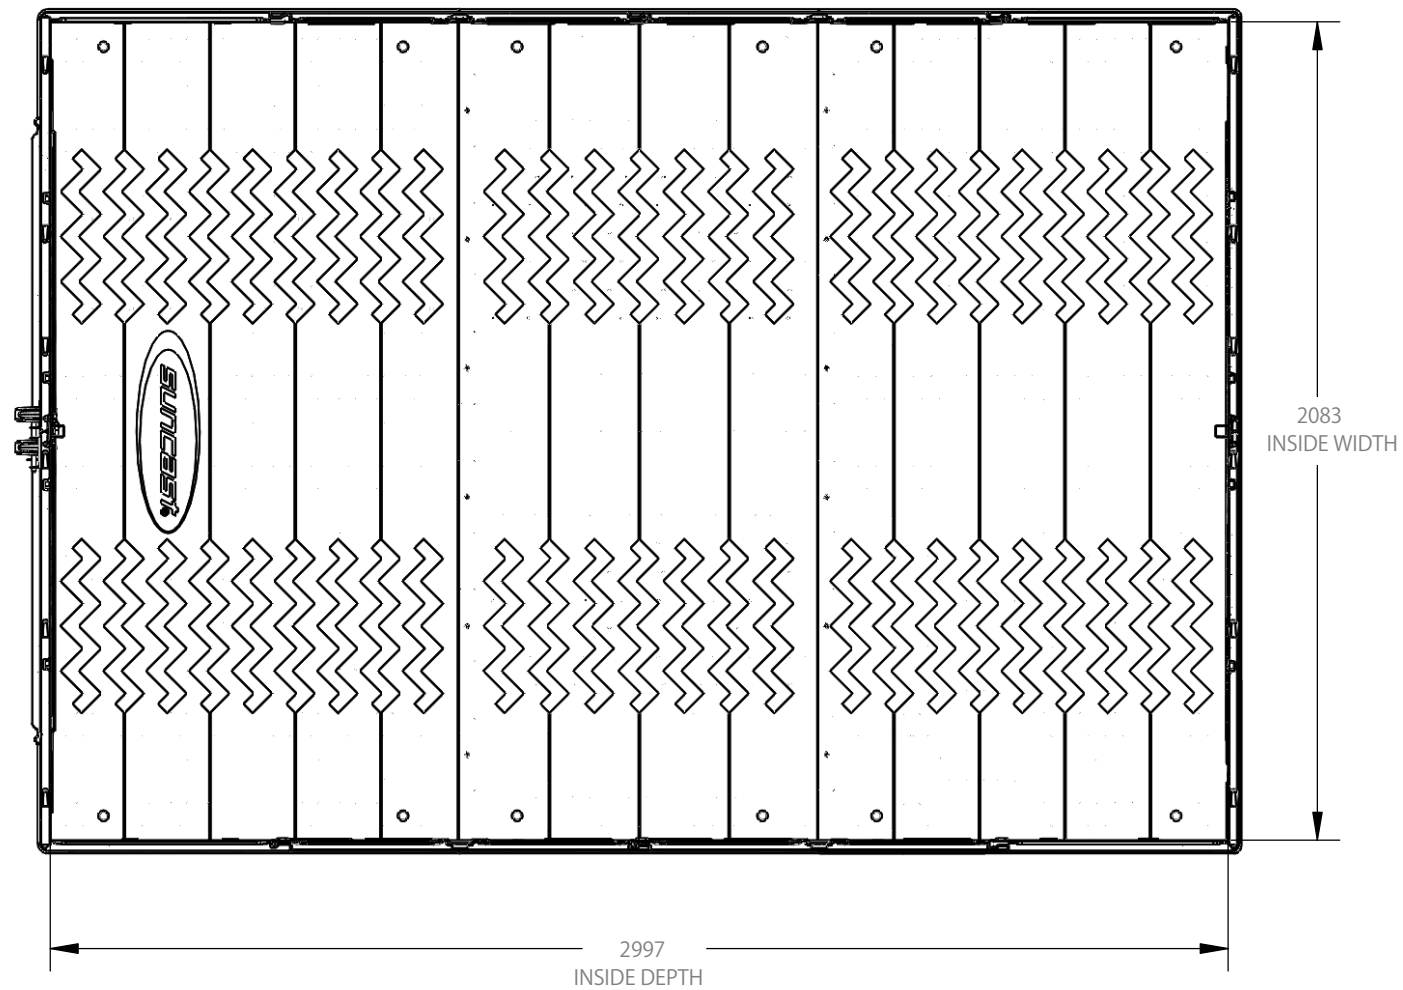

BMS 8002 - VISTA FRONT VIEW

単位：mm
※米国インチを換算しています。サイズは約です。

TOTAL VOLUME:
Interior: 467 cu ft
Exterior: 490.1 cu ft

SCUARE FOOTAGE
Interior: 66.7 sq ft
Exterior: 71.4 sq ft

ROOF PITCH
7:12

BMS 8002 - VISTA
FRONT VIEW

BMS 8002 - VISTA
TOP VIEW

BMS 8002 - VISTA
SECTION VIEW

SECTION A-A