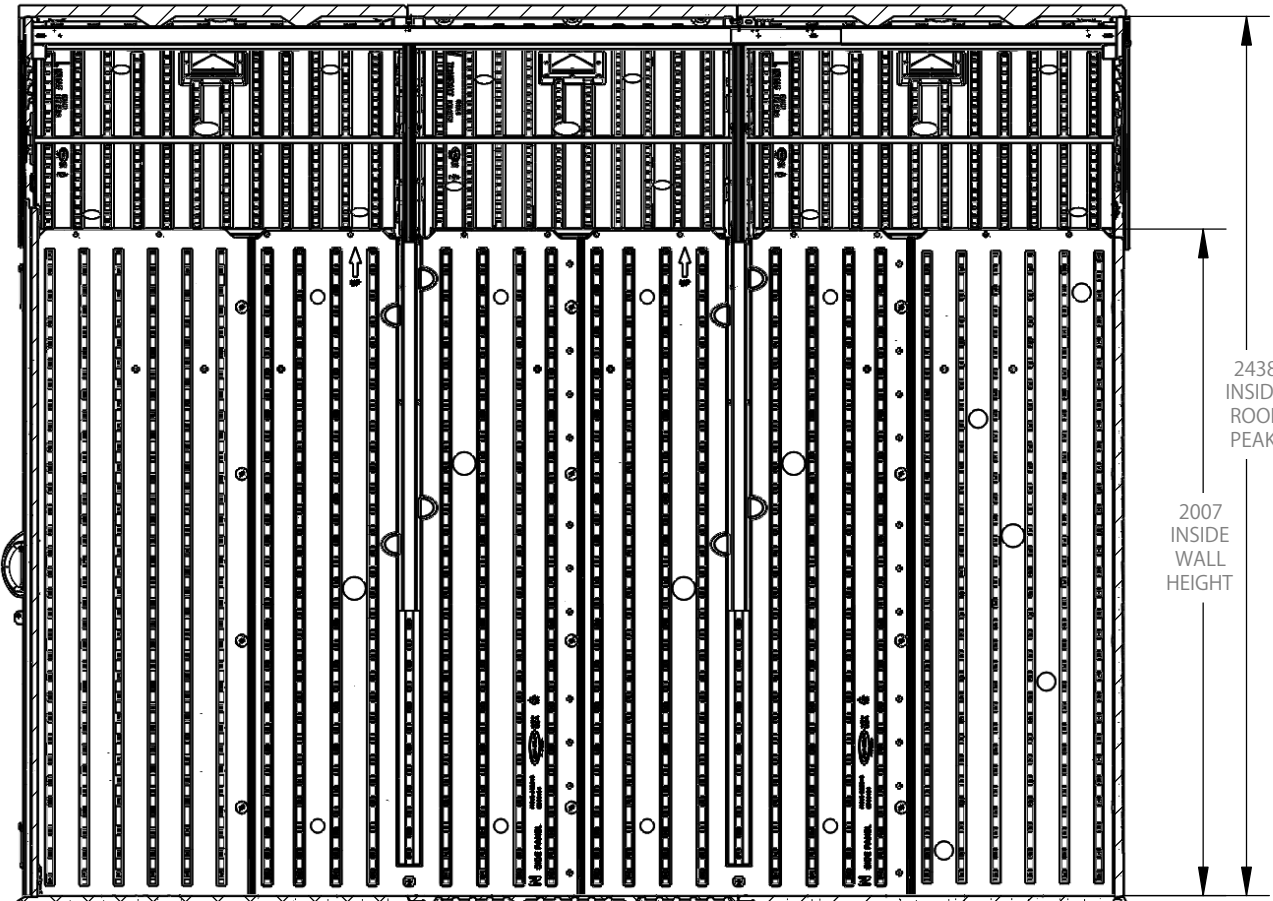

BMS 8002 - VISTA FRONT VIEW

単位：mm
※米国インチを換算しています。サイズは約です。

TOTAL VOLUME:
Interior: 467 cu ft
Exterior: 490.1 cu ft

SCUARE FOOTAGE
Interior: 66.7 sq ft
Exterior: 71.4 sq ft

ROOF PITCH
7:12

BMS 8002 - VISTA
FRONT VIEW

BMS 8002 - VISTA
TOP VIEW

BMS 8002 - VISTA
SECTION VIEW

SECTION A-A