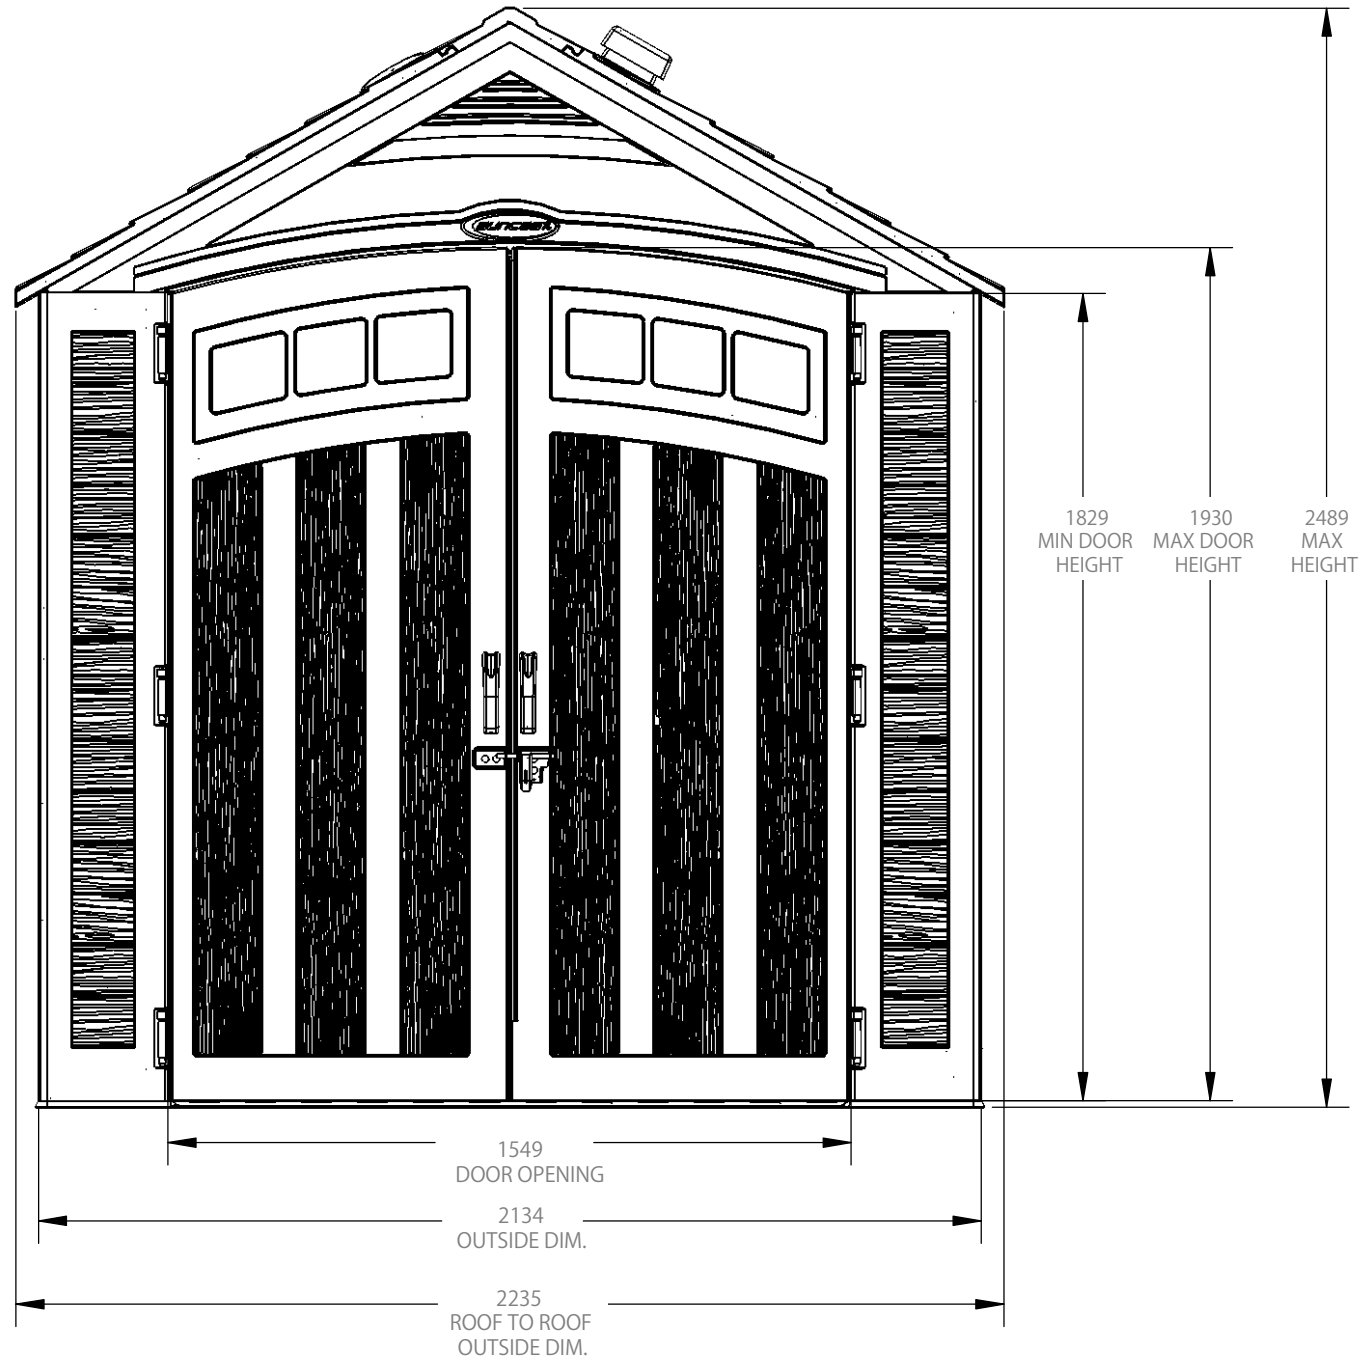

BMS 8002 - VISTA FRONT VIEW

単位：mm
※米国インチを換算しています。サイズは約です。

TOTAL VOLUME:
Interior: 467 cu ft
Exterior: 490.1 cu ft

SCUARE FOOTAGE
Interior: 66.7 sq ft
Exterior: 71.4 sq ft

ROOF PITCH
7:12

BMS 8002 - VISTA
FRONT VIEW

BMS 8002 - VISTA
TOP VIEW

BMS 8002 - VISTA
SECTION VIEW

SECTION A-A