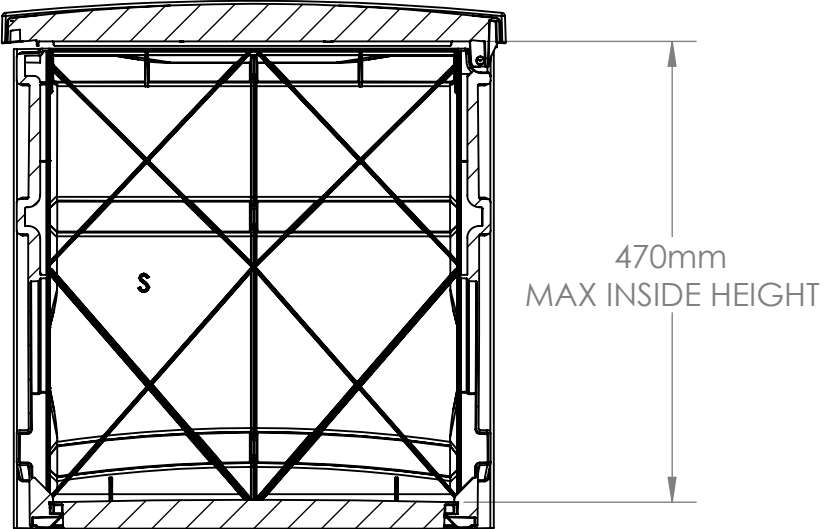

# DB5000 FRONT VIEW

VOLUME: 6.7 CU. FT.  
50 GAL.

DB5000  
SIDE VIEW

DB5000  
TOP VIEW

DB5000  
INTERIOR SIDE VIEW

※米国フィート、インチを換算しています。サイズは約です。