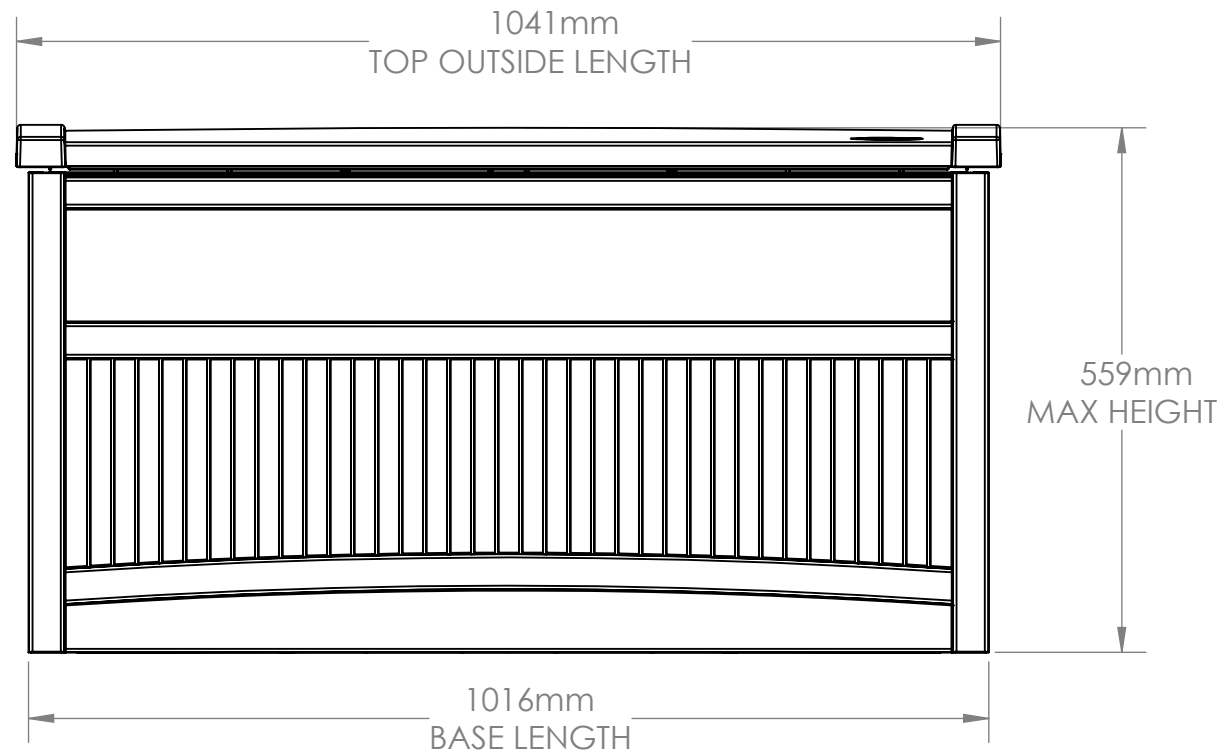

# DB5000 FRONT VIEW

VOLUME: 6.7 CU. FT.  
50 GAL.

DB5000  
SIDE VIEW

DB5000  
TOP VIEW

DB5000  
INTERIOR SIDE VIEW

※米国フィート、インチを換算しています。サイズは約です。