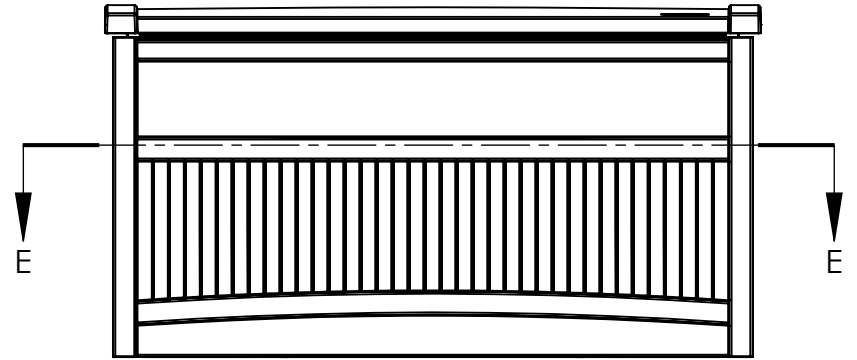

# DB5000 FRONT VIEW

VOLUME: 6.7 CU. FT.  
50 GAL.

DB5000  
SIDE VIEW

DB5000  
TOP VIEW

DB5000  
INTERIOR SIDE VIEW

※米国フィート、インチを換算しています。サイズは約です。