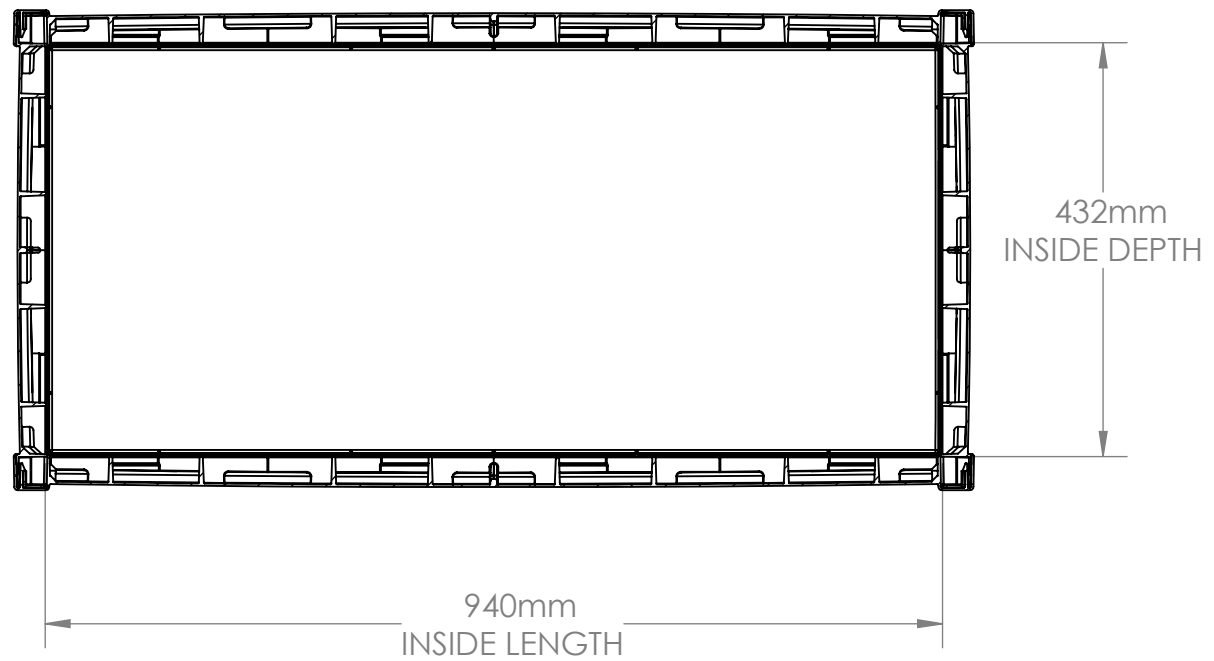

# DB5000 FRONT VIEW

VOLUME: 6.7 CU. FT.  
50 GAL.

DB5000  
SIDE VIEW

DB5000  
TOP VIEW

DB5000  
INTERIOR SIDE VIEW

※米国フィート、インチを換算しています。サイズは約です。