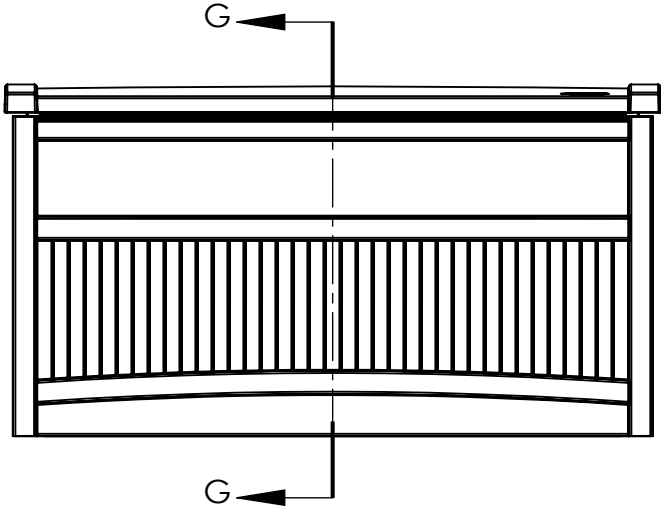

# DB5000 FRONT VIEW

VOLUME: 6.7 CU. FT.  
50 GAL.

DB5000  
SIDE VIEW

DB5000  
TOP VIEW

DB5000  
INTERIOR SIDE VIEW

※米国フィート、インチを換算しています。サイズは約です。