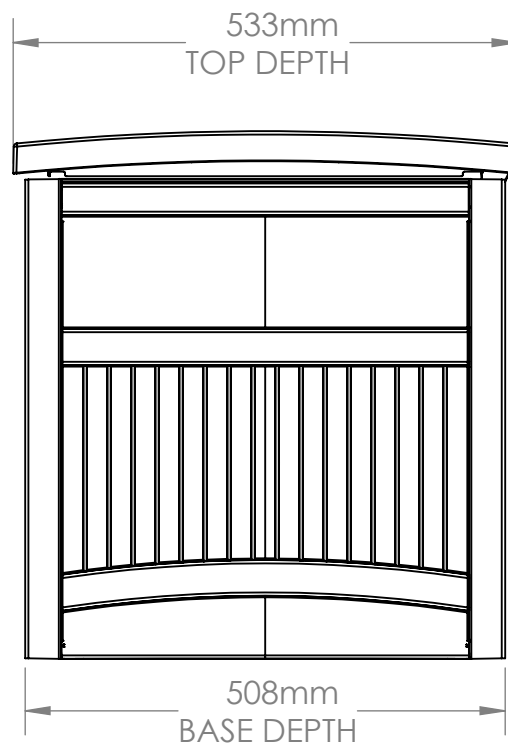

# DB5000 FRONT VIEW

VOLUME: 6.7 CU. FT.  
50 GAL.

DB5000  
SIDE VIEW

DB5000  
TOP VIEW

DB5000  
INTERIOR SIDE VIEW

※米国フィート、インチを換算しています。サイズは約です。