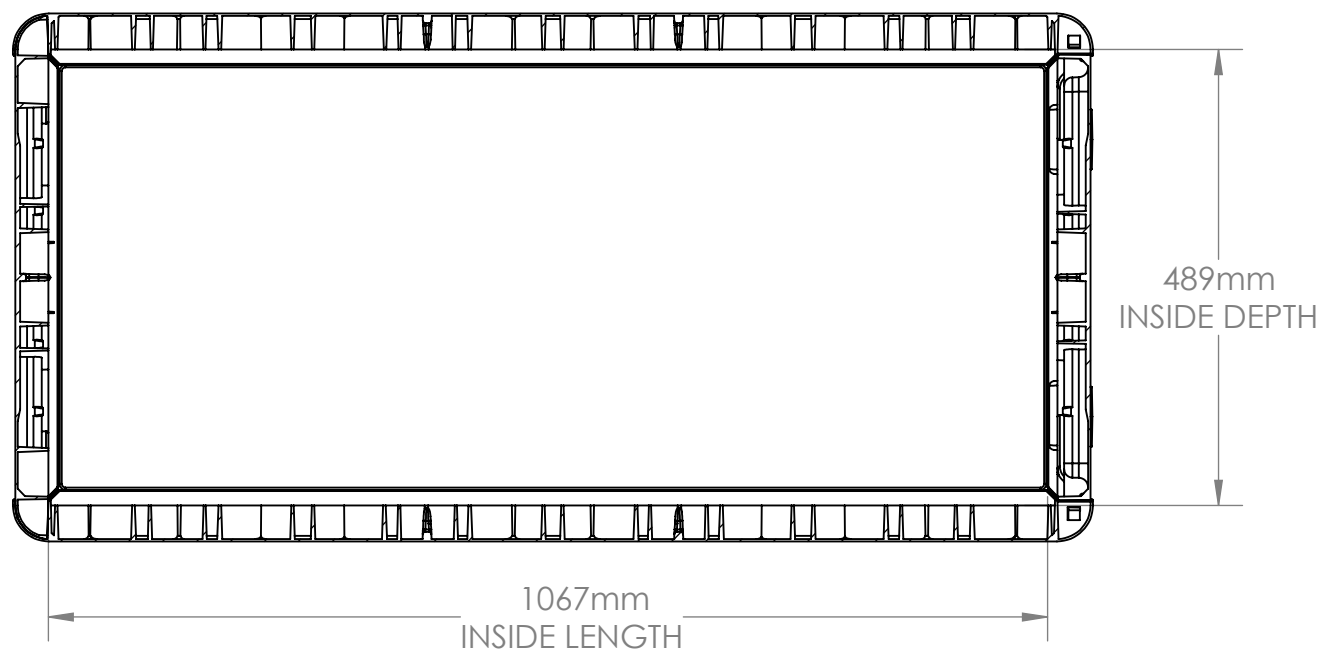

DB7000W/DB8000/DBH8000 FRONT VIEW

VOLUME: 9.8 CU. FT.
73 GAL.

※米国フィート、インチを換算しています。サイズは約です。

DB7000W/DB8000/DBH8000
SIDE VIEW

DB7000W/DB8000/DBH8000
TOP VIEW

※米国フィート、インチを換算しています。サイズは約です。

DB7000W/DB8000/DBH8000
INTERIOR SIDE VIEW

※米国フィート、インチを換算しています。サイズは約です。