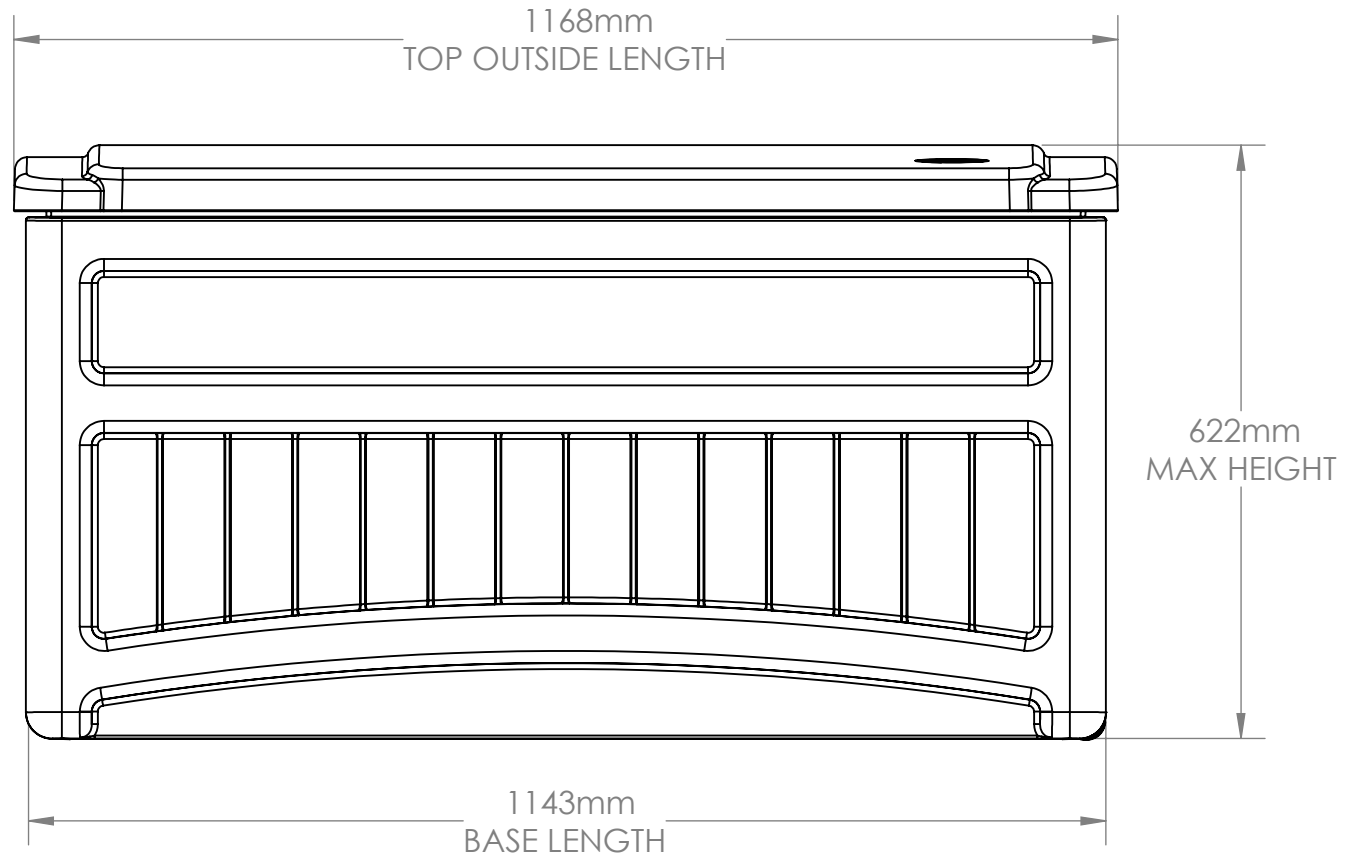

DB7000W/DB8000/DBH8000 FRONT VIEW

VOLUME: 9.8 CU. FT.
73 GAL.

※米国フィート、インチを換算しています。サイズは約です。

DB7000W/DB8000/DBH8000
SIDE VIEW

DB7000W/DB8000/DBH8000
TOP VIEW

※米国フィート、インチを換算しています。サイズは約です。

DB7000W/DB8000/DBH8000
INTERIOR SIDE VIEW

※米国フィート、インチを換算しています。サイズは約です。