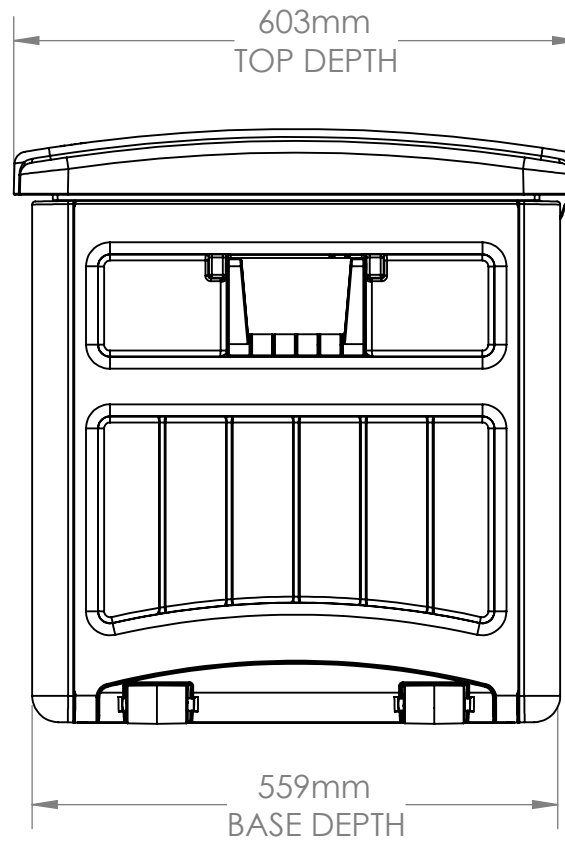

DB7000W/DB8000/DBH8000 FRONT VIEW

VOLUME: 9.8 CU. FT.
73 GAL.

※米国フィート、インチを換算しています。サイズは約です。

DB7000W/DB8000/DBH8000
SIDE VIEW

DB7000W/DB8000/DBH8000
TOP VIEW

※米国フィート、インチを換算しています。サイズは約です。

DB7000W/DB8000/DBH8000
INTERIOR SIDE VIEW

※米国フィート、インチを換算しています。サイズは約です。