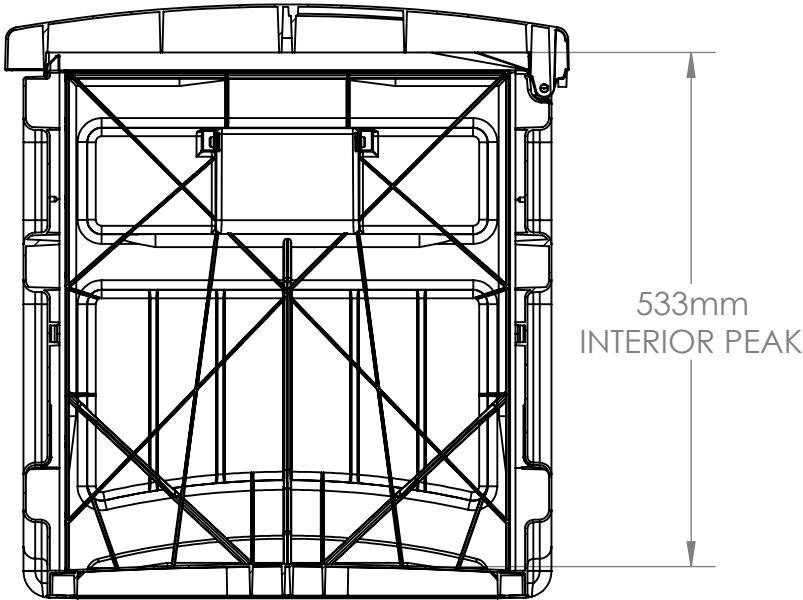

DB7000W/DB8000/DBH8000 FRONT VIEW

VOLUME: 9.8 CU. FT.
73 GAL.

※米国フィート、インチを換算しています。サイズは約です。

DB7000W/DB8000/DBH8000
SIDE VIEW

DB7000W/DB8000/DBH8000
TOP VIEW

※米国フィート、インチを換算しています。サイズは約です。

DB7000W/DB8000/DBH8000
INTERIOR SIDE VIEW

※米国フィート、インチを換算しています。サイズは約です。