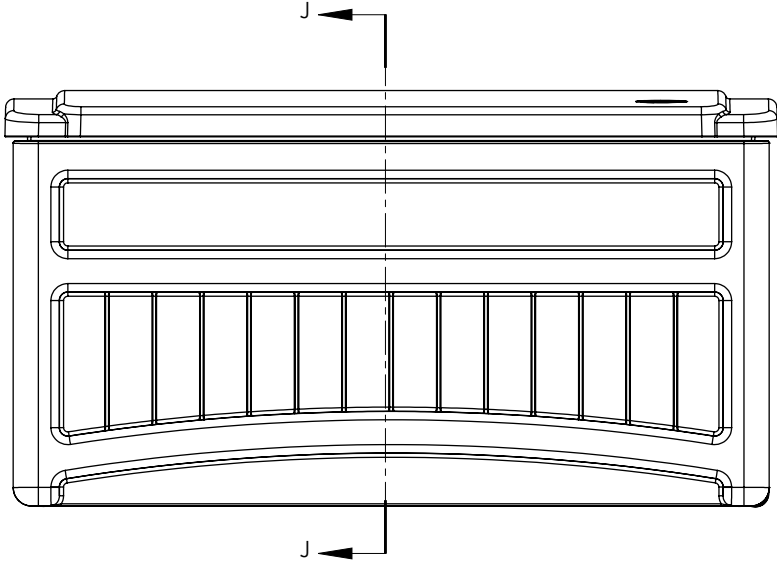

DB7000W/DB8000/DBH8000 FRONT VIEW

VOLUME: 9.8 CU. FT.
73 GAL.

※米国フィート、インチを換算しています。サイズは約です。

DB7000W/DB8000/DBH8000
SIDE VIEW

DB7000W/DB8000/DBH8000
TOP VIEW

※米国フィート、インチを換算しています。サイズは約です。

DB7000W/DB8000/DBH8000
INTERIOR SIDE VIEW

※米国フィート、インチを換算しています。サイズは約です。