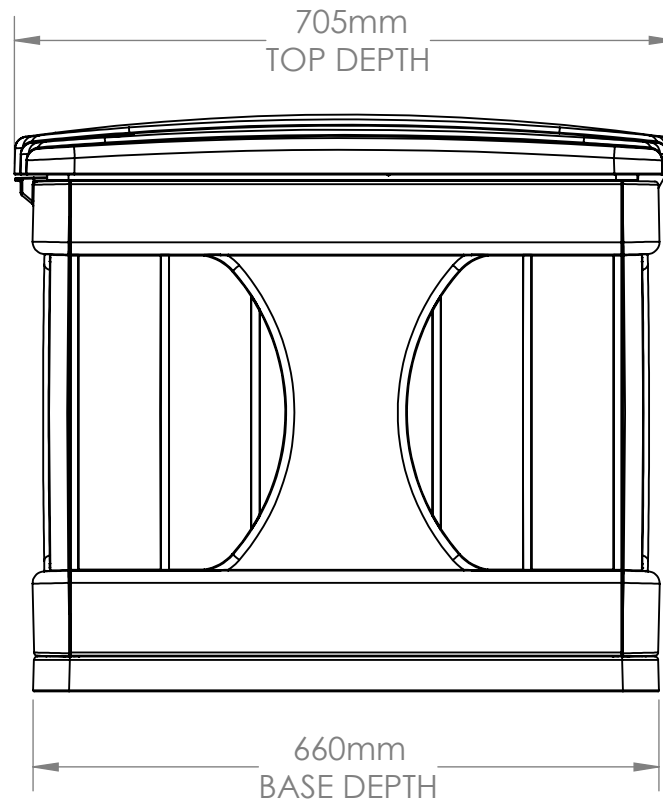

# DB9000/DBH9000 FRONT VIEW

VOLUME: 13.1 CU. FT.  
99 GAL.

DB9000/DBH9000  
SIDE VIEW

DB9000/DBH9000  
TOP VIEW

※米国フィート、インチを換算しています。サイズは約です。

DB9000/DBH9000  
INTERIOR SIDE VIEW

※米国フィート、インチを換算しています。サイズは約です。