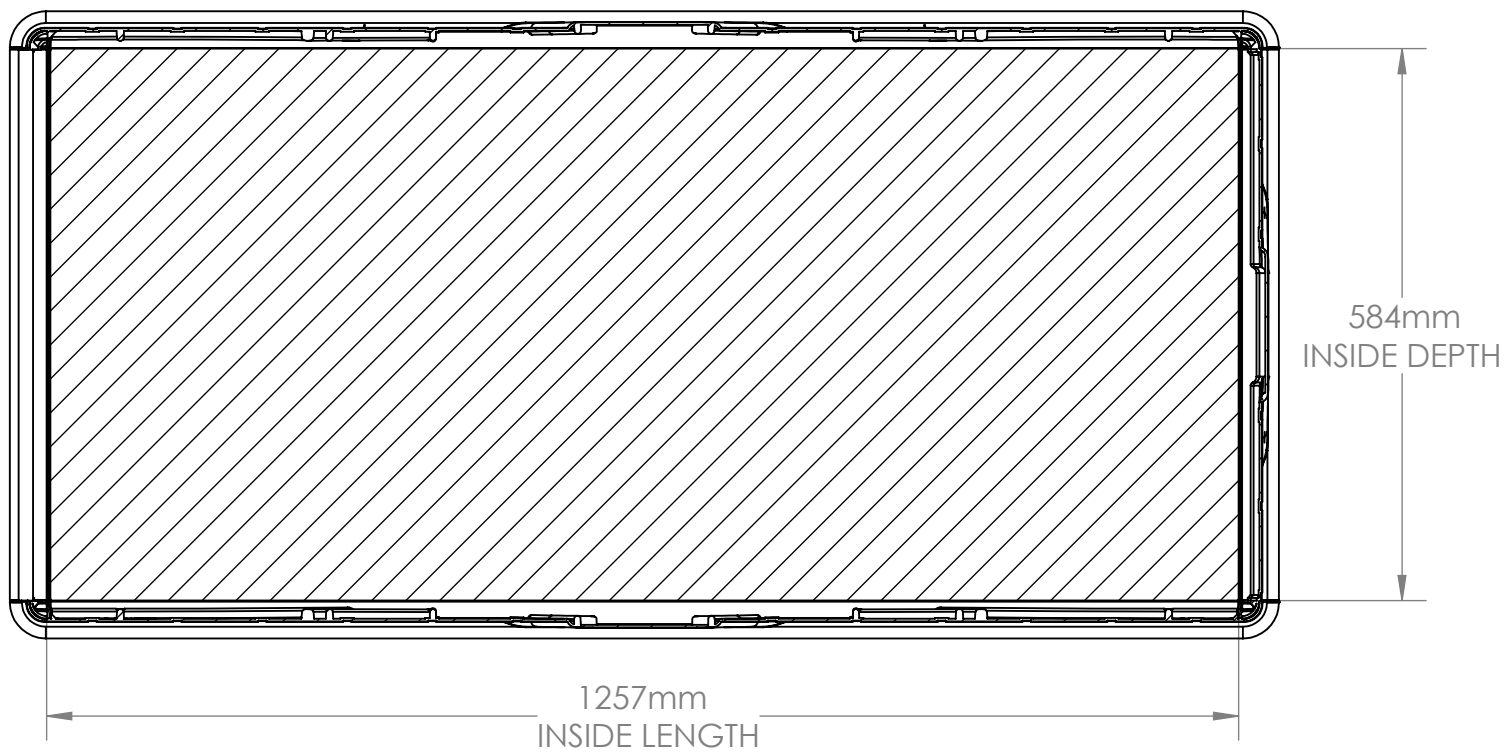

# DB9000/DBH9000 FRONT VIEW

VOLUME: 13.1 CU. FT.  
99 GAL.

DB9000/DBH9000  
SIDE VIEW

DB9000/DBH9000  
TOP VIEW

※米国フィート、インチを換算しています。サイズは約です。

DB9000/DBH9000  
INTERIOR SIDE VIEW

※米国フィート、インチを換算しています。サイズは約です。