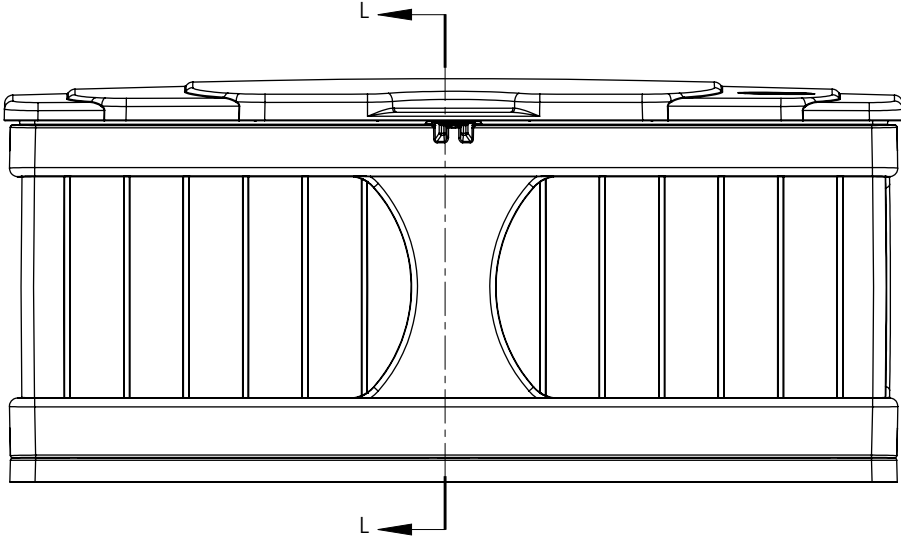

# DB9000/DBH9000 FRONT VIEW

VOLUME: 13.1 CU. FT.  
99 GAL.

DB9000/DBH9000  
SIDE VIEW

DB9000/DBH9000  
TOP VIEW

※米国フィート、インチを換算しています。サイズは約です。

DB9000/DBH9000  
INTERIOR SIDE VIEW

※米国フィート、インチを換算しています。サイズは約です。