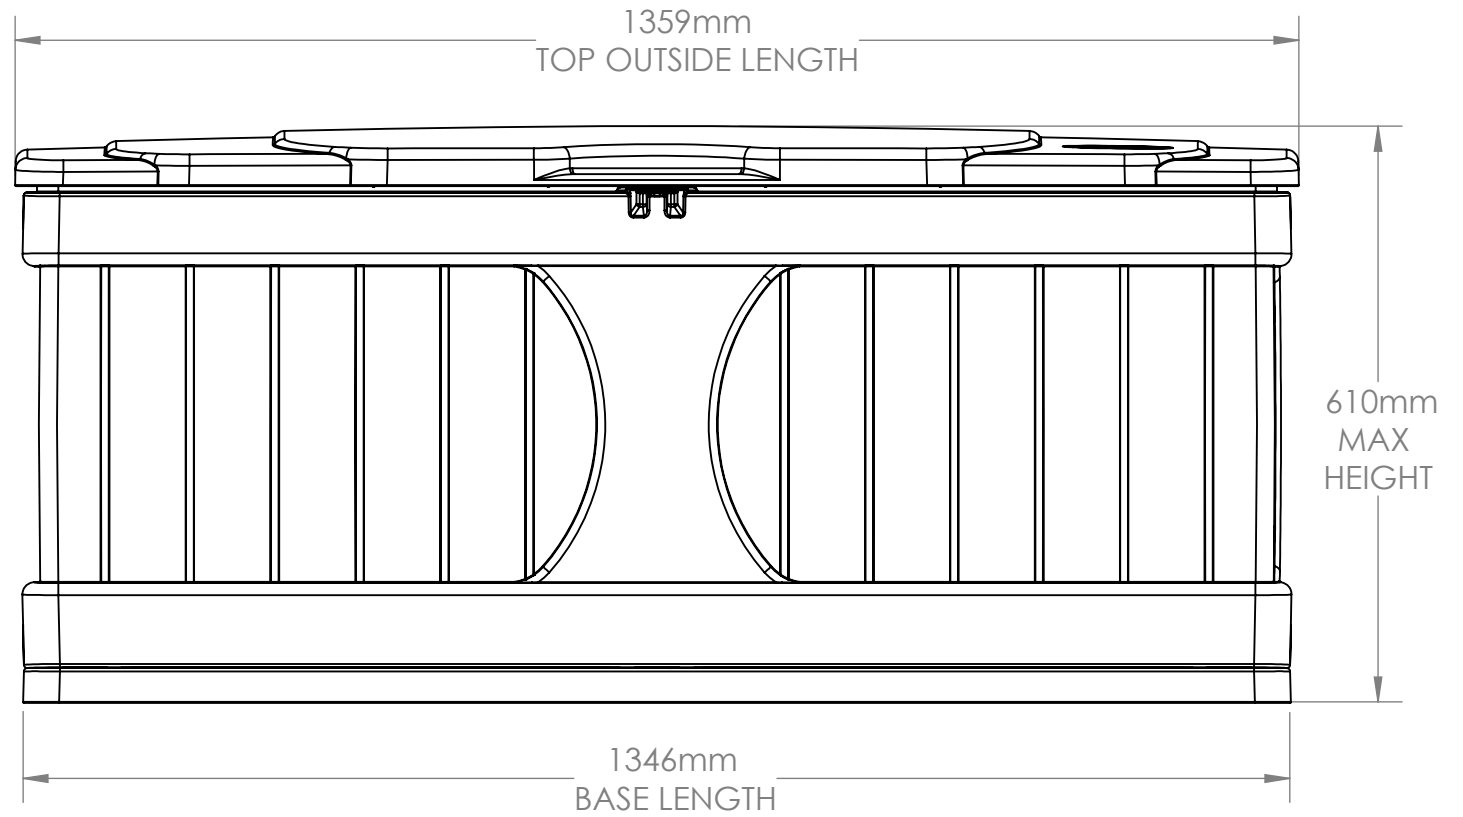

# DB9000/DBH9000 FRONT VIEW

VOLUME: 13.1 CU. FT.  
99 GAL.

DB9000/DBH9000  
SIDE VIEW

DB9000/DBH9000  
TOP VIEW

※米国フィート、インチを換算しています。サイズは約です。

DB9000/DBH9000  
INTERIOR SIDE VIEW

※米国フィート、インチを換算しています。サイズは約です。