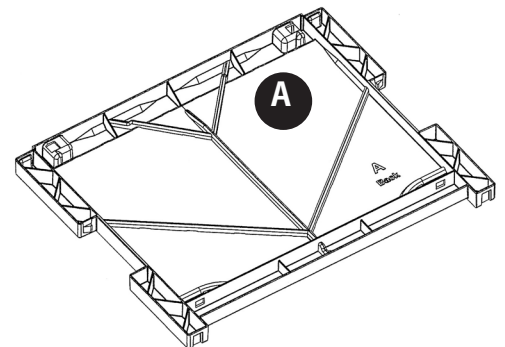

作業を始める前に...

組立の前に説明書をお読みください。このキットには、間違つて組み立てたりすると破損する恐れがある部品が含まれています。

組立前に必ずパーツを確認してください。

組立時は安全な服装で行いグローブなどを着用して下さい。

組立時はダンボールなどでパーツを保護してください。

パーツリスト

バックパネル A  
Back Panel A

ボトムパネル B  
Bottom Panel B

フロントパネル C  
Front Panel C

左サイドパネル D  
Left Side Panel D

右サイドパネル E  
Right Side Panel E

SS1000 / SSW1200  
トップパネル F  
Lid F

SS900  
トップパネル F  
Lid F

組立

1. バックパネル (A) Back A を平らな面におきます。

2. 図を参考にボトムパネル(B)Bottom B をバックパネル (A) Back A の対応する穴に入れパチンと音がするまでしっかりと差し込みます。

3. 図を参考にフロントパネル (C) Front C をボトムパネル (B)Bottom B の対応する穴に入れパチンと音がするまでしっかりと差し込みます。

4. 組立てた本体を図のように回転させます。そして図のように左サイドパネル (D)Side D を置き、対応する穴にあわせませす。対応する穴にあわせたら、パチンと音がするまでしっかりと差し込みます。右サイドパネル (E)Side E も同様に取り付けます。