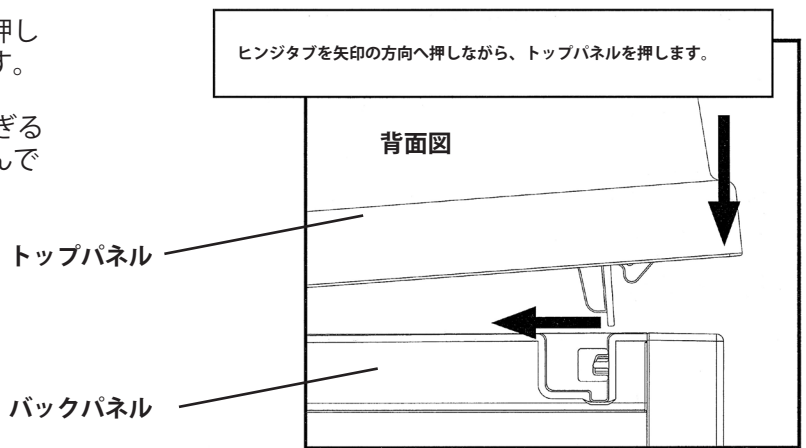

3. 図を参考にフロントパネル (C) Front C をボトムパネル (B)Bottom B の対応する穴に入れパチンと音がするまでしっかりと差し込みます。

4. 組立てた本体を図のように回転させます。そして図のように左サイドパネル (D)Side D を置き、対応する穴にあわせませす。対応する穴にあわせたら、パチンと音がするまでしっかりと差し込みます。右サイドパネル (E)Side E も同様に取り付けます。

5. バックパネルを正面にするように本体を置きます。

トップパネル (F) Lid (F) を本体の上に置き、図のようにトップパネル左側ヒンジタブと本体のバックパネルの左側ヒンジピンの位置を合わせるようにスライドさせ、はめ込みます。

右側のヒンジ部は次のステップではめ込みます。

6. トップパネルの右側ヒンジタブを図のように左に押しながらトップパネルを上から押さえてはめ込みます。

注：トップパネルのヒンジタブを左方向に押しすぎると破損する恐れがありますので、注意してはめ込んでください。