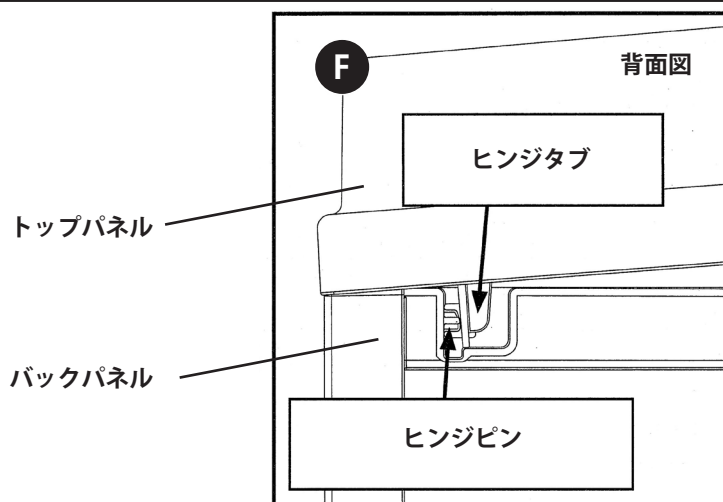

フロントパネル C  
Front Panel C

左サイドパネル D  
Left Side Panel D

右サイドパネル E  
Right Side Panel E

SS1000 / SSW1200  
トップパネル F  
Lid F

SS900  
トップパネル F  
Lid F

組立

1. バックパネル (A) Back A を平らな面におきます。

2. 図を参考にボトムパネル(B)Bottom B をバックパネル (A) Back A の対応する穴に入れパチンと音がするまでしっかりと差し込みます。

3. 図を参考にフロントパネル (C) Front C をボトムパネル (B)Bottom B の対応する穴に入れパチンと音がするまでしっかりと差し込みます。

4. 組立てた本体を図のように回転させます。そして図のように左サイドパネル (D)Side D を置き、対応する穴にあわせませす。対応する穴にあわせたら、パチンと音がするまでしっかりと差し込みます。右サイドパネル (E)Side E も同様に取り付けます。

5. バックパネルを正面にするように本体を置きます。

トップパネル (F) Lid (F) を本体の上に置き、図のようにトップパネル左側ヒンジタブと本体のバックパネルの左側ヒンジピンの位置を合わせるようにスライドさせ、はめ込みます。

右側のヒンジ部は次のステップではめ込みます。

6. トップパネルの右側ヒンジタブを図のように左に押しながらトップパネルを上から押さえてはめ込みます。

注：トップパネルのヒンジタブを左方向に押しすぎると破損する恐れがありますので、注意してはめ込んでください。