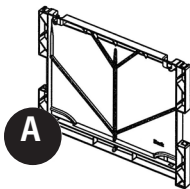

作業を始める前に...

組立の前に説明書をお読みください。このキットには、間違つて組み立てたりすると破損する恐れがある部品が含まれています。

組立前に必ずパーツを確認してください。

組立時は安全な服装で行いグローブなどを着用して下さい。

組立時はダンボールなどでパーツを保護してください。

パーツリスト

バックパネル A  
Back Panel A

ボトムパネル B  
Bottom Panel B

フロントパネル C  
Front Panel C

左サイドパネル D  
Left Side Panel D

右サイドパネル E  
Right Side Panel E

SS1000 / SSW1200  
トップパネル F  
Lid F

SS900  
トップパネル F  
Lid F

組立

1. バックパネル (A) Back A を平らな面におきます。

2. 図を参考にボトムパネル(B)Bottom B をバックパネル (A) Back A の対応する穴に入れパチンと音がするまでしっかりと差し込みます。

3. 図を参考にフロントパネル (C) Front C をボトムパネル (B)Bottom B の対応する穴に入れパチンと音がするまでしっかりと差し込みます。

4. 組立てた本体を図のように回転させます。そして図のように左サイドパネル (D)Side D を置き、対応する穴にあわせませす。対応する穴にあわせたら、パチンと音がするまでしっかりと差し込みます。右サイドパネル (E)Side E も同様に取り付けます。