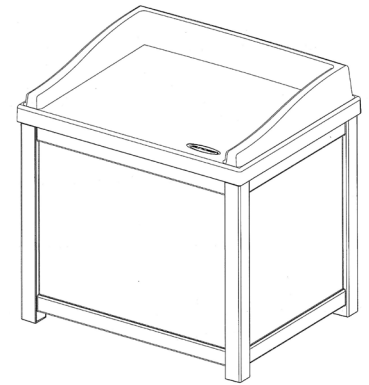

オーナーズマニュアル(説明書)

工具不要

SS900 / SS1000 / SSW1200

22ガロンデッキボックス

22ガロンチェアーボックス

22ガロンラタン調チェアーボックス

**▲ 注意**

- ・可燃性の溶剤、化学薬品は収納しないでください。
- ・お子様は使用しないで下さい。中に入って遊ぶことはしないでください。
- ・お子様用の玩具ボックスとして使用しないでください。
- ・氷点下以下の気温の時は樹脂製製品は破損しやすくなりますので注意してください。氷点下以下の気候で組立しないでください。
- ・火気の近くでの使用はしないでください。
- ・製品の中に物を入れて移動しないでください。移動時は必ず中を空にして移動してください。
- ・天板（トップパネル）の上に立たないで下さい。踏み台として使用できません。

作業を始める前に...

組立の前に説明書をお読みください。このキットには、間違つて組み立てたりすると破損する恐れがある部品が含まれています。

組立前に必ずパーツを確認してください。

組立時は安全な服装で行いグローブなどを着用して下さい。

組立時はダンボールなどでパーツを保護してください。

パーツリスト

バックパネル A  
Back Panel A

ボトムパネル B  
Bottom Panel B

フロントパネル C  
Front Panel C

左サイドパネル D  
Left Side Panel D

右サイドパネル E  
Right Side Panel E

SS1000 / SSW1200  
トップパネル F  
Lid F

SS900  
トップパネル F  
Lid F

組立

1. バックパネル (A) Back A を平らな面におきます。

2. 図を参考にボトムパネル(B)Bottom B をバックパネル (A) Back A の対応する穴に入れパチンと音がするまでしっかりと差し込みます。

3. 図を参考にフロントパネル (C) Front C をボトムパネル (B)Bottom B の対応する穴に入れパチンと音がするまでしっかりと差し込みます。

4. 組立てた本体を図のように回転させます。そして図のように左サイドパネル (D)Side D を置き、対応する穴にあわせませす。対応する穴にあわせたら、パチンと音がするまでしっかりと差し込みます。右サイドパネル (E)Side E も同様に取り付けます。