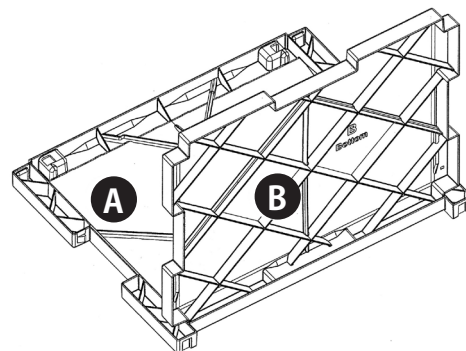

作業を始める前に...

組立の前に説明書をお読みください。このキットには、間違つて組み立てたりすると破損する恐れがある部品が含まれています。

組立前に必ずパーツを確認してください。

組立時は安全な服装で行いグローブなどを着用して下さい。

組立時はダンボールなどでパーツを保護してください。

パーツリスト

バックパネル A  
Back Panel A

ボトムパネル B  
Bottom Panel B

フロントパネル C  
Front Panel C

左サイドパネル D  
Left Side Panel D

右サイドパネル E  
Right Side Panel E

SS1000 / SSW1200  
トップパネル F  
Lid F

SS900  
トップパネル F  
Lid F

組立

1. バックパネル (A) Back A を平らな面におきます。

2. 図を参考にボトムパネル(B)Bottom B をバックパネル (A) Back A の対応する穴に入れパチンと音がするまでしっかりと差し込みます。

3. 図を参考にフロントパネル (C) Front C をボトムパネル (B)Bottom B の対応する穴に入れパチンと音がするまでしっかりと差し込みます。

4. 組立てた本体を図のように回転させます。そして図のように左サイドパネル (D)Side D を置き、対応する穴にあわせませす。対応する穴にあわせたら、パチンと音がするまでしっかりと差し込みます。右サイドパネル (E)Side E も同様に取り付けます。

5. バックパネルを正面にするように本体を置きます。

トップパネル (F) Lid (F) を本体の上に置き、図のようにトップパネル左側ヒンジタブと本体のバックパネルの左側ヒンジピンの位置を合わせるようにスライドさせ、はめ込みます。

右側のヒンジ部は次のステップではめ込みます。

6. トップパネルの右側ヒンジタブを図のように左に押しながらトップパネルを上から押さえてはめ込みます。

注：トップパネルのヒンジタブを左方向に押しすぎると破損する恐れがありますので、注意してはめ込んでください。