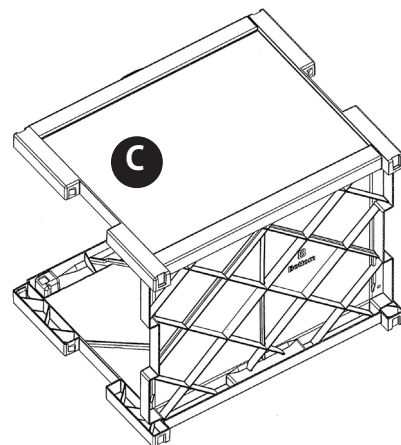

作業を始める前に...

組立の前に説明書をお読みください。このキットには、間違つて組み立てたりすると破損する恐れがある部品が含まれています。

組立前に必ずパーツを確認してください。

組立時は安全な服装で行いグローブなどを着用して下さい。

組立時はダンボールなどでパーツを保護してください。

パーツリスト

バックパネル A  
Back Panel A

ボトムパネル B  
Bottom Panel B

フロントパネル C  
Front Panel C

左サイドパネル D  
Left Side Panel D

右サイドパネル E  
Right Side Panel E

SS1000 / SSW1200  
トップパネル F  
Lid F

SS900  
トップパネル F  
Lid F

組立

1. バックパネル (A) Back A を平らな面におきます。

2. 図を参考にボトムパネル(B)Bottom B をバックパネル (A) Back A の対応する穴に入れパチンと音がするまでしっかりと差し込みます。

3. 図を参考にフロントパネル (C) Front C をボトムパネル (B)Bottom B の対応する穴に入れパチンと音がするまでしっかりと差し込みます。

4. 組立てた本体を図のように回転させます。そして図のように左サイドパネル (D)Side D を置き、対応する穴にあわせませす。対応する穴にあわせたら、パチンと音がするまでしっかりと差し込みます。右サイドパネル (E)Side E も同様に取り付けます。