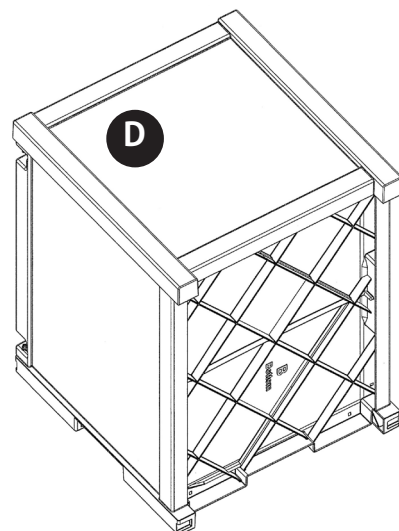

作業を始める前に...

組立の前に説明書をお読みください。このキットには、間違つて組み立てたりすると破損する恐れがある部品が含まれています。

組立前に必ずパーツを確認してください。

組立時は安全な服装で行いグローブなどを着用して下さい。

組立時はダンボールなどでパーツを保護してください。

パーツリスト

バックパネル A  
Back Panel A

ボトムパネル B  
Bottom Panel B

フロントパネル C  
Front Panel C

左サイドパネル D  
Left Side Panel D

右サイドパネル E  
Right Side Panel E

SS1000 / SSW1200  
トップパネル F  
Lid F

SS900  
トップパネル F  
Lid F

組立

1. バックパネル (A) Back A を平らな面におきます。

2. 図を参考にボトムパネル(B)Bottom B をバックパネル (A) Back A の対応する穴に入れパチンと音がするまでしっかりと差し込みます。

3. 図を参考にフロントパネル (C) Front C をボトムパネル (B)Bottom B の対応する穴に入れパチンと音がするまでしっかりと差し込みます。

4. 組立てた本体を図のように回転させます。そして図のように左サイドパネル (D)Side D を置き、対応する穴にあわせませす。対応する穴にあわせたら、パチンと音がするまでしっかりと差し込みます。右サイドパネル (E)Side E も同様に取り付けます。

5. バックパネルを正面にするように本体を置きます。

トップパネル (F) Lid (F) を本体の上に置き、図のようにトップパネル左側ヒンジタブと本体のバックパネルの左側ヒンジピンの位置を合わせるようにスライドさせ、はめ込みます。

右側のヒンジ部は次のステップではめ込みます。

6. トップパネルの右側ヒンジタブを図のように左に押しながらトップパネルを上から押さえてはめ込みます。

注：トップパネルのヒンジタブを左方向に押しすぎると破損する恐れがありますので、注意してはめ込んでください。