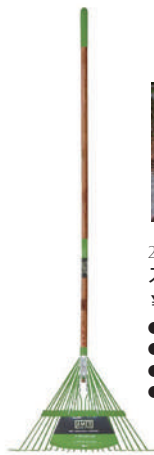

2446100  
**ハンドスコップ Wood**  
 ¥640

- さまざまな作業に対応したスタンダードなスチールハンドスコップ
- ウッドハンドル ●全長：33cm

2446200  
**プラントスコップ Wood**  
 ¥640

- 植え替えなどの作業にも便利なスリムなスチールプラントスコップ
- ウッドハンドル ●全長：33cm

2446300  
**ハンドレーキ Wood**  
 ¥640

- 耕し作業に便利なスチールハンドレーキ
- ウッドハンドル ●全長：28cm

2447000  
**ハンドウィーダー Wood**  
 ¥640

- 草抜きなどのガーデニング作業に便利なスチールハンドウィーダー
- ウッドハンドル ●全長：32cm

2917400  
**スパイクエアレーター**  
 ¥5,600

- 芝生のエアレーション作業を行うシンプルなスチール製ラウンスパイク ●力をいれずに簡単に作業が行えます
- サイズ：W20×L93cm

2915612  
**スチールリーフレキ**  
 ¥3,800

- 芝生の葉や破片を取り除くのに適したスチールレーキ
- 柔軟性のあるスチールの爪で、芝を傷つけずに作業できます
- ヘッドとシャフトは強度と安全性の為にボルトによって固定
- ウッドハンドル ●サイズ：W55×D7×L164cm

2463675  
**EASY ROLLER Jr. 3cf ヤードカート**  
 ¥16,600

- 屋外作業に最適なカート
- 便利なハンドル部前ツールトレイ
- サイズ：W51×D95×H66cm ●容量：約 85L
- 材質：プラスチック

2463875  
**EASY ROLLER Plus. 4cf ヤードカート**  
 ¥21,000

- 屋外作業に最適なカート
- 便利なハンドル部前ツールトレイ
- サイズ：W55×D114×H76cm ●容量：約 110L
- 材質：プラスチック

TCCARTHFF  
**TOTAL CONTROL 5cf ヤードカート**  
 ¥28,000

- 独自のハンドル形状で操舵しやすいカート
- 大径 18 インチのホイールで凹凸のある地面も快適に
- サイズ：W76×D122×H68cm ●容量：約 140L
- 材質：プラスチック、スチール