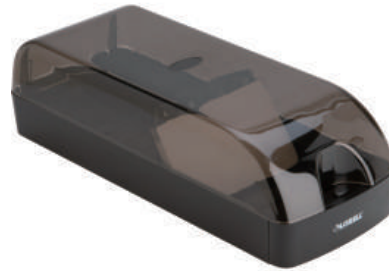

LLR10110
pushピン ¥300 (税込¥330)
●ラウンドヘッド画鋲 ●約100入

LLR01028
デスクトップカードファイル 350
¥1,500 (税込¥1,650)
●サイズ：約 W10×D14×H8cm
●材質：プラスチック
●A～Zまでのインデックス付きカードフォルダー
●2×3.5 インチのカードを 350 枚収納

LLR01029
デスクトップカードファイル 650
¥1,900 (税込¥2,090)
●サイズ：約 W10×D25×H8cm
●材質：プラスチック
●A～Zまでのインデックス付きカードフォルダー
●2×3.5 インチのカードを 650 枚収納

LLR19210
ガラス クロック【ブラック】
¥5,400 (税込¥5,940)
●サイズ：約 25×25cm
●ガラス製前面/パネルで予定などの
書き込み可能な壁掛け時計
●マグネットも貼付け可能

LLR19210
ガラス クロック【ブラック】
¥5,400 (税込¥5,940)
●サイズ：約 25×45cm
●ガラス製前面/パネルで予定などの
書き込み可能な壁掛け時計
●マグネットも貼付け可能