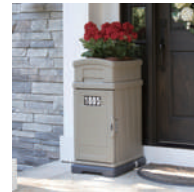

Simply3

アメリカ、オハイオ州にて製造される
Simply3 のプラスチック製品は
ロトモールド製法により高い強度と優れた耐久性を誇ります。

ロットによりデザイン、仕様が異なる場合がございます

416080-01
メールボックス Rustic Barn
416090-01
メールボックス Rustic Home
各 ¥19,000 (税込 ¥20,900)

- プラスチック製組立式メールボックス ●フロント及びリアのメールボックスドア
- フロントドアにメールピックアップフラグ付 ●アドレス番号ラベルと取付け用ハードウェア付属
- 市販の4"×4"材の支柱にポールカバーを取り付け設置
- サイズ: W33xD61xH127cm

419090-03
メールボックス Classic Plus
(グレーストーン / ダークグレー)
419090-04
メールボックス Classic Plus
(ブラック / ブラック)
各 ¥21,000 (税込 ¥23,100)

- プラスチック製組立式メールボックス ●ボックス下部の新聞ストッカー
- フロント及びリアのメールボックスドア ●フロントドアにメールピックアップフラグ付
- アドレス番号ラベルと取付け用ハードウェア付属
- 市販の4"×4"材の支柱にポールカバーを取り付け設置
- サイズ: W33xD61xH130cm

416030-01
フラットベッドカート Easy Haul
¥26,000 (税込 ¥28,600)

- 耐久性のある組立式プラスチック製カート ●取り回しが良く頑丈な33インチハンドル
- ヘビーデューティー13インチプラスチックホイール ●保管時や車載時に便利なクイックリリースハンドル
- サイズ: W79xD178xH76cm (ハンドル部含まず W79xD121xH38cm)
- 最大積載量: 200ポンド (約90kg)

416040-01
ウィールバロウ Easy Haul
¥28,000 (税込 ¥30,800)

- 耐久性があり軽量の組立式プラスチック製バロウ ●ハンドル部に小物を置くトレイ付属
- ヘビーデューティー13.5インチプラスチックホイール ●土などの積み降ろしがしやすい形状
- サイズ: W79xD117xH58cm
- 容量: 約110L